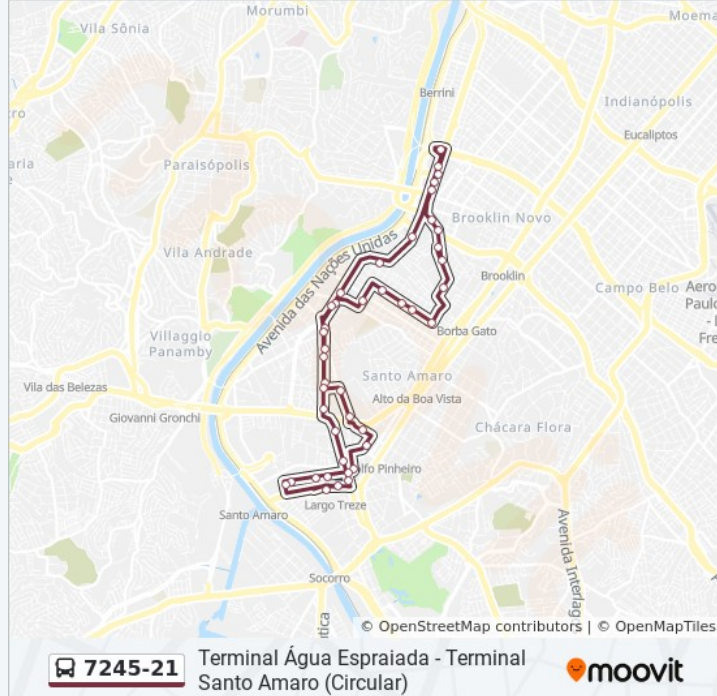

43 pontos

[VER OS HORÁRIOS DA LINHA](#)

Plat. Lateral Terminal Água Espraiada  
Viaduto José Bonifácio Coutinho Nogueira, São Paulo

Avenida Doutor Chucri Zaidan. 46-86

Baltazar Fernandes C/B

João Doria C/B  
Avenida Doutor Chucri Zaidan, São Paulo

**Av. João Carlos da Silva Borges, 1180**

1142 Avenida Joao Carlos Da Silva Borges, São Paulo

**Av. Cecília Lottenberg 65**

107 Rua Professor Manoelito De Ornelas, São Paulo

**R. Antônio de Oliveira, 80**

1255 Rua Capitão Otávio Machado, São Paulo

**R. Américo Brasiliense, 1841**

1881 Rua Americo Brasiliense, São Paulo

**R. Américo Brasiliense, 1549**

Rua Pedroso de Camargo, São Paulo

**R. Américo Brasiliense, 1377**

1349 Rua Americo Brasiliense, São Paulo

**R. Américo Brasiliense, 1073**

Rua Vitorino de Moraes, São Paulo

**R. Thomas Deloney, 284**

348 Rua Thomas Deloney, São Paulo

**R. Dr. José Áureo - Praça Major Paulino J. Gomes**