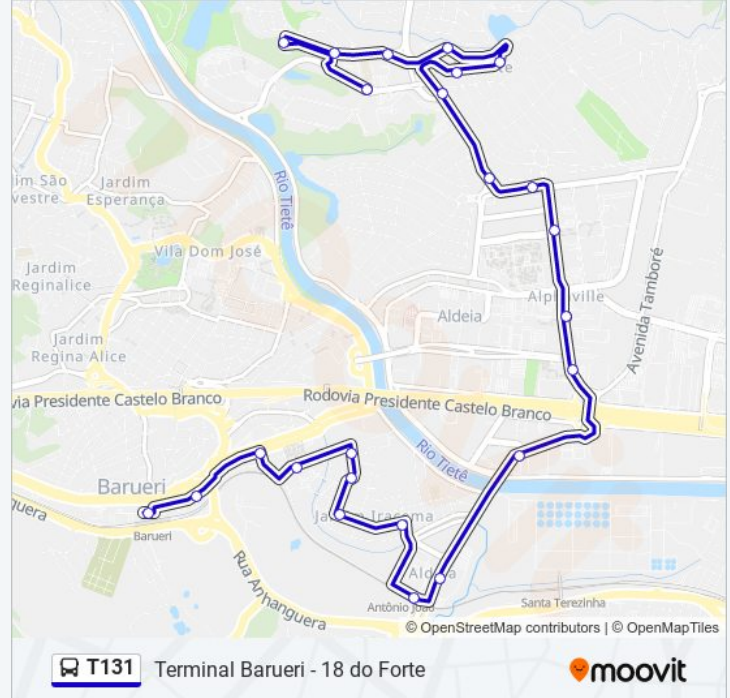

A linha de ônibus T131 | (Terminal Barueri - 18 do Forte) tem 1 itinerário.

(1) Terminal Barueri <-> 18 do Forte: 05:10 - 23:30

Use o aplicativo do Moovit para encontrar a estação de ônibus da linha T131 mais perto de você e descubra quando chegará a próxima linha de ônibus T131.

### Informações da linha de ônibus T131

**Sentido:** Terminal Barueri <-> 18 do Forte

**Paradas:** 37

**Duração da viagem:** 69 min

**Resumo da linha:**

Praça Mandacaru, 158 - Res. Zero (Tambore), Barueri

Av. Sagitário, 1787-1839 - Alphaville Conde II - Alphaville Conde I, Barueri

Estrada Aldeinha, 95 - Jardim Santa Cecília, Barueri

Rua General De Divisão Pedro Rodrigues Da Silva, 400

Avenida da Aldeia, 920-934

Rua Nossa Senhora da Escada, 222

Avenida Guilherme Perereca Guglielmo, 200-342

Sp-312

Avenida Henriqueta Mendes Guerra 252

Terminal Barueri - Gualberto Tolaine

Os horários e os mapas do itinerário da linha de ônibus T131 estão disponíveis, no formato PDF offline, no site: [moovitapp.com](https://moovitapp.com). Use o Moovit App e viaje de transporte público por São Paulo e Região! Com o Moovit você poderá ver os horários em tempo real dos ônibus, trem e metrô, e receber direções passo a passo durante todo o percurso!