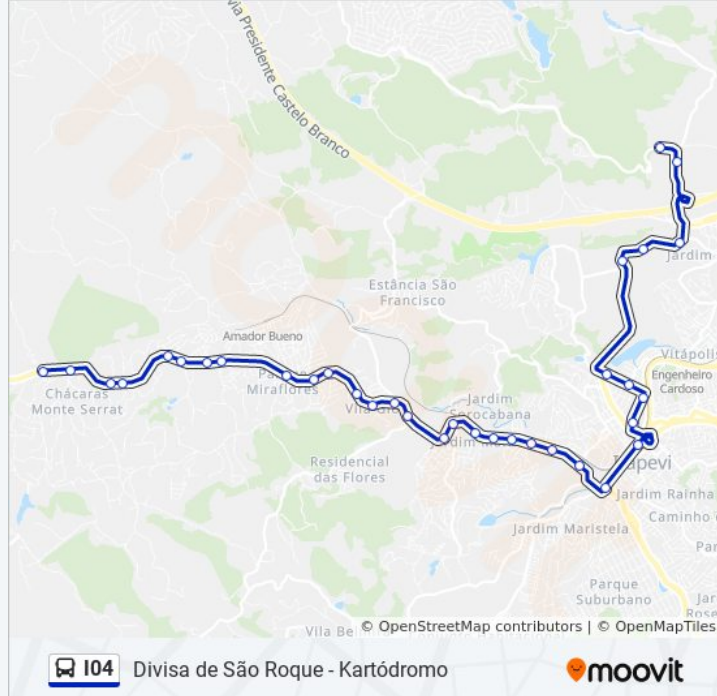

C.P.T.M. Santa Rita B/C

Parada Atacadão/Assaí

Rodovia Engenheiro Renê Benedito Da Silva 618

Rotatória da COHAB

Estação C.P.T.M. Itapevi B/C

Rua Professor Dimarães Antônio Sandei, 92-126

Pronto Socorro Municipal

Rua Professor Dimarães Antônio Sandei, 222-  
264

Parque da Cidade

Rodovia Coronel PM Nelson Tranches, 1730

Rodovia Coronel PM Nelson Tranches Km 33

Rodovia Coronel PM Nelson Tranches 450

Estrada da Pedreira, 4856 - Jardim Itaqui,  
Barueri

Ponto Final/Inicial Linha I04

### Sentido: Kartodromo - Divisa de São Roque

31 pontos

[VER OS HORÁRIOS DA LINHA](#)

Ponto Final/Inicial Linha I04

Estr. dos Alpes, 5034 - Jardim Itaqui Jandira

Estrada Dos Alpes 548

Rodovia Coronel Pm Nelson Tranches, 2036