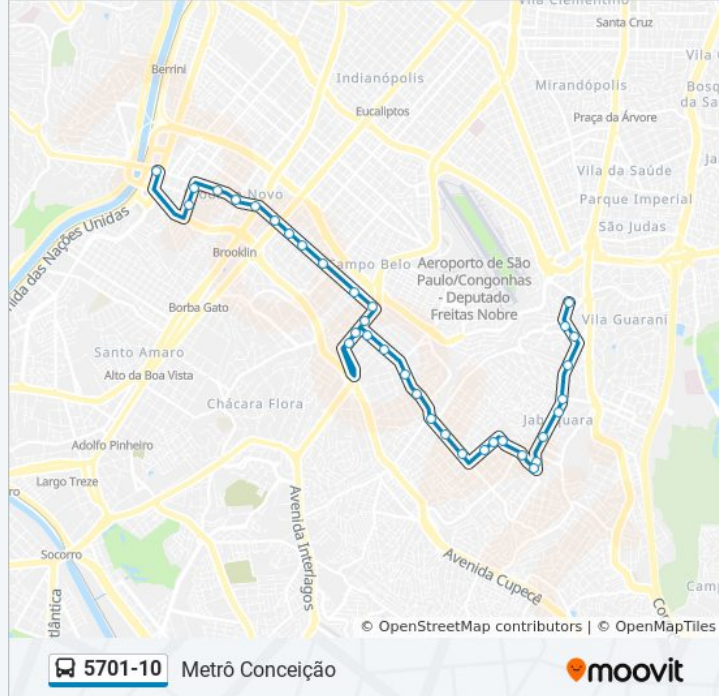

Terminal Água Espraiada

Av. Jurubatuba, 319

Av. Jurubatuba, 177

Av. Morumbi 7691

R. Prof. José Leite Oiticica, 434

R. Jaceru, 293

Rua Jaceru 63

Av. Morumbi, 8324

R. Genaro de Carvalho, 70

R. Genaro de Carvalho, 45

R. dos Marapés, 125

R. dos Marapés, 60

Av. Eng. George Corbisier, 1651

Av. Eng. George Corbisier, 1237

Av. Eng. George Corbisier, 1095

Av. Eng. George Corbisier, 643

R. Curupiás, 268

R. Curupiás, 70

Av. Dr. Luiz da Rocha Miranda, 105

5701-10 Metrô Conceição

moovit

## Sentido: Term. Água Espraiada

35 pontos

[VER OS HORÁRIOS DA LINHA](#)

Metrô Conceição

Av. Eng. George Corbisier, 170

Av. Eng. George Corbisier, 518

Av. Eng. George Corbisier, 728

Av. Eng. George Corbisier, 1016