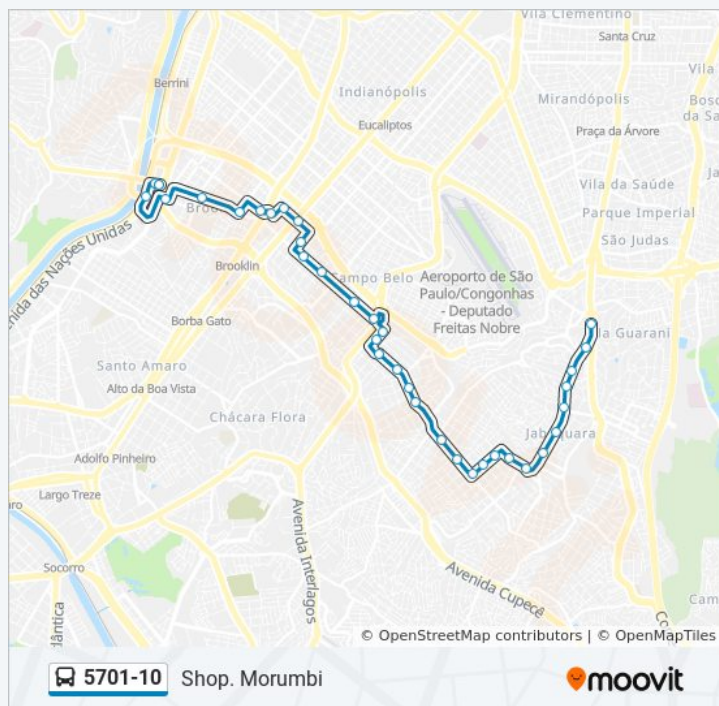

Terminal Água Espraiada

Av. Jurubatuba, 319

Av. Jurubatuba, 177

Av. Morumbi 7691

R. Prof. José Leite Oiticica, 434

R. Jaceru, 293

Rua Jaceru 63

Av. Morumbi, 8324

## Sentido: Term. Água Espraiada

35 pontos

[VER OS HORÁRIOS DA LINHA](#)

Metrô Conceição

Av. Eng. George Corbisier, 170

Av. Eng. George Corbisier, 518

Av. Eng. George Corbisier, 728

Av. Eng. George Corbisier, 1016

## Informações da linha de ônibus 5701-10

**Sentido:** Term. Água Espraiada

**Paradas:** 35

**Duração da viagem:** 48 min

**Resumo da linha:**

R. Coriolano Durand, 486

R. Coriolano Durand, 624

Av. Sta. Catarina, 2013

Av. Portugal, 1730

Av. Morumbi, 8045

R. Prof. José Leite Oiticica, 434

Av. das Nações Unidas, 13797

Av. das Nações Unidas, 13355

Terminal Água Espriada

Os horários e os mapas do itinerário da linha de ônibus 5701-10 estão disponíveis, no formato PDF offline, no site: [moovitapp.com](https://moovitapp.com). Use o [Moovit App](#) e viaje de transporte público por São Paulo e Região! Com o Moovit você poderá ver os horários em tempo real dos ônibus, trem e metrô, e receber direções passo a passo durante todo o percurso!