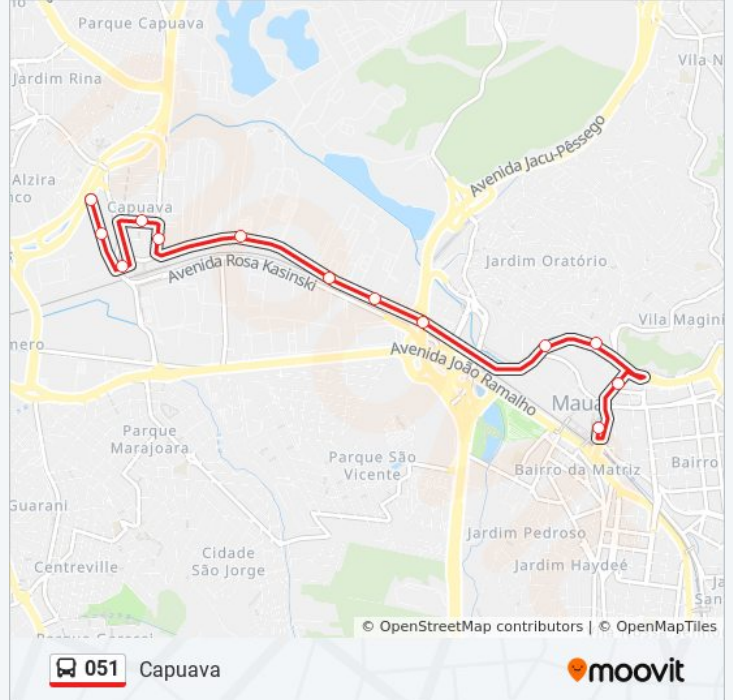

Avenida Doutor Alberto Soares Sampaio 1098

Avenida Doutor Alberto Soares Sampaio 1300

Avenida Alberto Soares Sampaio

Avenida Comendador Wolthers, 142

Rua Juraci Fernandes 90

Rua Alpont72

Rua João Nincão 262

Informações da linha de ônibus 051**Sentido:** Capuava**Paradas:** 13**Duração da viagem:** 21 min**Resumo da linha:**

Sentido: Terminal Centro

11 pontos

[VER OS HORÁRIOS DA LINHA](#)

Rua João Nincão 470

Avenida Manoel Da Nobrega, 1188

Avenida Doutor Alberto Soares Sampaio 682

Avenida Antônia Rosa Fioravanti

Terminal Mauá

Horários da linha de ônibus 051

Tabela de horários sentido Terminal Centro

Domingo	00:00 - 23:40
Segunda-feira	00:30 - 23:40
Terça-feira	00:30 - 23:40
Quarta-feira	00:30 - 23:40
Quinta-feira	00:30 - 23:40
Sexta-feira	00:30 - 23:40
Sábado	00:30 - 23:20

Informações da linha de ônibus 051

Sentido: Terminal Centro

Paradas: 11

Duração da viagem: 17 min

Resumo da linha:

Os horários e os mapas do itinerário da linha de ônibus 051 estão disponíveis, no formato PDF offline, no site: moovitapp.com. Use o [Moovit App](#) e viaje de transporte público por São Paulo e Região! Com o Moovit você poderá ver os horários em tempo real dos ônibus, trem e metrô, e receber direções passo a passo durante todo o percurso!