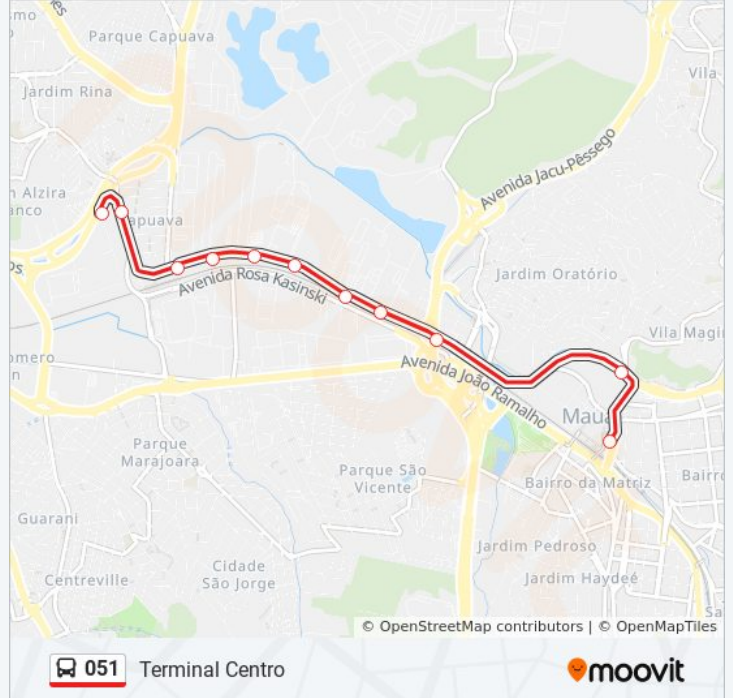

051

Capuava

Use O App

A linha de ônibus 051 | (Capuava) tem 2 itinerários.

(1) Capuava: 00:00 - 23:20(2) Terminal Centro: 00:30 - 23:40

Use o aplicativo do Moovit para encontrar a estação de ônibus da linha 051 mais perto de você e descubra quando chegará a próxima linha de ônibus 051.

Sentido: Capuava

13 pontos

[VER OS HORÁRIOS DA LINHA](#)

Terminal Mauá

Avenida Governador Mario Covas Júnior 287

Avenida Antônia Rosa Fioravante

Avenida Antônia Rosa Fioravante 1020

Avenida Doutor Alberto Soares Sampaio 700

Avenida Doutor Alberto Soares Sampaio 1098

Avenida Doutor Alberto Soares Sampaio 1300

Avenida Alberto Soares Sampaio

Avenida Comendador Wolthers, 142

Rua Juraci Fernandes 90

Rua Alpont72

Rua João Nincão 262

Informações da linha de ônibus 051**Sentido:** Capuava**Paradas:** 13**Duração da viagem:** 21 min**Resumo da linha:**

Sentido: Terminal Centro

11 pontos

[VER OS HORÁRIOS DA LINHA](#)

Rua João Nincão 470

Avenida Manoel Da Nobrega, 1188