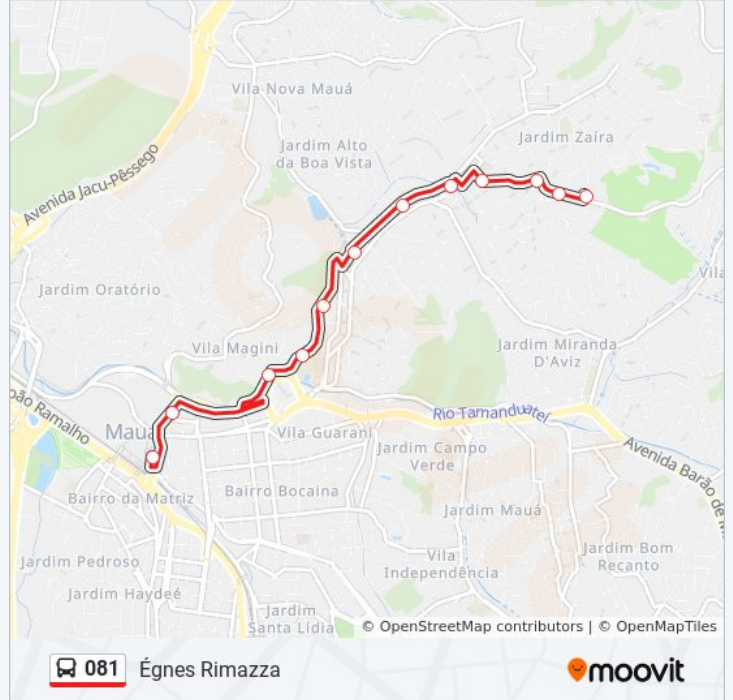

Rua Dona Marcelina Sanches Morgan 100

Avenida Guilherme Polydoro 615

Avenida Guilherme Polydoro 57

Rua Jesuíno Nicomédio Dos Santos, 739-755

Rua Jesuíno Nicomédio dos Santos, 659

Jesuíno Nicomédio Dos Santos, 379

Rua Jesuíno Nicomédio dos Santos, 176

Rua José Gualberto Dos Santos

Rua Prefeiito Doutor Dorival Resende da Silva, 493

Avenida Presidente Castelo Branco 1163

Avenida Washington Luiz, 1455

Avenida Washington Luiz 1073

Avenida Mansur José Sadek 82

Rua Saturnino João da Silva, 332-368

Avenida Saturnino João Da Silva 546

Rua Egnes Rimazza Gianone 42

Horários da linha de ônibus 081

Tabela de horários sentido Égnes Rimazza

Domingo	00:00 - 23:20
Segunda-feira	00:10 - 23:20
Terça-feira	00:10 - 23:20
Quarta-feira	00:10 - 23:20
Quinta-feira	00:10 - 23:20
Sexta-feira	00:10 - 23:20
Sábado	00:10 - 23:10

Informações da linha de ônibus 081

Sentido: Égnes Rimazza

Paradas: 12

Duração da viagem: 17 min

Resumo da linha:

Os horários e os mapas do itinerário da linha de ônibus 081 estão disponíveis, no formato PDF offline, no site: moovitapp.com. Use o [Moovit App](#) e viaje de transporte público por São Paulo e Região! Com o Moovit você poderá ver os horários em tempo real dos ônibus, trem e metrô, e receber direções passo a passo durante todo o percurso!