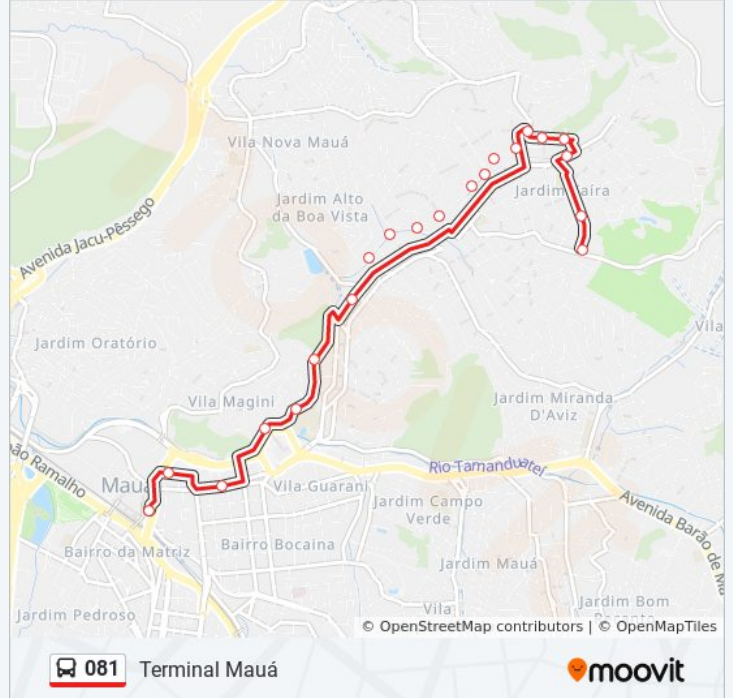

Rua Dona Marcelina Sanches Morgan 100

Avenida Guilherme Polydoro 615

Avenida Guilherme Polydoro 57

Rua Jesuíno Nicomédio Dos Santos, 739-755

Rua Jesuíno Nicomédio dos Santos, 659

Jesuíno Nicomédio Dos Santos, 379

Rua Jesuíno Nicomédio dos Santos, 176

Rua José Gualberto Dos Santos

Rua Prefeiito Doutor Dorival Resende da Silva, 493

Avenida Presidente Castelo Branco 1163

Avenida Washington Luiz, 1455

Avenida Washington Luiz 1073

Avenida Washington Luiz 795

Avenida Barão de Mauá 733

Rua Luís Mariani 162

Terminal Mauá

Horários da linha de ônibus 081

Tabela de horários sentido Terminal Mauá

Domingo	24 horas
Segunda-feira	24 horas
Terça-feira	24 horas
Quarta-feira	24 horas
Quinta-feira	24 horas
Sexta-feira	24 horas
Sábado	24 horas

Informações da linha de ônibus 081**Sentido:** Terminal Mauá**Paradas:** 21**Duração da viagem:** 24 min**Resumo da linha:**

Sentido: Égnes Rimazza

12 pontos

[VER OS HORÁRIOS DA LINHA](#)

Terminal Mauá

Avenida Governador Mario Covas Júnior 287