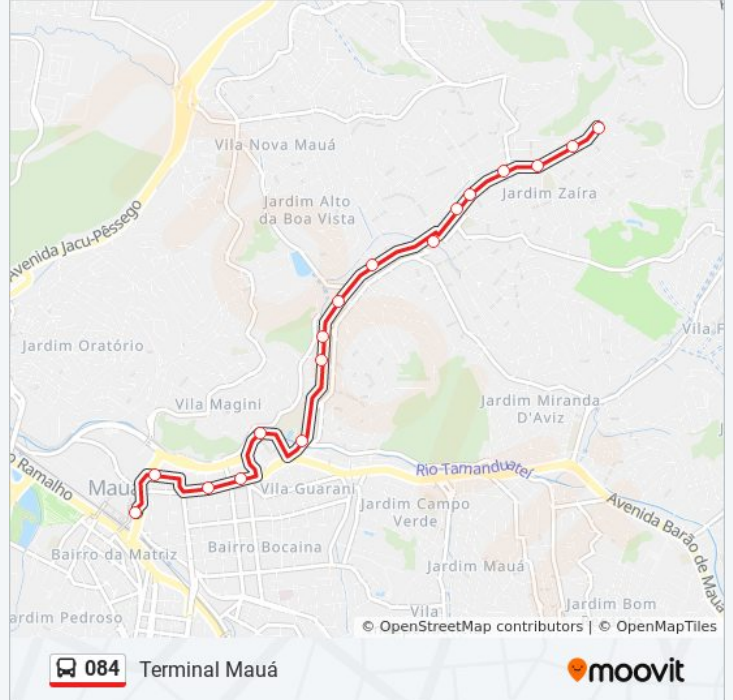

Sentido: Terminal Mauá

17 pontos

[VER OS HORÁRIOS DA LINHA](#)

Rua Manuel Carlos Pinto- 45-49

Avenida Presidente Castelo Branco 3061b

Avenida Presidente Castelo Branco

Avenida Presidente Castelo Branco,2555

Rua Justiniano Alves da Cruz 16

Avenida Presidente Castelo Branco 237

Rua Cineasta Glauber Rocha 1654

Avenida Barão De Mauá, 963

Avenida Barão de Mauá 733

Rua Luís Mariani 162

Terminal Mauá

Horários da linha de ônibus 084

Tabela de horários sentido Zaira 4

Domingo	24 horas
Segunda-feira	24 horas
Terça-feira	24 horas
Quarta-feira	24 horas
Quinta-feira	24 horas
Sexta-feira	24 horas
Sábado	24 horas

Informações da linha de ônibus 084

Sentido: Zaira 4

Paradas: 18

Duração da viagem: 23 min

Resumo da linha:

Os horários e os mapas do itinerário da linha de ônibus 084 estão disponíveis, no formato PDF offline, no site: moovitapp.com. Use o [Moovit App](#) e viaje de transporte público por São Paulo e Região! Com o Moovit você poderá ver os horários em tempo real dos ônibus, trem e metrô, e receber direções passo a passo durante todo o percurso!