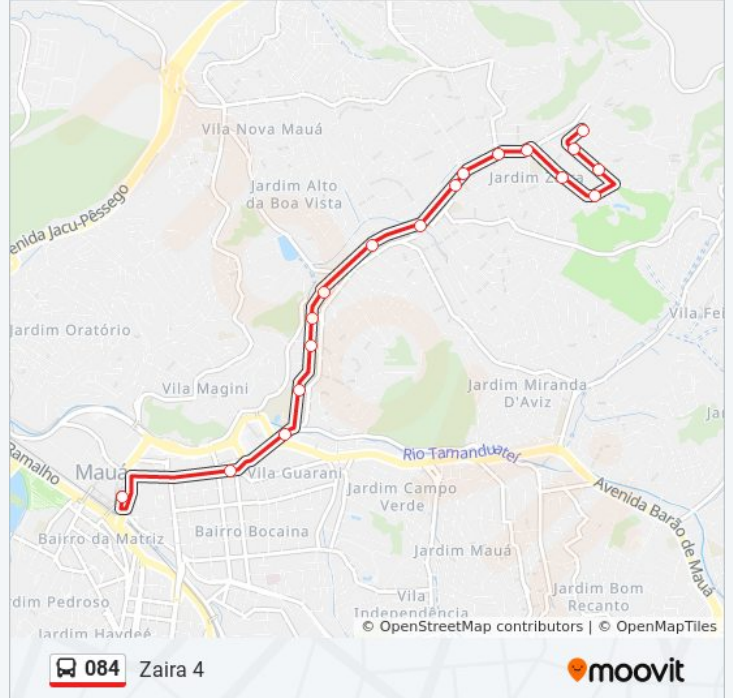

Sentido: Terminal Mauá

17 pontos

[VER OS HORÁRIOS DA LINHA](#)

Rua Manuel Carlos Pinto- 45-49

Avenida Presidente Castelo Branco 3061b

Avenida Presidente Castelo Branco

Avenida Presidente Castelo Branco,2555

Avenida Presidente Castelo Branco 2293

Avenida Presidente Castelo Branco,149

Avenida Presidente Castelo Branco, 1895-1991

Rua Bertolino Tomás 1465

Avenida Presidente Castelo Branco 1163

Avenida Presidente Castelo Branco, 871

Rua Justiniano Alves da Cruz 16

Avenida Presidente Castelo Branco 237

Rua Cineasta Glauber Rocha 1654

Avenida Barão De Mauá, 963

Avenida Barão de Mauá 733

Rua Luís Mariani 162

Terminal Mauá

Horários da linha de ônibus 084

Sentido: Zaira 4

18 pontos

[VER OS HORÁRIOS DA LINHA](#)

Terminal Mauá

Avenida Doutor Getúlio Vargas, 882

Avenida Presidente Castelo Branco, 204

Avenida Presidente Castelo Branco, 440a

Avenida Presidente Castelo Branco 748