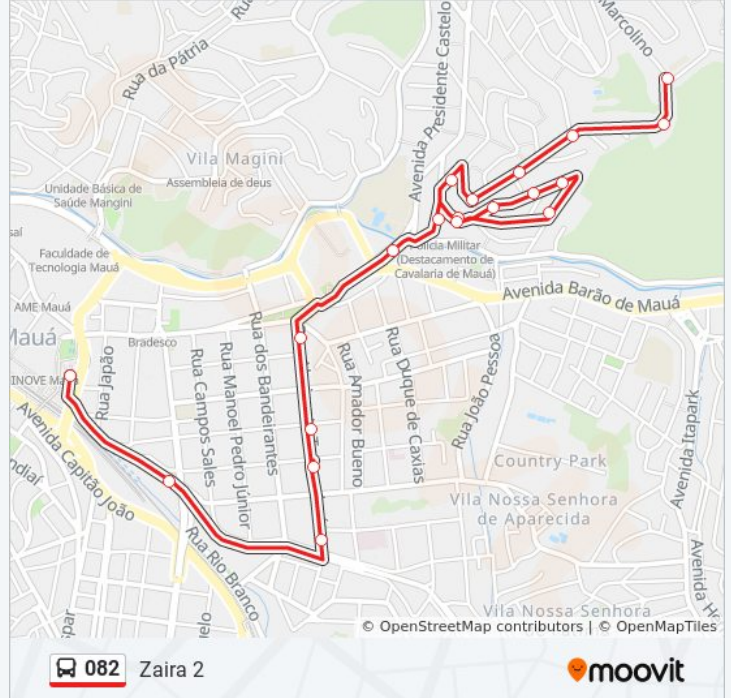

Sentido: Terminal Mauá

22 pontos

[VER OS HORÁRIOS DA LINHA](#)

Avenida Luís Marcolino 867

Avenida Luís Marcolino 657

Avenida Luís Marcolino 437

Avenida Luís Marcolino 381

Rua Armindo Gomes Pereira 91

Avenida Guerino Boscariol 520

Rua Armando Bagnara 535

Rua Armando Bagnara 393

Rua Armando Bagnara 209

Rua Armando Bagnara, 64

Rua Ricardo Becheli 308

Rua Paulo Antônio Cardoso 165

Avenida Benvenuto Bagnara 524

Avenida Benvenuto Bagnara 327

Antônio Brazuski, 1

Avenida Presidente Castelo Branco 237

Rua Cineasta Glauber Rocha, 168-186

Rua Cineasta Glauber Rocha 1654

Avenida Barão De Mauá, 963

Avenida Barão de Mauá 733

Informações da linha de ônibus 082**Sentido:** Terminal Mauá**Paradas:** 22**Duração da viagem:** 17 min**Resumo da linha:**

**Sentido: Zaira 2**

20 pontos

[VER OS HORÁRIOS DA LINHA](#)

Terminal Mauá

Rua Rio Branco, 632b