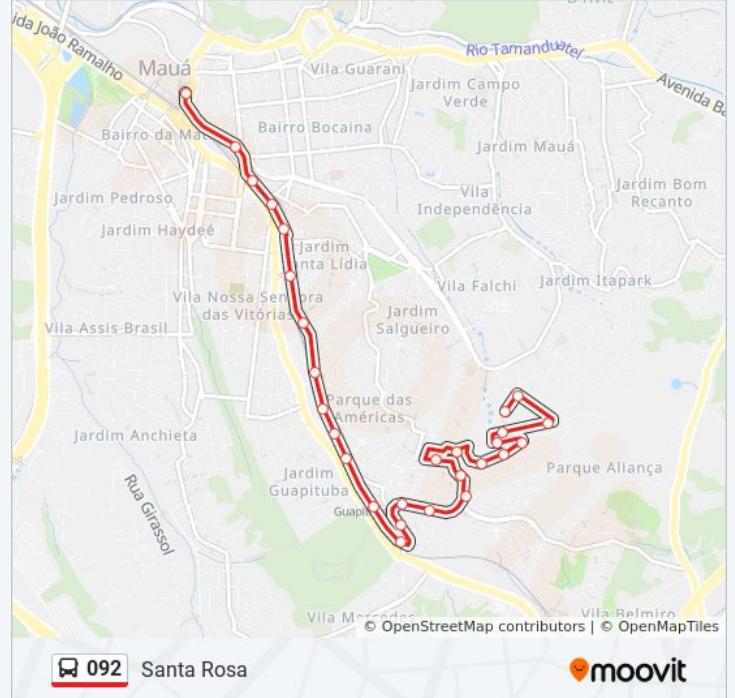

Rua Brasil 260

Rua Brasil 566

Avenida Brasil 956

Rua Brasil 1136

Rua Brasil 1340

Avenida Brasil 1432

Rua Brasil 1850

Avenida Brasil 2162

**Informações da linha de ônibus 092****Sentido:** Santa Rosa**Paradas:** 28**Duração da viagem:** 28 min**Resumo da linha:**

Rua Califórnia 642

Rua Califórnia 740

Rua Flórida 21

Rua Mississipi 42

Rua Mississipi 320

Rua Nova Jersey 232

Rua Messías Ramos De Oliveira 124

### Sentido: Terminal Mauá

10 pontos

[VER OS HORÁRIOS DA LINHA](#)

Rua Messías Ramos De Oliveira 124

Rua Ivan Bernardo Da Silva 16

Avenida Itapark

Avenida Itapark 2000

Avenida Itapark, 1749