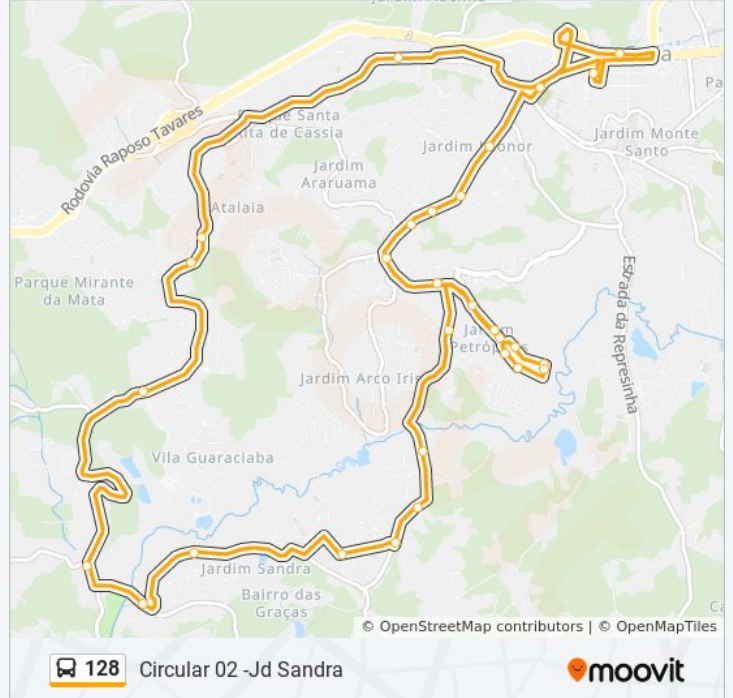

Sentido: Circular 02 -Jd Sandra

30 pontos

[VER OS HORÁRIOS DA LINHA](#)

Terminal Metropolitano Cotia

Parada Village Construção

Avenida Professor Joaquim Barreto

Estrada Morro Grande 960

Estrada Morro Grande- 1142

Informações da linha de ônibus 128**Sentido:** Circular 02 -Jd Sandra**Paradas:** 30**Duração da viagem:** 29 min**Resumo da linha:**

Rua Dos Coqueirais 1

Estrada Padre Inácio

Estrada Padre Inácio 104

Avenida Antônio Mathias de Camargo

Avenida Antônio Matias De Camargo 995

Avenida Antônio Mathias de Camargo 25

Avenida Antônio Mathias de Camargo 430

Rua Engenheiro Leon Psanquevich

Terminal Metropolitano Cotia

Os horários e os mapas do itinerário da linha de ônibus 128 estão disponíveis, no formato PDF offline, no site: moovitapp.com. Use o [Moovit App](#) e viaje de transporte público por São Paulo e Região! Com o Moovit você poderá ver os horários em tempo real dos ônibus, trem e metrô, e receber direções passo a passo durante todo o percurso!