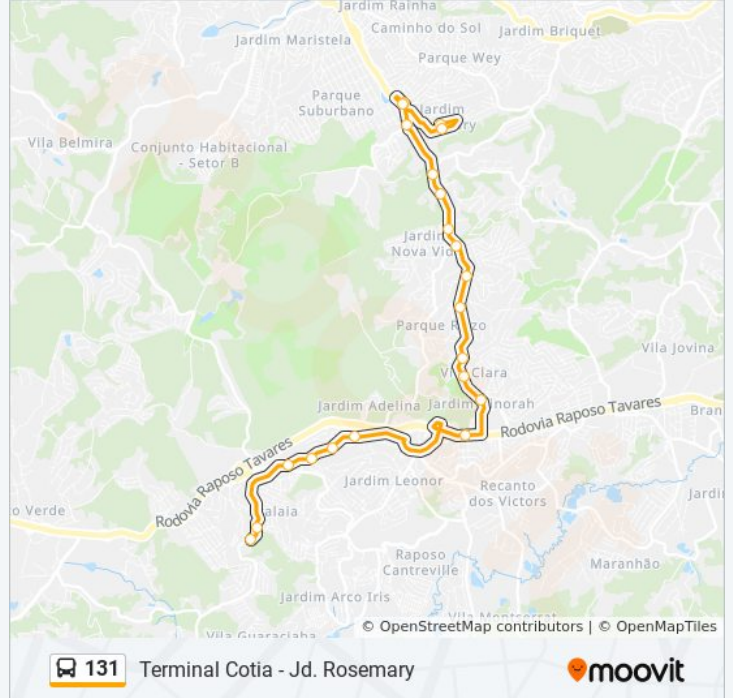

Rodovia Coronel PM Nelson Tranches 202

Parada Village Construção

Avenida Professor Joaquim Barreto

Avenida Professor Joaquim Barreto 616

Av. Prof. Joaquim Barreto, 912 - Centro - Centro, Cotia

Avenida Professor Joaquim Barreto 1160

Informações da linha de ônibus 131

Sentido: Garagem

Paradas: 21

Duração da viagem: 38 min

Resumo da linha:

Estrada Morro Grande 960

Estrada Morro Grande- 1142

Sentido: Jd. Rosemary

23 pontos

[VER OS HORÁRIOS DA LINHA](#)

Estrada Morro Grande 1275

Estrada Morro Grande- 1131

Estrada Morro Grande

Estrada Morro Grande- 125

Av. Prof. Joaquim Barreto 1181

Av. Prof. Joaquim Barreto, 599

Rua Guido Fechio 250

Rua Engenheiro Leon Psanquevich

Terminal Metropolitano Cotia

Rua Dinorah,234

Avenida Isete 2592

Rodovia Coronel PM Nelson Tranches, 2035-2183

Estrada Da Roselândia 1800

Rodovia Coronel PM Nelson Tranches 1227