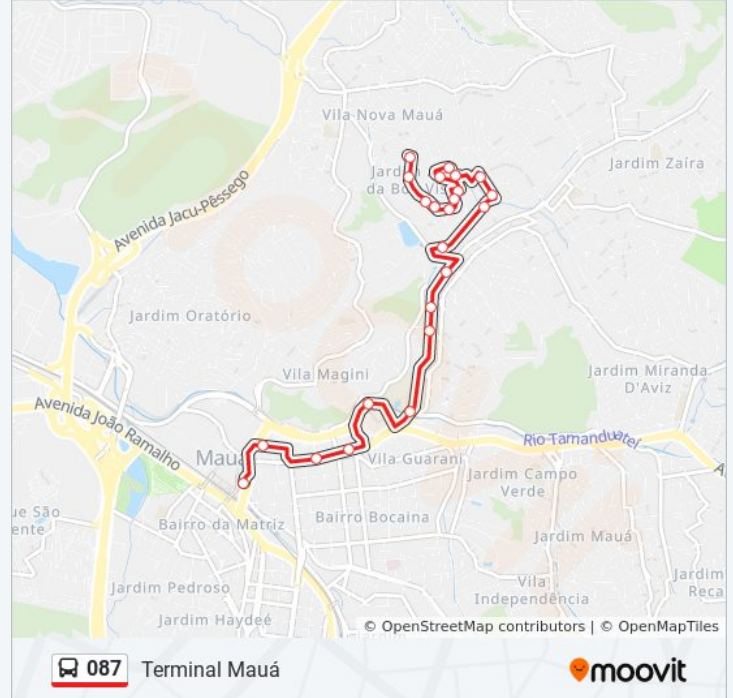

### Informações da linha de ônibus 087

**Sentido:** Terminal Mauá

**Paradas:** 23

**Duração da viagem:** 20 min

**Resumo da linha:**

Rua Cineasta Glauber Rocha 1654

Avenida Barão De Mauá, 963

Avenida Barão de Mauá 733

Rua Luís Mariani 162

Terminal Mauá

Os horários e os mapas do itinerário da linha de ônibus 087 estão disponíveis, no formato PDF offline, no site: [moovitapp.com](https://moovitapp.com). Use o [Moovit App](#) e viaje de transporte público por São Paulo e Região! Com o Moovit você poderá ver os horários em tempo real dos ônibus, trem e metrô, e receber direções passo a passo durante todo o percurso!