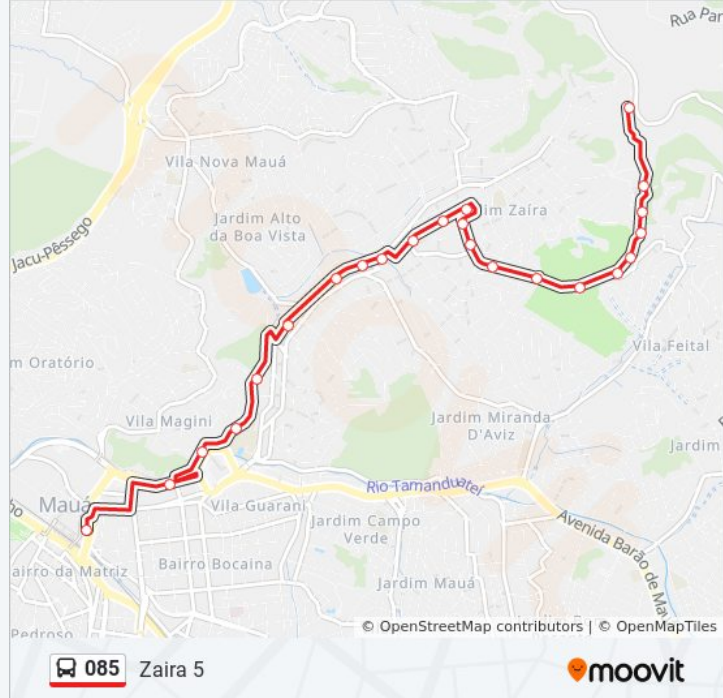

Informações da linha de ônibus 085

Sentido: Terminal Mauá

Paradas: 24

Duração da viagem: 24 min

Resumo da linha:

Avenida Washington Luiz 795

Avenida Barão de Mauá 733

Rua Luís Mariani 162

Avenida Brigadeiro Faria Lima 570

Rua Aristίδes Lopes, 16-30

Rua Aristίδes Lopes 160

Avenida Saturnino João Da Silva 546

Avenida Saturnino João Da Silva 842

Rua Deise 296

Rua Deise 560

Horários da linha de ônibus 085

Informações da linha de ônibus 085

Sentido: Zaira 5

Paradas: 23

Duração da viagem: 27 min

Resumo da linha:

Rua Deise 672

Rua Deise 856

Rua Deise 970

Rua Deise1066

Estrada Do Sapopemba, 10

Os horários e os mapas do itinerário da linha de ônibus 085 estão disponíveis, no formato PDF offline, no site: moovitapp.com. Use o [Moovit App](#) e viaje de transporte público por São Paulo e Região! Com o Moovit você poderá ver os horários em tempo real dos ônibus, trem e metrô, e receber direções passo a passo durante todo o percurso!