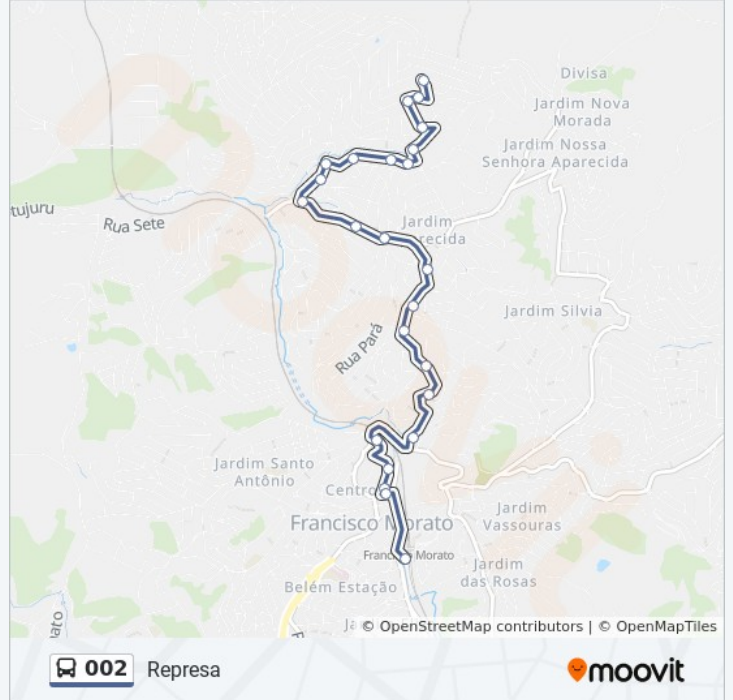

18 pontos

[VER OS HORÁRIOS DA LINHA](#)

Avenida Ayrton Senna da Silva 17

Avenida Clorinda Bordin De Oliveira 1102

Avenida Clorinda Bordin De Oliveira, 874

Avenida Clorinda Bordin de Oliveira 639

Rua João Paulo I 279

Rua Paulo VI 224

Rua Paulo VI 45

Avenida Princesa Isabel 1827

Avenida Princesa Isabel 1655

Avenida Princesa Isabel 975

Avenida Princesa Isabel, 773

Rua Maria Pedrosa 551

Rua Maria Pedrosa 295

Rua Pedro Lessa 52

Rua Progresso 434

Rua Progresso 665

Rua Progresso, 849

Terminal Oeste

Horários da linha de ônibus 002

Tabela de horários sentido Terminal Oeste de Francisco Morato

Domingo	24 horas
Segunda-feira	24 horas
Terça-feira	24 horas
Quarta-feira	24 horas
Quinta-feira	24 horas
Sexta-feira	24 horas
Sábado	24 horas

Informações da linha de ônibus 002

Sentido: Terminal Oeste de Francisco Morato

Paradas: 18

Duração da viagem: 21 min

Resumo da linha:

Os horários e os mapas do itinerário da linha de ônibus 002 estão disponíveis, no formato PDF offline, no site: moovitapp.com. Use o [Moovit App](#) e viaje de transporte público por São Paulo e Região! Com o Moovit você poderá ver os horários em tempo real dos ônibus, trem e metrô, e receber direções passo a passo durante todo o percurso!