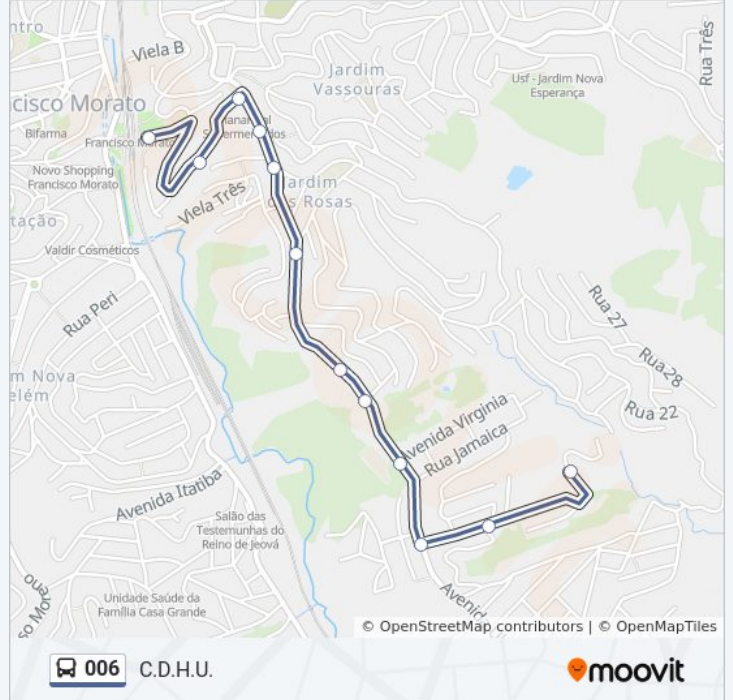

Sentido: C.D.H.U.

11 pontos

[VER OS HORÁRIOS DA LINHA](#)

Terminal Leste

Rua Das Margaridas 406

Rua das Magnólias 680

Avenida Doutor Ulysses Guimarães

Rua Ulisses Guimarães 550

Informações da linha de ônibus 006**Sentido:** C.D.H.U.**Paradas:** 11**Duração da viagem:** 11 min**Resumo da linha:**

Sentido: Terminal Leste

10 pontos

[VER OS HORÁRIOS DA LINHA](#)

- Rua Serra Dos Espinhaços 82
- Avenida Santa Catarina, 238
- Avenida Ulisses Guimarães 1067
- Avenida Ulisses Guimarães 638
- Avenida Ulisses Guimarães 205
- Avenida Ulisses Guimarães 662
- Rua Das Hortências 425
- Rua das Hortências 82
- Rua das Magnólias 393
- Terminal Leste

Informações da linha de ônibus 006

Sentido: Terminal Leste

Paradas: 10

Duração da viagem: 13 min

Resumo da linha:

Os horários e os mapas do itinerário da linha de ônibus 006 estão disponíveis, no formato PDF offline, no site: moovitapp.com. Use o [Moovit App](#) e viaje de transporte público por São Paulo e Região! Com o Moovit você poderá ver os horários em tempo real dos ônibus, trem e metrô, e receber direções passo a passo durante todo o percurso!