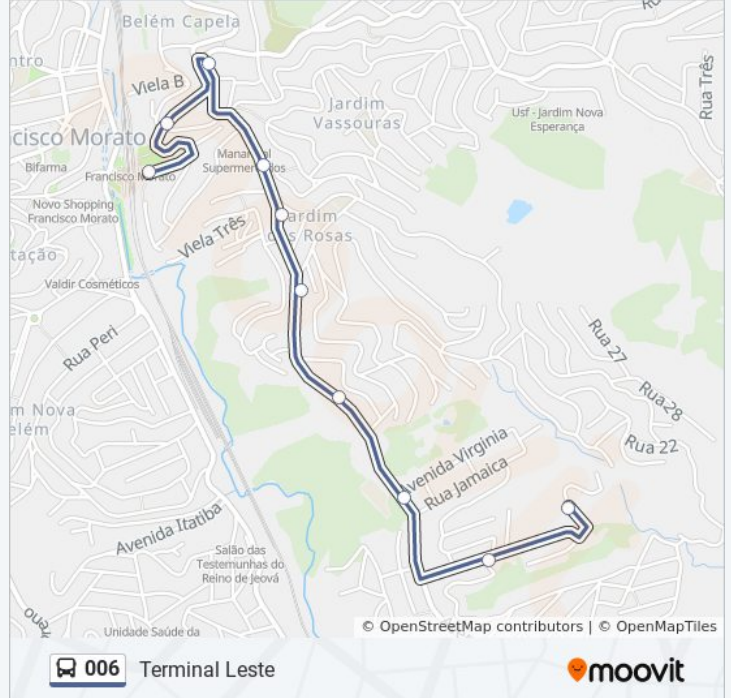

006

C.D.H.U.

Use O App

A linha de ônibus 006 | (C.D.H.U.) tem 2 itinerários.

(1) C.D.H.U.: 00:02 - 23:28(2) Terminal Leste: 24 horas

Use o aplicativo do Moovit para encontrar a estação de ônibus da linha 006 mais perto de você e descubra quando chegará a próxima linha de ônibus 006.

Sentido: C.D.H.U.

11 pontos

[VER OS HORÁRIOS DA LINHA](#)

Terminal Leste

Rua Das Margaridas 406

Rua das Magnólias 680

Avenida Doutor Ulysses Guimarães

Rua Ulisses Guimarães 550

Avenida Ulisses Guimarães 216

Avenida Ulisses Guimarães 669

Avenida Ulisses Guimarães 818-920

Parada E.M. Elza Nóbrega Sobral

Avenida Ulisses Guimarães 1364

Avenida Santa Catarina, 238

Horários da linha de ônibus 006

Informações da linha de ônibus 006**Sentido:** C.D.H.U.**Paradas:** 11**Duração da viagem:** 11 min**Resumo da linha:**

Sentido: Terminal Leste

10 pontos

[VER OS HORÁRIOS DA LINHA](#)

- Rua Serra Dos Espinhaços 82
- Avenida Santa Catarina, 238
- Avenida Ulisses Guimarães 1067
- Avenida Ulisses Guimarães 638
- Avenida Ulisses Guimarães 205
- Avenida Ulisses Guimarães 662
- Rua Das Hortências 425
- Rua das Hortências 82
- Rua das Magnólias 393
- Terminal Leste