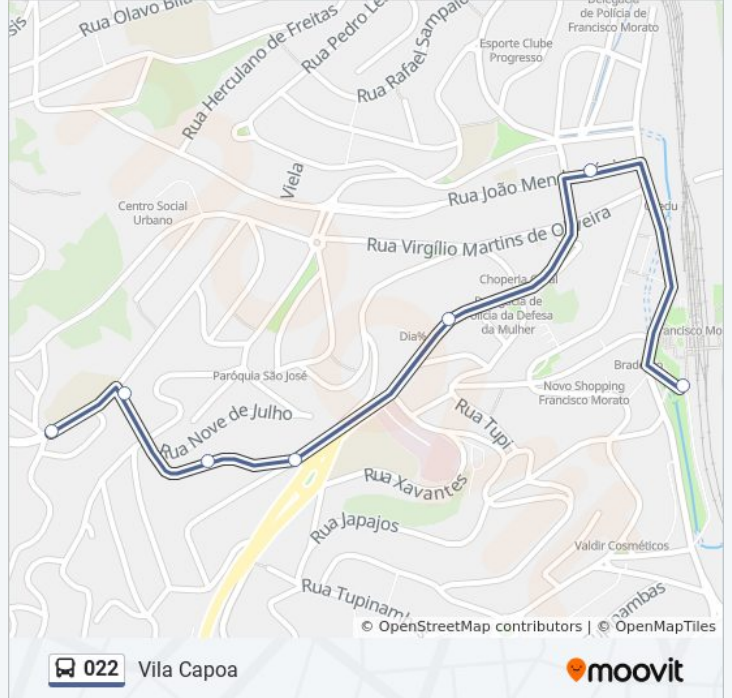

Use o aplicativo do Moovit para encontrar a estação de ônibus da linha 022 mais perto de você e descubra quando chegará a próxima linha de ônibus 022.

**Sentido: Terminal Oeste de Francisco Morato**

7 pontos

Rua Progresso 665

Rua Progresso, 849

Terminal Oeste

**Horários da linha de ônibus 022**

Tabela de horários sentido Terminal Oeste de Francisco Morato

Domingo	00:30 - 23:10
Segunda-feira	00:30 - 23:23
Terça-feira	00:03 - 23:23
Quarta-feira	00:03 - 23:23
Quinta-feira	00:03 - 23:23
Sexta-feira	00:03 - 23:10
Sábado	00:30 - 23:10

**Informações da linha de ônibus 022****Sentido:** Terminal Oeste de Francisco Morato**Paradas:** 7**Duração da viagem:** 9 min**Resumo da linha:**

### Sentido: Vila Capoa

7 pontos

[VER OS HORÁRIOS DA LINHA](#)

Terminal Oeste

Rua João Mendes Júnior 88

Rua Vinte e Um de Marco 270

Rua Fernão Dias 80

Rua Fernão Dias 206