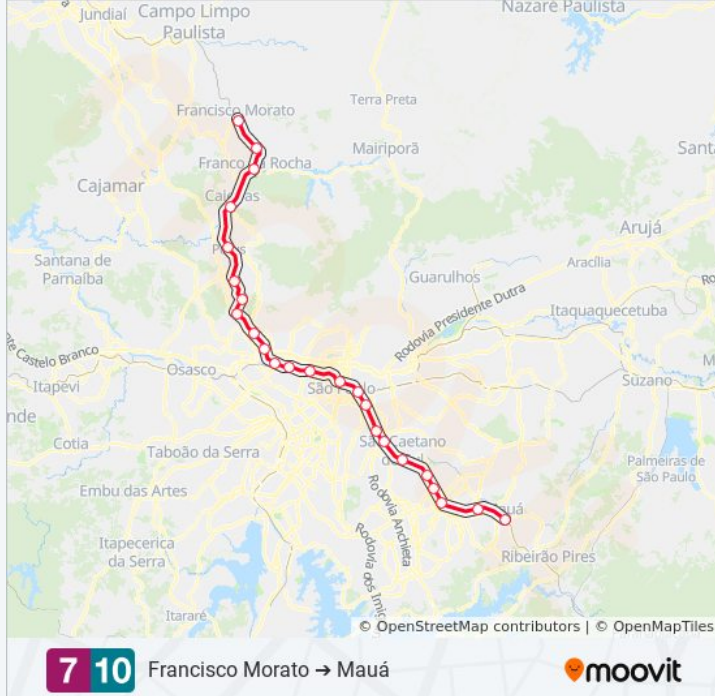

Use o aplicativo do Moovit para encontrar a estação de trem da linha Serviço 710 mais perto de você e descubra quando chegará a próxima linha de trem Serviço 710.

Sentido: Francisco Morato Mauá

24 pontos

[VER OS HORÁRIOS DA LINHA](#)

Francisco Morato
Baltazar Fidélis
Franco da Rocha
Caieiras
Perus
Vila Aurora
Jaraguá
Vila Clarice
Pirituba
Piqueri
Lapa
Água Branca
Palmeiras-Barra Funda
Luz
Brás
Juventus-Moooca
Ipiranga
Tamanduateí

Informações da linha de trem Serviço 710**Sentido:** Francisco Morato Mauá**Paradas:** 24**Duração da viagem:** 89 min**Resumo da linha:**

São Caetano do Sul-Prefeito Walter Braido

Utinga

Prefeito Saladino

Prefeito Celso Daniel-Santo André

Capuava

Mauá

Sentido: Francisco Morato Rio Grande da Serra

27 pontos

[VER OS HORÁRIOS DA LINHA](#)

Francisco Morato

Baltazar Fidélis