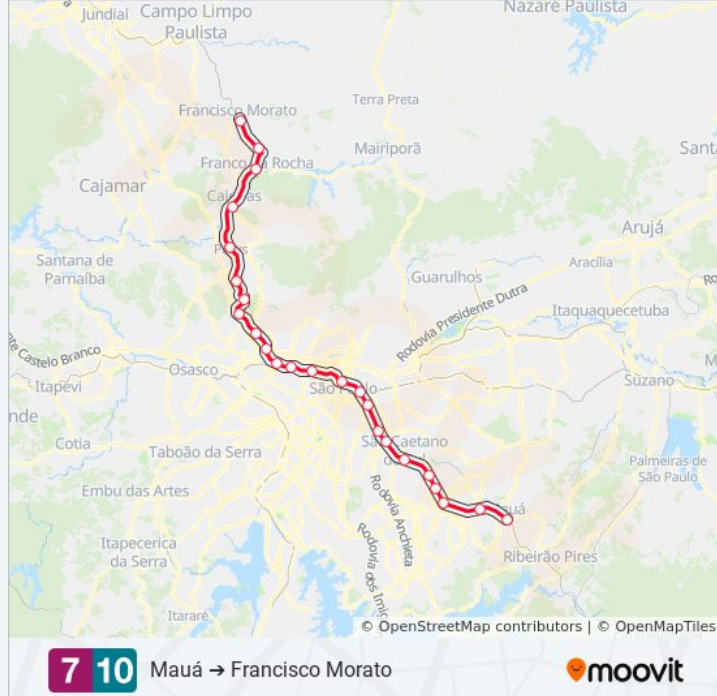

Palmeiras-Barra Funda

Água Branca

Lapa

Piqueri

Pirituba

Horários da linha de trem Serviço 710

Tabela de horários sentido Mauá Francisco Morato

Domingo	Fora de Operação
Segunda-feira	04:00 - 19:48
Terça-feira	04:00 - 19:48
Quarta-feira	04:00 - 19:48
Quinta-feira	04:00 - 19:48
Sexta-feira	Fora de Operação
Sábado	Fora de Operação

Informações da linha de trem Serviço 710

Sentido: Mauá Francisco Morato

Paradas: 24

Duração da viagem: 114 min

Resumo da linha:

Vila Clarice

Jaraguá

Vila Aurora

Perus

Caieiras

Franco da Rocha

Baltazar Fidélis

Francisco Morato

Sentido: Rio Grande da Serra Francisco Morato

27 pontos

[VER OS HORÁRIOS DA LINHA](#)