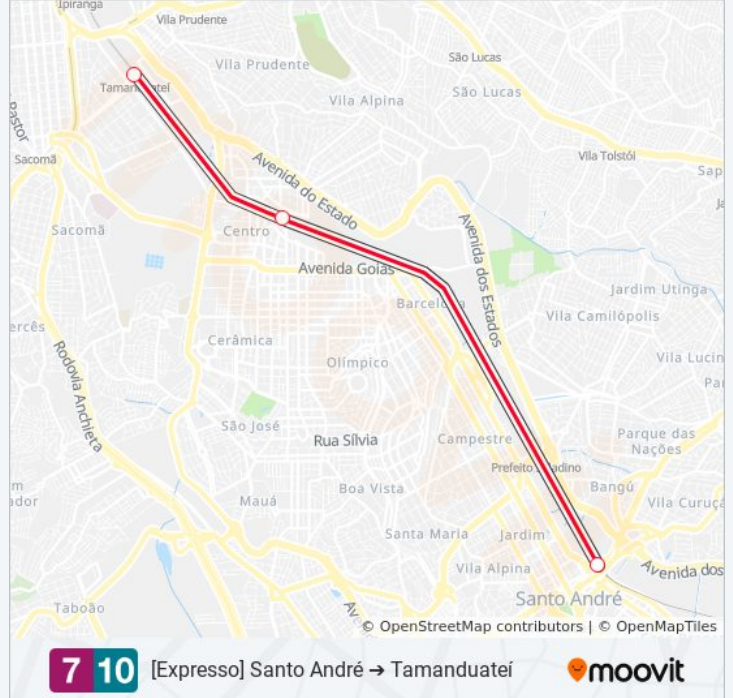

Sentido: [Expresso] Tamanduateí Santo André

3 pontos

[VER OS HORÁRIOS DA LINHA](#)

Tamanduateí

São Caetano do Sul-Prefeito Walter Braido

Prefeito Celso Daniel-Santo André

Horários da linha de trem Serviço 710

Tabela de horários sentido [Expresso] Tamanduateí Santo André

Domingo	Fora de Operação
Segunda-feira	06:15 - 20:00
Terça-feira	06:15 - 20:00
Quarta-feira	06:15 - 20:00
Quinta-feira	06:15 - 20:00
Sexta-feira	Fora de Operação
Sábado	Fora de Operação

Informações da linha de trem Serviço 710

Sentido: [Expresso] Tamanduateí Santo André

Paradas: 3

Duração da viagem: 14 min

Resumo da linha: