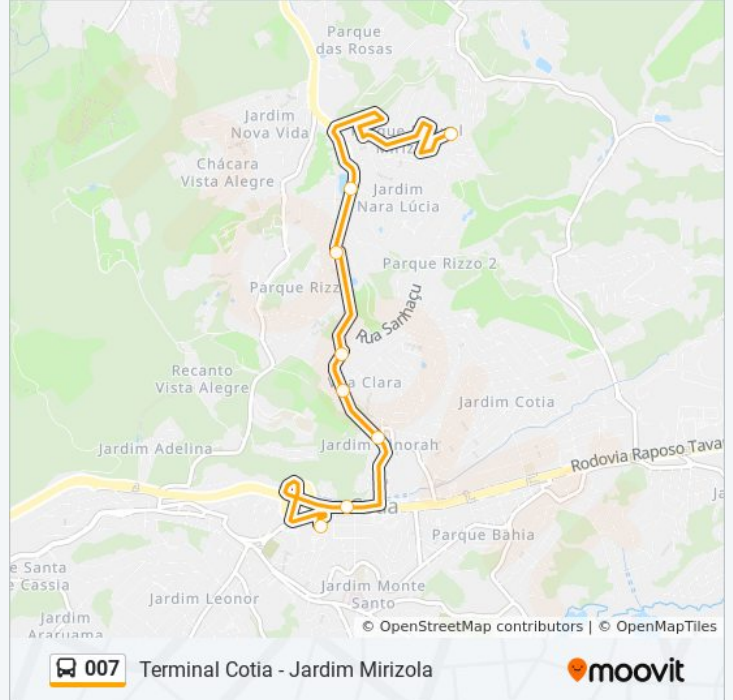

**Sentido: Jd. Mirizola**

8 pontos

[VER OS HORÁRIOS DA LINHA](#)

Terminal Metropolitano Cotia

Rua Dinorah,234

Avenida Isete 2592

Rodovia Coronel PM Nelson Tranchesí, 2035-2183

Estrada Da Roselândia 1800

Rodovia Coronel PM Nelson Tranchesí 1227

Estrada da Roselândia 3462

Rua Ávila 57

**Horários da linha de ônibus 007**

Tabela de horários sentido Jd. Mirizola

Domingo	Fora de Operação
Segunda-feira	06:30 - 23:20
Terça-feira	06:30 - 23:20
Quarta-feira	06:30 - 23:20
Quinta-feira	06:30 - 23:20
Sexta-feira	Fora de Operação
Sábado	Fora de Operação

### Sentido: Terminal Cotia

8 pontos

[VER OS HORÁRIOS DA LINHA](#)

Rua Ávila 57

Estrada da Roselândia

Rodovia Coronel Pm Nelson Tranches, 1196-1228

Estr. Da Roselândia- 961

Estrada da Roselândia

### Informações da linha de ônibus 007

**Sentido:** Terminal Cotia

**Paradas:** 8

**Duração da viagem:** 14 min

**Resumo da linha:**

Os horários e os mapas do itinerário da linha de ônibus 007 estão disponíveis, no formato PDF offline, no site: [moovitapp.com](https://moovitapp.com). Use o [Moovit App](#) e viaje de transporte público por São Paulo e Região! Com o Moovit você poderá ver os horários em tempo real dos ônibus, trem e metrô, e receber direções passo a passo durante todo o percurso!