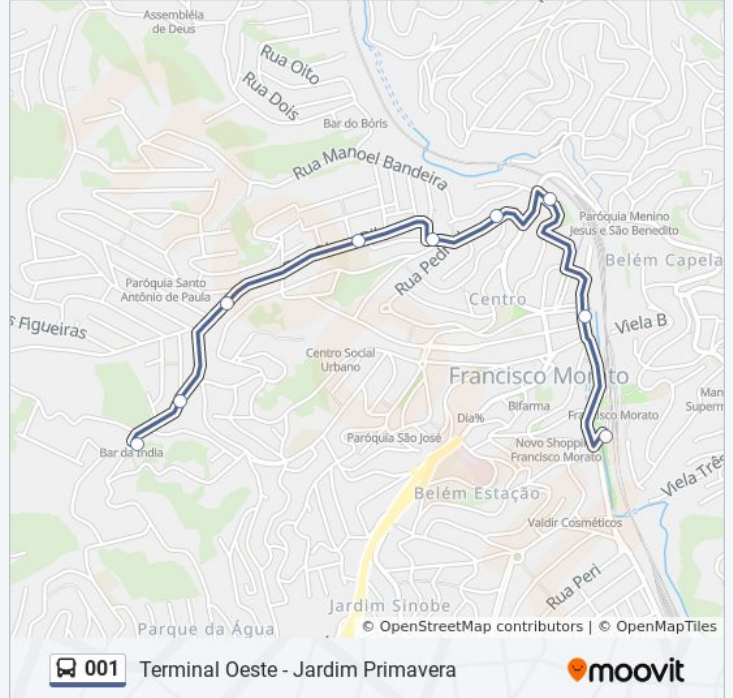

Terminal Oeste

Rua Gerônimo Caetano Garcia, 176

Rua Fioravante Begamini 403

Rua Pedro Lessa, 476

Rua Frederico Steidel 74

Rua Olavo Bilac 248

Rua Olavo Bilac 406

Rua Olavo Bilac 740

Rua Walter de Oliveira Bueno 13

Rua Senador Feijó 101

Horários da linha de ônibus 001

Tabela de horários sentido Jardim Primavera

Domingo	00:25 - 23:30
Segunda-feira	00:20 - 23:30
Terça-feira	00:20 - 23:30
Quarta-feira	00:20 - 23:30
Quinta-feira	00:20 - 23:30
Sexta-feira	00:20 - 23:30
Sábado	00:20 - 23:40

Informações da linha de ônibus 001**Sentido:** Jardim Primavera**Paradas:** 10**Duração da viagem:** 12 min**Resumo da linha:**

Sentido: Terminal Oeste de Francisco Morato

13 pontos

[VER OS HORÁRIOS DA LINHA](#)

Rua Senador Feijó 101

Rua Portugal 357

Rua Frei Caneca, 343

Rua Frei Caneca, 159

Rua Olavo Bilac 683

Parada E.E. Afonso Moreno

Rua Frederico Steidel 103

Rua Pedro Da Silva 69