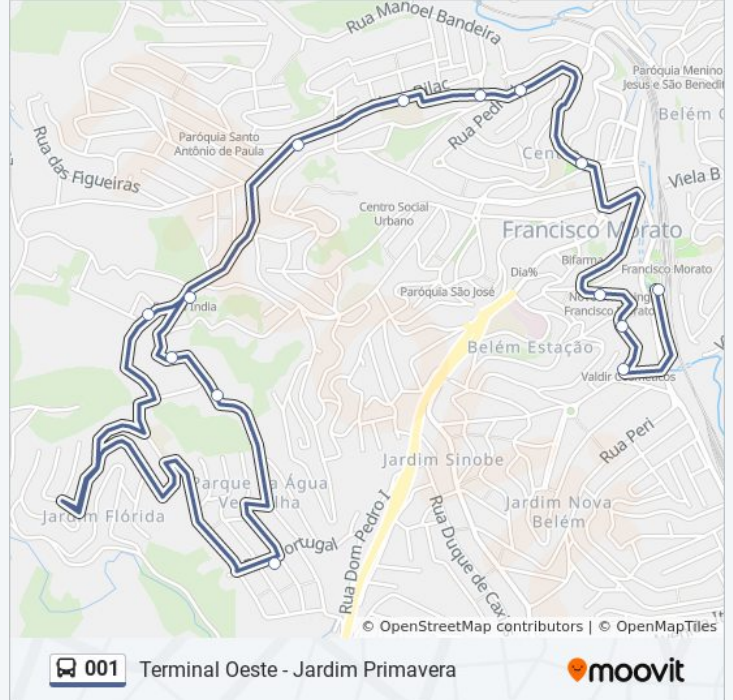

Rua Senador Feijó 101

Rua Portugal 357

Rua Frei Caneca, 343

Rua Frei Caneca, 159

Rua Olavo Bilac 683

Parada E.E. Afonso Moreno

Rua Frederico Steidel 103

Rua Pedro Da Silva 69

Rua Pedro Lessa 52

Rua Progresso, 474 - Centro, Francisco Morato

Rua Progresso 665

R. Progresso, 868 - Centro, Francisco Morato

Terminal Oeste

Horários da linha de ônibus 001

Tabela de horários sentido Terminal Oeste de Francisco Morato

Domingo	24 horas
Segunda-feira	24 horas
Terça-feira	24 horas
Quarta-feira	24 horas
Quinta-feira	24 horas
Sexta-feira	24 horas
Sábado	24 horas

Informações da linha de ônibus 001

Sentido: Terminal Oeste de Francisco Morato

Paradas: 13

Duração da viagem: 22 min

Resumo da linha:

Os horários e os mapas do itinerário da linha de ônibus 001 estão disponíveis, no formato PDF offline, no site: moovitapp.com. Use o [Moovit App](#) e viaje de transporte público por São Paulo e Região! Com o Moovit você poderá ver os horários em tempo real dos ônibus, trem e metrô, e receber direções passo a passo durante todo o percurso!