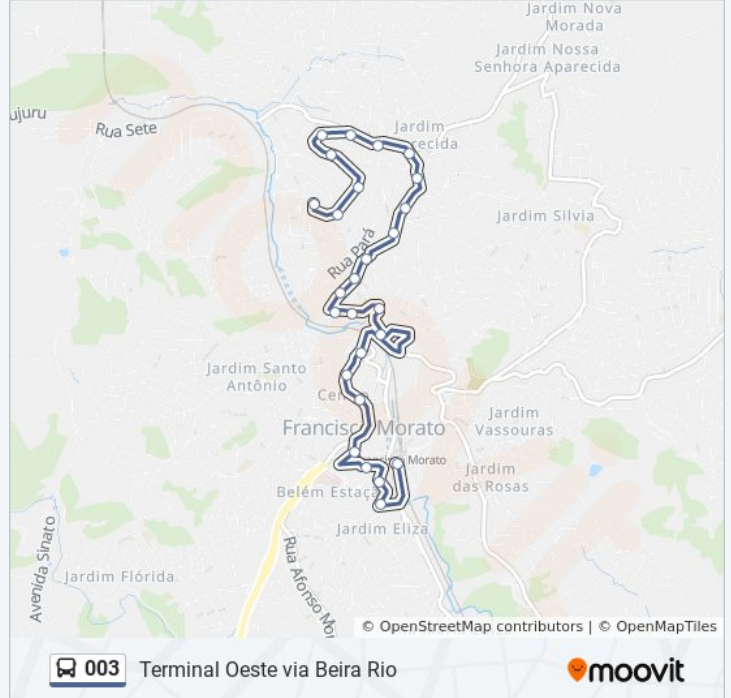

003

Parque 120 via Beira Rio

Use O App

A linha de ônibus 003 | (Parque 120 via Beira Rio) tem 2 itinerários.

(1) Parque 120 via Beira Rio: 00:15 - 23:45(2) Terminal Oeste via Beira Rio: 24 horas

Use o aplicativo do Moovit para encontrar a estação de ônibus da linha 003 mais perto de você e descubra quando chegará a próxima linha de ônibus 003.

Sentido: Parque 120 via Beira Rio

18 pontos

[VER OS HORÁRIOS DA LINHA](#)

Terminal Oeste

Parada Delegacia de Polícia

Rua Fioravante Begamini 403

Rua Antônio Soriano Dias 101

Rua Cuiabá 40

Av. Princesa Isabel, 1674 - Parque Cento e Vinte, Francisco Morato

Avenida Aracajú 297

Avenida Aracajú 76b

Avenida Alagoas, 413

Avenida Alagoas 401

Horários da linha de ônibus 003

Tabela de horários sentido Parque 120 via Beira Rio

Sentido: Terminal Oeste via Beira Rio

25 pontos

[VER OS HORÁRIOS DA LINHA](#)

Rua Minas Gerais 351

Avenida Alagoas, 269

Avenida Alagoas, 41

Avenida Aracajú 78b

Rua Terri 2