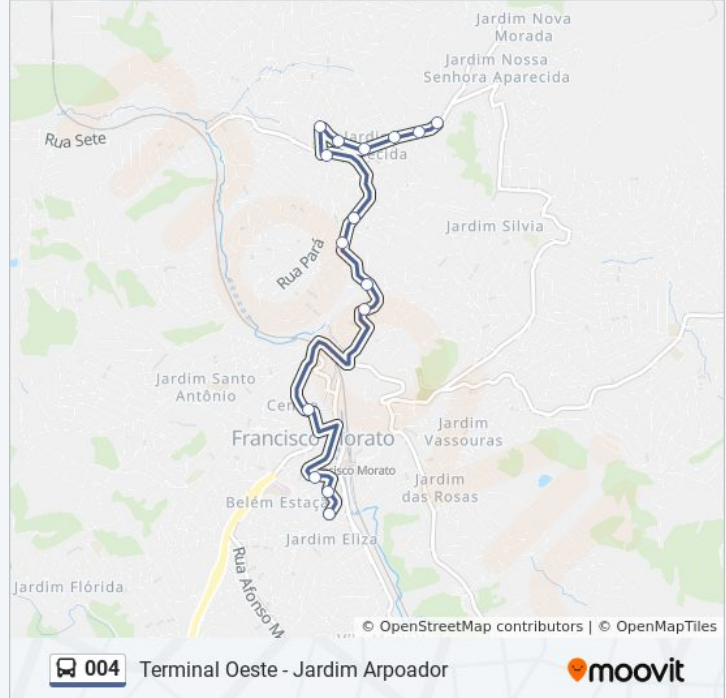

Parada Circular - Terminal

Avenida Prefeito Cassiano Gonçalves Passos
50c

Parada Delagacia de Polícia

Rua Fioravante Begamini 403

Rua Antônio Soriano Dias 101

Rua Maria Pedrosa 324

Rua Maria Pedrosa, 384-458

Avenida Princesa Isabel 776

Avenida Princesa Isabel, 960

Avenida Princesa Isabel 1264

Avenida Princesa Isabel 1640

Rua Petrarca, 142-158

Rua Silvestre I, 78-166

Rua Silvestre I, 170

Rua Silvestre I, 346-556

Rua Lázaro Cláudio De Oliveira, 546-696

Rua Lázaro Cláudio De Oliveira, 972-998

Rua Lázaro Cláudio De Oliveira, 1094-1148

Rua Três, 1508-1732

Rua Vinte E Dois, 880-1164

Rua Seis, 341-417

Horários da linha de ônibus 004

Informações da linha de ônibus 004**Sentido:** Jardim Arpoador**Paradas:** 22**Duração da viagem:** 25 min**Resumo da linha:**

Rua Onze, 2298-2398

Sentido: Terminal Oeste de Francisco Morato

15 pontos

[VER OS HORÁRIOS DA LINHA](#)