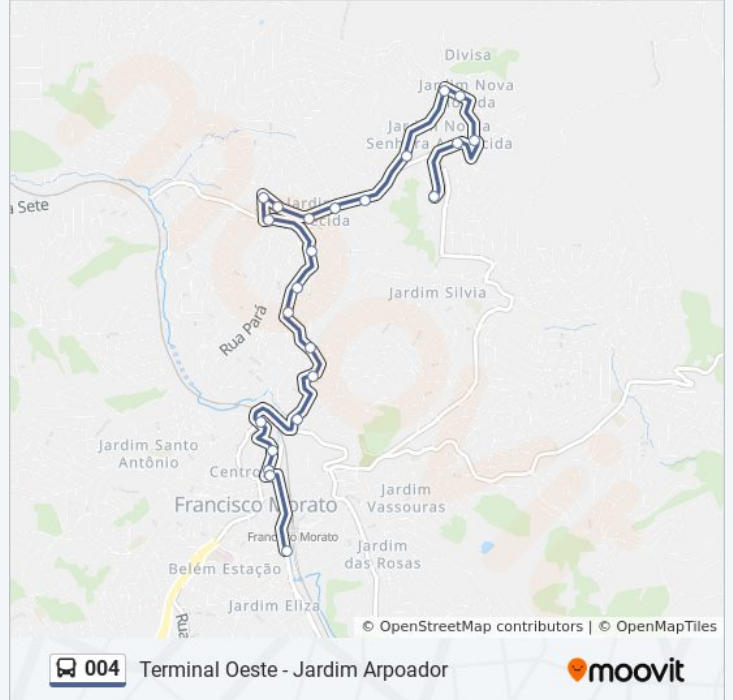

Parada Circular - Terminal

Avenida Prefeito Cassiano Gonçalves Passos
50c

Parada Delagacia de Polícia

Rua Fioravante Begamini 403

Rua Antônio Soriano Dias 101

Rua Maria Pedrosa 324

Rua Maria Pedrosa, 384-458

Avenida Princesa Isabel, 773

Rua Maria Pedrosa 551

Rua Maria Pedrosa 295

Rua Pedro Lessa 52

Rua Progresso 434

Rua Progresso 665

Rua Progresso, 849

Horários da linha de ônibus 004

Tabela de horários sentido Terminal Oeste de Francisco Morato

Domingo	24 horas
Segunda-feira	24 horas
Terça-feira	24 horas
Quarta-feira	24 horas
Quinta-feira	24 horas
Sexta-feira	24 horas
Sábado	24 horas

Informações da linha de ônibus 004

Sentido: Terminal Oeste de Francisco Morato

Paradas: 15

Duração da viagem: 17 min

Resumo da linha:

Os horários e os mapas do itinerário da linha de ônibus 004 estão disponíveis, no formato PDF offline, no site: moovitapp.com. Use o [Moovit App](#) e viaje de transporte público por São Paulo e Região! Com o Moovit você poderá ver os horários em tempo real dos ônibus, trem e metrô, e receber direções passo a passo durante todo o percurso!