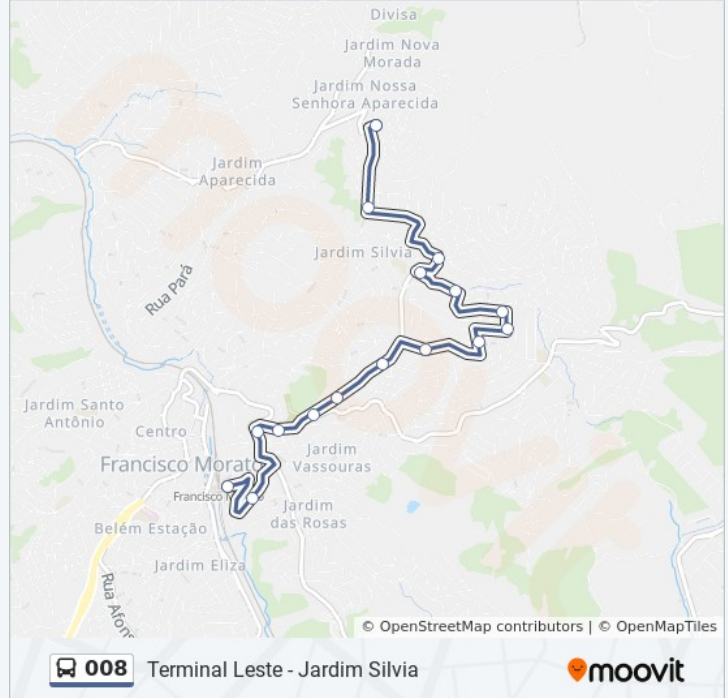

Rua Arcílio Federzoni, 340

Rua Arcílio Federzoni, 598

Rua Sebastiana Coelho Coutinho, 165-203

Rua Claudinei De Oliveira Silva 155

Rua Edmilson Barbosa Dos Santos 316

Rua Moratão 785

Rua Moratão 301

Rua Moratão 29

Rua Arcílio Federzoni, 1472-1520

Rua Maria Júlia 66

Rua Treze 83

**Horários da linha de ônibus 008**

Tabela de horários sentido Jardim Silvia

Domingo	00:01 - 23:50
Segunda-feira	00:35 - 23:55
Terça-feira	00:20 - 23:55
Quarta-feira	00:20 - 23:55
Quinta-feira	00:20 - 23:55
Sexta-feira	00:20 - 23:50
Sábado	00:35 - 23:36

**Informações da linha de ônibus 008****Sentido:** Jardim Silvia**Paradas:** 16**Duração da viagem:** 20 min**Resumo da linha:**

## Sentido: Terminal Leste de Francisco Morato

19 pontos

[VER OS HORÁRIOS DA LINHA](#)

Rua Treze 83

Rua Maria Júlia, 49

Avenida Ana Carolina 281

Rua José Pedro Rodrigues 1756

Rua Arcílio Federzoni 1524