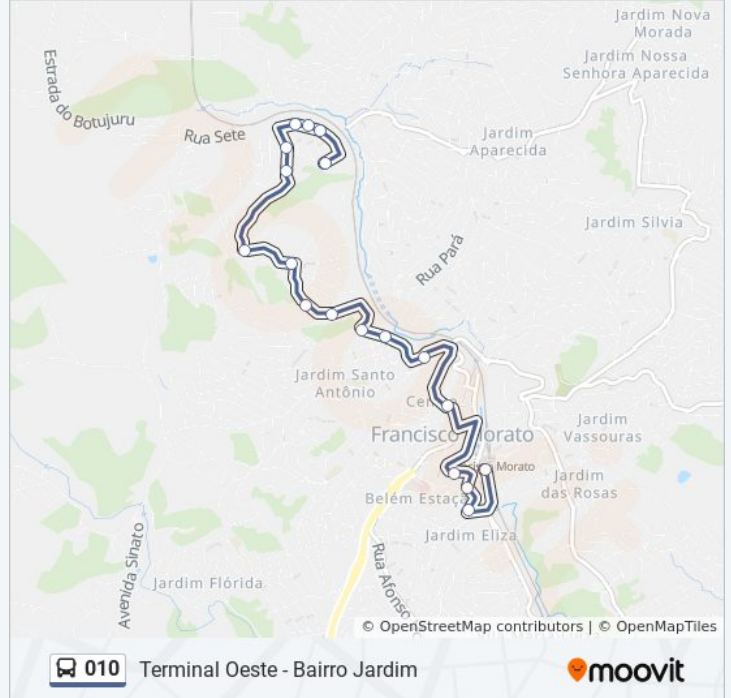

010

Terminal Oeste - Bairro Jardim

Use O App

A linha de ônibus 010 | (Terminal Oeste - Bairro Jardim) tem 2 itinerários.

(1) Bairro Jardim: 24 horas(2) Terminal Oeste de Francisco Morato: 24 horas

Use o aplicativo do Moovit para encontrar a estação de ônibus da linha 010 mais perto de você e descubra quando chegará a próxima linha de ônibus 010.

**Sentido: Bairro Jardim**

10 pontos

[VER OS HORÁRIOS DA LINHA](#)

Terminal Oeste

Rua Gerônimo Caetano Garcia, 176

Parada Delagacia de Polícia

Rua Fioravante Begamini 403

Rua Gabriel De Rezende, 2-258

Rua Manoel Bandeira 254

Rua Manoel Bandeira 2

Rua Lourenço Bueno De Camargo Filho 247

Rua Lourenço Bueno de Camargo Filho 260

Rua Das Palmeiras, 326-520

**Horários da linha de ônibus 010**

Tabela de horários sentido Bairro Jardim

### Sentido: Terminal Oeste de Francisco Morato

18 pontos

[VER OS HORÁRIOS DA LINHA](#)

Rua Das Palmeiras, 123

Rua Das Seringueiras, 224

Rua Das Seringueiras, 314-384

Rua Das Seringueiras, 418

Rua Jacarandá, 221