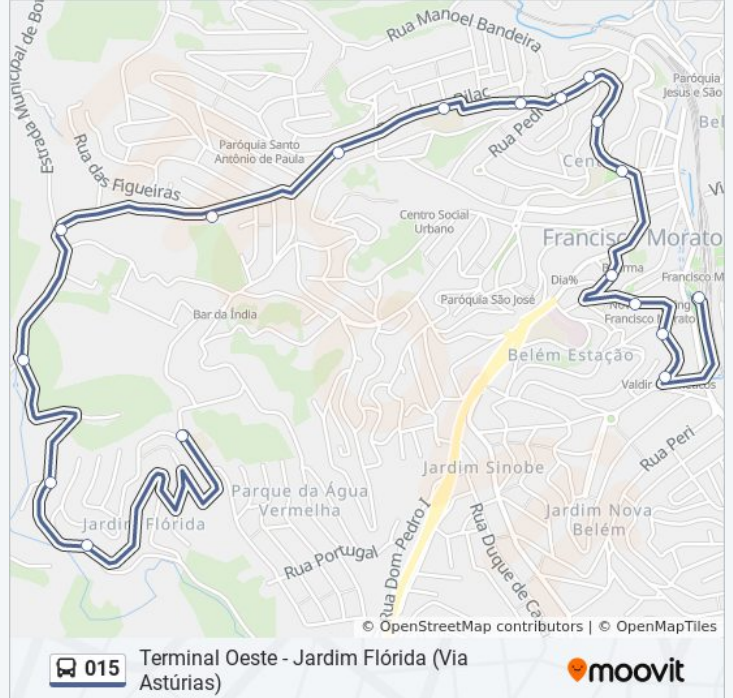

Terminal Oeste

Rua João Mendes Júnior 88

Rua Olavo Bilac 248

Rua Olavo Bilac 406

Rua Olavo Bilac 740

Rua Roque Modesto Dos Santos 423

Rua Roque Modesto Dos Santos 572

Rua Roque Modesto Dos Santos 756

Estrada Municipal, 1286-1668

Estrada Municipal Dos Porretes, 466-936

Estrada Municipal dos Porretes 1384

**Horários da linha de ônibus 015**

Tabela de horários sentido Jardim Astúrias

Domingo	00:30 - 23:30
Segunda-feira	00:30 - 23:20
Terça-feira	00:30 - 23:20
Quarta-feira	00:30 - 23:20
Quinta-feira	00:30 - 23:20
Sexta-feira	00:30 - 23:30
Sábado	00:30 - 23:30

## Sentido: Terminal Oeste de Francisco Morato

17 pontos

[VER OS HORÁRIOS DA LINHA](#)

Estrada Municipal dos Porretes 1384

Estrada Municipal Dos Porretes, 465-935

Estrada Municipal, 938-1284

Rua Roque Modesto Dos Santos 756

## Informações da linha de ônibus 015

**Sentido:** Terminal Oeste de Francisco Morato

**Paradas:** 17

**Duração da viagem:** 22 min

**Resumo da linha:**

Os horários e os mapas do itinerário da linha de ônibus 015 estão disponíveis, no formato PDF offline, no site: [moovitapp.com](https://moovitapp.com). Use o [Moovit App](#) e viaje de transporte público por São Paulo e Região! Com o Moovit você poderá ver os horários em tempo real dos ônibus, trem e metrô, e receber direções passo a passo durante todo o percurso!