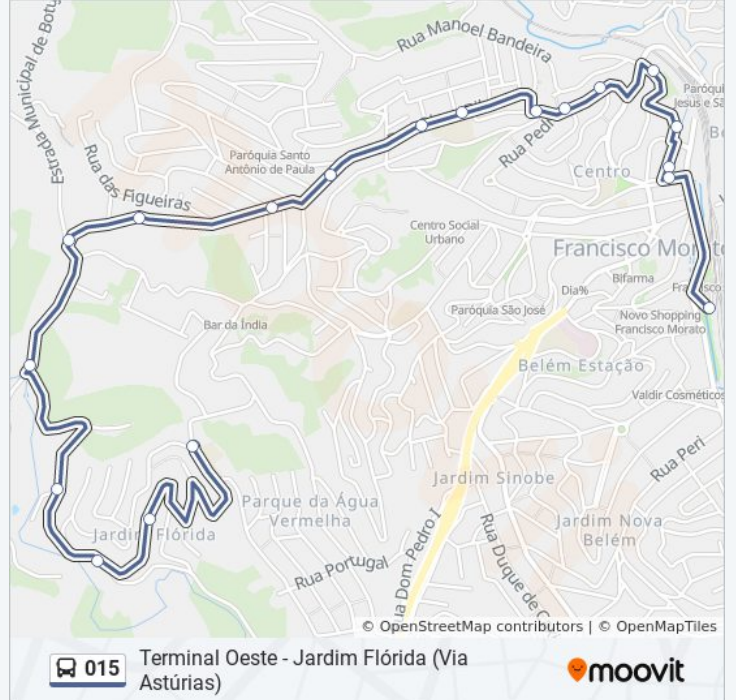

## Sentido: Terminal Oeste de Francisco Morato

17 pontos

[VER OS HORÁRIOS DA LINHA](#)

Estrada Municipal dos Porretes 1384

Estrada Municipal Dos Porretes, 465-935

Estrada Municipal, 938-1284

Rua Roque Modesto Dos Santos 756

Rua Pedro Lessa 52

Rua Vereador Pedro Bueno de Oliveira 52

Rua Progresso 434

Rua Progresso 665

Rua Progresso, 849

Terminal Oeste

## Horários da linha de ônibus 015

Tabela de horários sentido Terminal Oeste de Francisco Morato

Domingo	03:25 - 23:45
Segunda-feira	03:50 - 23:59
Terça-feira	03:35 - 23:59
Quarta-feira	03:35 - 23:59
Quinta-feira	03:35 - 23:59
Sexta-feira	03:35 - 23:45
Sábado	03:50 - 23:50

## Informações da linha de ônibus 015

**Sentido:** Terminal Oeste de Francisco Morato

**Paradas:** 17

**Duração da viagem:** 22 min

**Resumo da linha:**

Os horários e os mapas do itinerário da linha de ônibus 015 estão disponíveis, no formato PDF offline, no site: [moovitapp.com](https://moovitapp.com). Use o [Moovit App](#) e viaje de transporte público por São Paulo e Região! Com o Moovit você poderá ver os horários em tempo real dos ônibus, trem e metrô, e receber direções passo a passo durante todo o percurso!