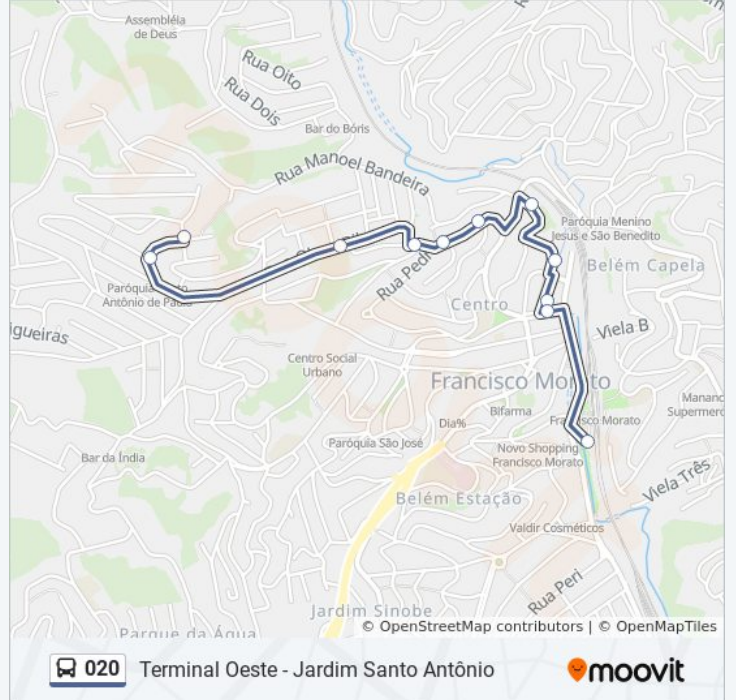

Terminal Oeste

Avenida Prefeito Cassiano Gonçalves Passos
50c

Parada Delagacia de Polícia

Rua Fioravante Begamini 403

Rua Pedro Lessa, 476

Rua Pedro Lessa 636

Rua Frederico Steidel 74

Rua Olavo Bilac 248

Informações da linha de ônibus 020**Sentido:** Santo Antônio**Paradas:** 10**Duração da viagem:** 11 min**Resumo da linha:**

Sentido: Terminal Oeste de Francisco Morato

11 pontos

[VER OS HORÁRIOS DA LINHA](#)

Rua Progresso 665

Rua Progresso, 849

Terminal Oeste

Horários da linha de ônibus 020

Tabela de horários sentido Terminal Oeste de Francisco Morato

Domingo	00:10 - 23:52
Segunda-feira	00:42 - 23:15
Terça-feira	00:15 - 23:15
Quarta-feira	00:15 - 23:15
Quinta-feira	00:15 - 23:52
Sexta-feira	00:42 - 23:15
Sábado	00:15 - 23:10

Informações da linha de ônibus 020

Sentido: Terminal Oeste de Francisco Morato

Paradas: 11

Duração da viagem: 11 min

Resumo da linha:

Os horários e os mapas do itinerário da linha de ônibus 020 estão disponíveis, no formato PDF offline, no site: moovitapp.com. Use o [Moovit App](#) e viaje de transporte público por São Paulo e Região! Com o Moovit você poderá ver os horários em tempo real dos ônibus, trem e metrô, e receber direções passo a passo durante todo o percurso!