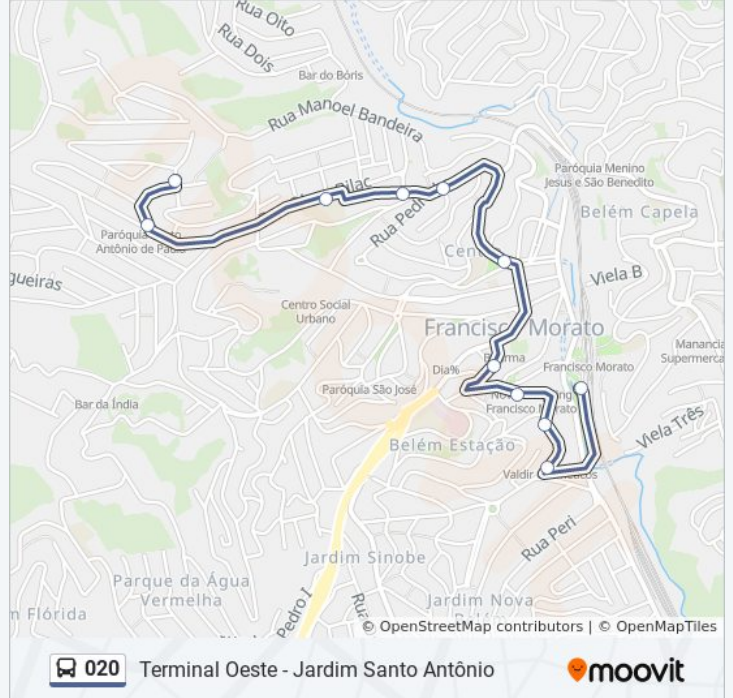

A linha de ônibus 020 | (Terminal Oeste - Jardim Santo Antônio) tem 2 itinerários.

(1) Santo Antônio: 00:00 - 23:00(2) Terminal Oeste de Francisco Morato: 00:15 - 23:15

Use o aplicativo do Moovit para encontrar a estação de ônibus da linha 020 mais perto de você e descubra quando chegará a próxima linha de ônibus 020.

Sentido: Santo Antônio

10 pontos

[VER OS HORÁRIOS DA LINHA](#)

Terminal Oeste

Avenida Prefeito Cassiano Gonçalves Passos
50c

Parada Delagacia de Polícia

Rua Fioravante Begamini 403

Rua Pedro Lessa, 476

Rua Pedro Lessa 636

Rua Frederico Steidel 74

Rua Olavo Bilac 248

Rua Padre José De Anchieta 197

Rua Joaquim Nabuco 1222

Horários da linha de ônibus 020

Tabela de horários sentido Santo Antônio

Domingo	00:00 - 23:40
Segunda-feira	00:30 - 23:00
Terça-feira	00:00 - 23:00
Quarta-feira	00:00 - 23:00
Quinta-feira	00:00 - 23:00
Sexta-feira	00:00 - 23:00
Sábado	00:00 - 23:00

Informações da linha de ônibus 020

Sentido: Santo Antônio

Paradas: 10

Duração da viagem: 11 min

Resumo da linha:

Sentido: Terminal Oeste de Francisco Morato

11 pontos

[VER OS HORÁRIOS DA LINHA](#)