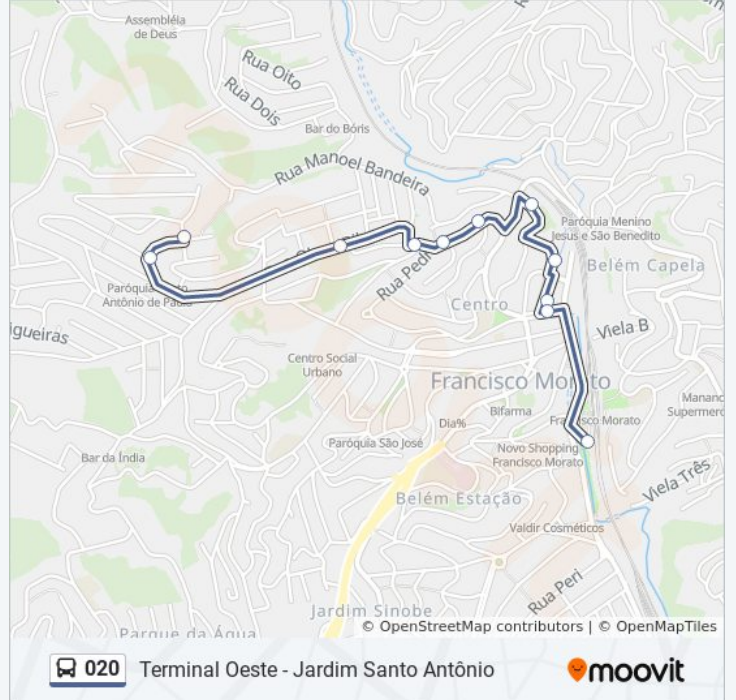

Sentido: Santo Antônio

10 pontos

[VER OS HORÁRIOS DA LINHA](#)

Terminal Oeste

Avenida Prefeito Cassiano Gonçalves Passos
50c

Parada Delagacia de Polícia

Rua Fioravante Begamini 403

Rua Pedro Lessa, 476

Rua Pedro Lessa 636

Rua Frederico Steidel 74

Rua Olavo Bilac 248

Rua Padre José De Anchieta 197

Rua Joaquim Nabuco 1222

Horários da linha de ônibus 020

Tabela de horários sentido Santo Antônio

Domingo	00:00 - 23:40
Segunda-feira	00:30 - 23:00
Terça-feira	00:00 - 23:00
Quarta-feira	00:00 - 23:00
Quinta-feira	00:00 - 23:00
Sexta-feira	00:00 - 23:00
Sábado	00:00 - 23:00

Rua Progresso 665

Rua Progresso, 849

Terminal Oeste

Horários da linha de ônibus 020

Tabela de horários sentido Terminal Oeste de Francisco Morato

Domingo	00:10 - 23:52
Segunda-feira	00:42 - 23:15
Terça-feira	00:15 - 23:15
Quarta-feira	00:15 - 23:15
Quinta-feira	00:15 - 23:15
Sexta-feira	00:15 - 23:15
Sábado	00:15 - 23:10

Informações da linha de ônibus 020

Sentido: Terminal Oeste de Francisco Morato

Paradas: 11

Duração da viagem: 11 min

Resumo da linha:

Os horários e os mapas do itinerário da linha de ônibus 020 estão disponíveis, no formato PDF offline, no site: moovitapp.com. Use o [Moovit App](#) e viaje de transporte público por São Paulo e Região! Com o Moovit você poderá ver os horários em tempo real dos ônibus, trem e metrô, e receber direções passo a passo durante todo o percurso!