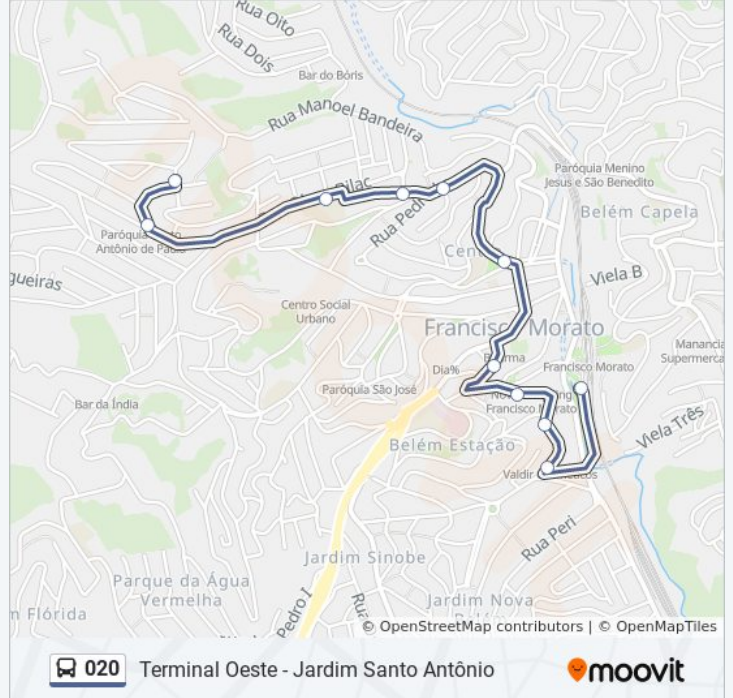

Use o aplicativo do Moovit para encontrar a estação de ônibus da linha 020 mais perto de você e descubra quando chegará a próxima linha de ônibus 020.

Sentido: Santo Antônio

10 pontos

[VER OS HORÁRIOS DA LINHA](#)

Terminal Oeste

Avenida Prefeito Cassiano Gonçalves Passos
50c

Parada Delagacia de Polícia

Rua Fioravante Begamini 403

Rua Pedro Lessa, 476

Rua Pedro Lessa 636

Rua Frederico Steidel 74

Rua Olavo Bilac 248

Rua Padre José De Anchieta 197

Rua Joaquim Nabuco 1222

Horários da linha de ônibus 020

Tabela de horários sentido Santo Antônio

Domingo	00:00 - 23:40
Segunda-feira	00:30 - 23:00
Terça-feira	00:00 - 23:00
Quarta-feira	00:00 - 23:00
Quinta-feira	00:00 - 23:40
Sexta-feira	00:30 - 23:00
Sábado	00:00 - 23:00

Informações da linha de ônibus 020**Sentido:** Santo Antônio**Paradas:** 10**Duração da viagem:** 11 min**Resumo da linha:**

Sentido: Terminal Oeste de Francisco Morato

11 pontos

[VER OS HORÁRIOS DA LINHA](#)