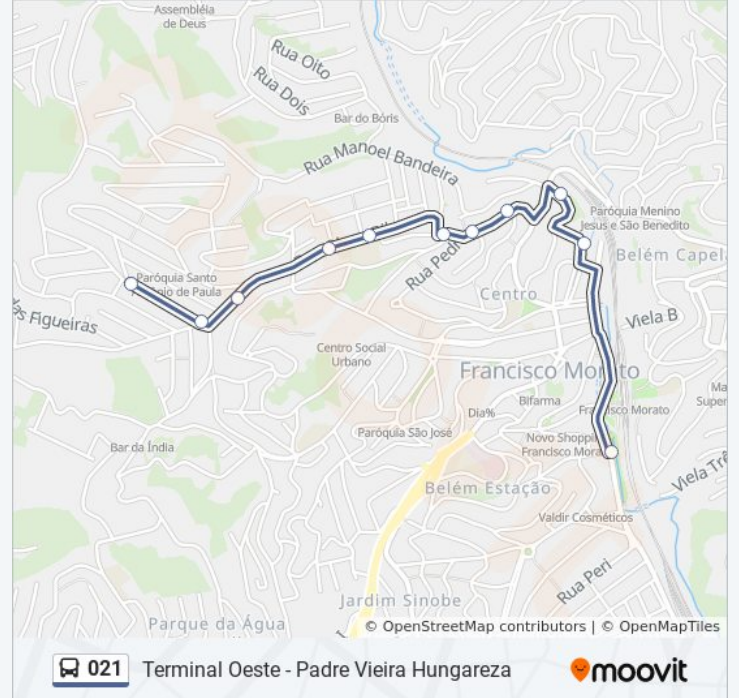

021

Terminal Oeste - Padre Vieira Hungareza

Use O App

A linha de ônibus 021 | (Terminal Oeste - Padre Vieira Hungareza) tem 1 itinerário.

(1) Padre Vieira Hungareza: 03:50 - 23:40

Use o aplicativo do Moovit para encontrar a estação de ônibus da linha 021 mais perto de você e descubra quando chegará a próxima linha de ônibus 021.

**Horários da linha de ônibus 021**

Tabela de horários sentido Padre Vieira Hungareza

Domingo	04:20 - 19:20
Segunda-feira	04:20 - 23:40
Terça-feira	03:50 - 23:40
Quarta-feira	03:50 - 23:40
Quinta-feira	03:50 - 23:40
Sexta-feira	03:50 - 19:20
Sábado	04:20 - 19:45

**Informações da linha de ônibus 021****Sentido:** Padre Vieira Hungareza**Paradas:** 27**Duração da viagem:** 26 min**Resumo da linha:**

Rua Gabriel De Rezende 167

Rua Pedro Lessa 52

Rua Vereador Pedro Bueno de Oliveira, 80 -  
Centro, Francisco Morato

Rua Progresso, 474 - Centro, Francisco Morato

Rua Progresso 665

Parada Circular - Terminal

Os horários e os mapas do itinerário da linha de ônibus 021 estão disponíveis, no formato PDF offline, no site: [moovitapp.com](https://moovitapp.com). Use o [Moovit App](#) e viaje de transporte público por São Paulo e Região! Com o Moovit você poderá ver os horários em tempo real dos ônibus, trem e metrô, e receber direções passo a passo durante todo o percurso!