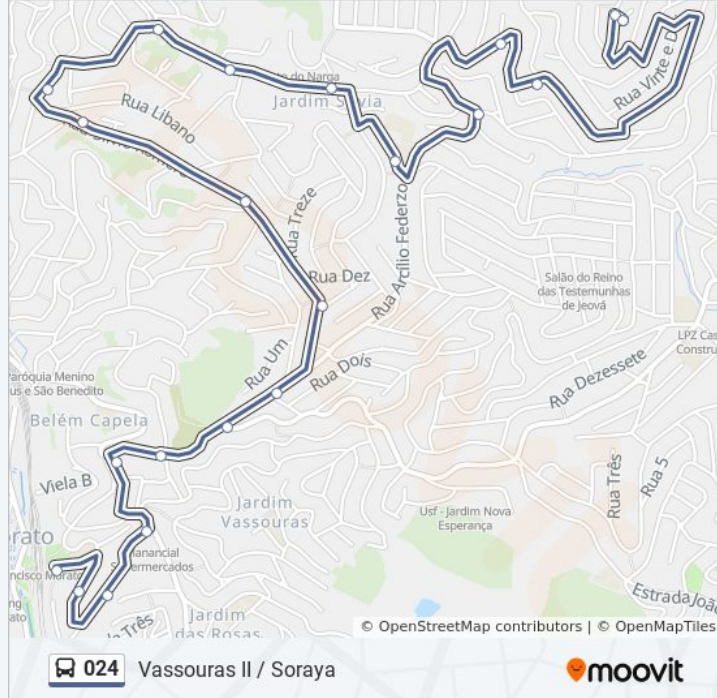

Rua Silvio Romero 85

Rua Silvio Romero, 178-224

Avenida Princesa Isabel, 960

Rua Irã, 406-508

Rua Antônio Vieira Cardoso Filho 700

Rua Antônio Vieira Cardoso Filho 1040

Rua Dezenove 232

Rua Arcílio Federzoni, 1472-1520

Rua Senador Juraci Magalhães, 667

Rua Dez, 411-423

Rua Dezoito 30

Horários da linha de ônibus 024Tabela de horários sentido Jardim Vassouras II /
Soraya

Domingo	24 horas
Segunda-feira	24 horas
Terça-feira	24 horas
Quarta-feira	24 horas
Quinta-feira	24 horas
Sexta-feira	24 horas
Sábado	24 horas

Rua Antônio Vieira Cardoso Filho 668

Rua Antônio Vieira Cardoso Filho,391

Avenida Princesa Isabel 975

Rua Silvio Romero 945

Rua Silvio Romero 633

Rua Silvio Romero 431

Rua Arcílio Federzoni 227a

Rua Arcílio Federzoni 29

Informações da linha de ônibus 024

Sentido: Terminal Leste de Francisco Morato

Paradas: 20

Duração da viagem: 25 min

Resumo da linha:

Rua das Magnólias 393

Terminal Leste

Os horários e os mapas do itinerário da linha de ônibus 024 estão disponíveis, no formato PDF offline, no site: moovitapp.com. Use o [Moovit App](#) e viaje de transporte público por São Paulo e Região! Com o Moovit você poderá ver os horários em tempo real dos ônibus, trem e metrô, e receber direções passo a passo durante todo o percurso!