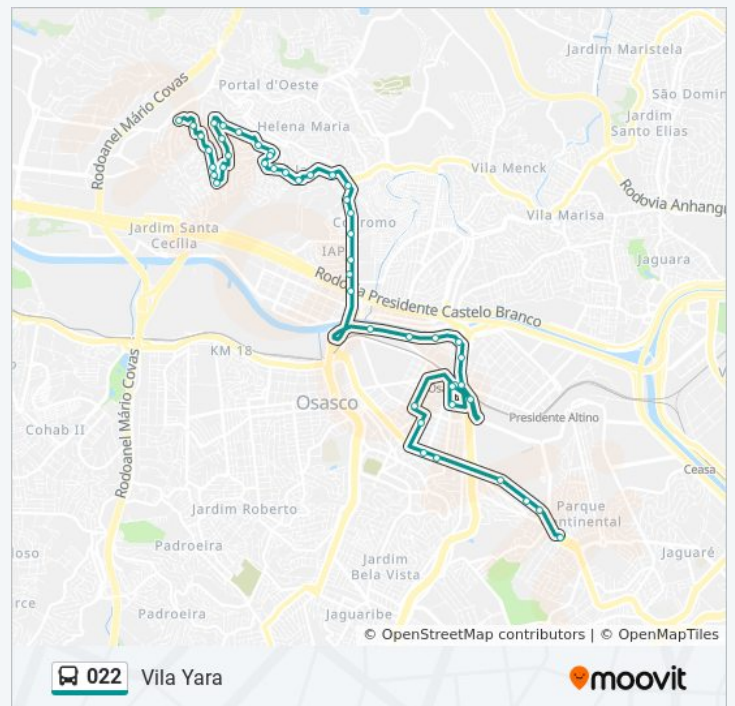

Rua Antônio Benedito Ferreira- 152-186

Av. Diretriz, 612-634 - Jardim Mutinga, Barueri - Sp, Brasil

Sentido: Vila Yara

48 pontos

[VER OS HORÁRIOS DA LINHA](#)

Av. Diretriz, 612-634 - Jardim Mutinga, Barueri -

Rua Afonso César 49

Av. Prof. Lourenço Filho

Av. Prof. Lourenço Filho, 121

Rua Eurípedes de Paula 69

Avenida Getúlio Vargas, 1373

Avenida Getúlio Vargas

Av. Getúlio Vargas, 919

Avenida Getúlio Vargas 675

Avenida Getúlio Vargas, 337-393 - Piratininga, Osasco - Sp, 06233-020, Brasil

Avenida Getúlio Vargas

Av. das Nações Unidas 62

Avenida das Nações Unidas 256

Avenida Das Nações Unidas- 923-1299

Terça-feira	04:25 - 23:05
Quarta-feira	04:25 - 23:05
Quinta-feira	04:25 - 23:05
Sexta-feira	04:55 - 22:40
Sábado	04:35 - 23:10

Informações da linha de ônibus 022

Sentido: Vila Yara

Paradas: 48

Duração da viagem: 57 min

Resumo da linha:

Praça Laurindo de Camargo 204

Avenida Fuad Auada 284

R. Dr. Jaime Regalo Pereira 13