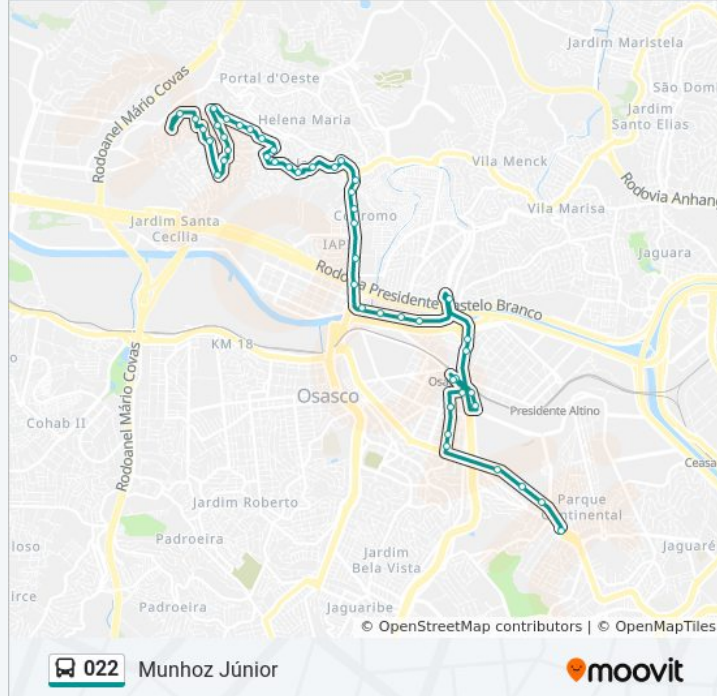

Avenida Getúlio Vargas

Avenida Getúlio Vargas

Avenida Getúlio Vargas, 1594

Rua Presidente Costa e Silva

Av. Prof. Lourenço Filho

Avenida Professor Lourenço Filho 540

Rua Afonso César 68

R. Gen. Couto de Magalhães

Avenida Eduardo Carlos Pereira

Rua Virgínia Pereira

Rua Têda Figueiredo Rega, 326

Rua Paschoal Ranieri Mazzili

Rua Professora Adelaíde Escobar Bueno 388

Rua Professora Adelaíde Escobar Bueno 212

Rua Professora Adelaíde Escobar Bueno

Praça Anazário Porfírio Dos Santos- 626

Avenida Eurico da Cruz 240

Avenida Eurico da Cruz, 1520

Avenida Eurico da Cruz, 1730

Rua Pacaembu- 397

Rua Piacatu, 246

Rua Reinaldo Ceschini 951

Rua Reinaldo Ceschini

Rua Antônio Benedito Ferreira- 152-186

Av. Diretriz, 612-634 - Jardim Mutinga, Barueri - Sp, Brasil

Sentido: Vila Yara

48 pontos

[VER OS HORÁRIOS DA LINHA](#)

Av. Diretriz, 612-634 - Jardim Mutinga, Barueri -