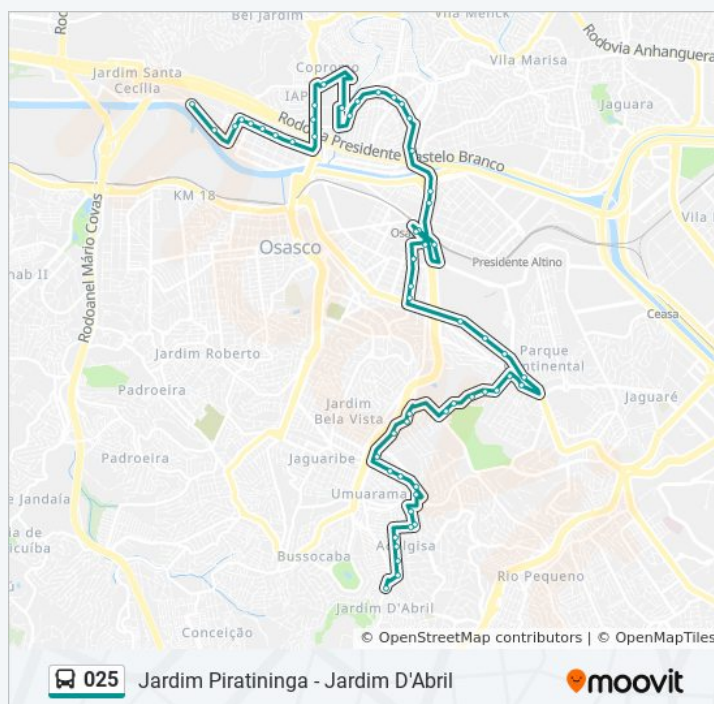

Avenida Yara 13

Terminal Vila Yara

Avenida dos Autonomistas • Terminal Vila Yara

Av. dos Autonomistas

Avenida dos Autonomistas

### Horários da linha de ônibus 025

Tabela de horários sentido Jardim Piratininga

Domingo	07:10 - 22:15
Segunda-feira	05:10 - 23:30
Terça-feira	05:10 - 23:30
Quarta-feira	05:10 - 23:30
Quinta-feira	05:10 - 23:30
Sexta-feira	07:10 - 22:15
Sábado	05:45 - 23:35

### Informações da linha de ônibus 025

**Sentido:** Jardim Piratininga

**Paradas:** 63

**Duração da viagem:** 75 min

**Resumo da linha:**

Praça João Romanó 132

Rua Dona Primitiva Vianco, 987

Rua Dona Primitiva Vianco- 853