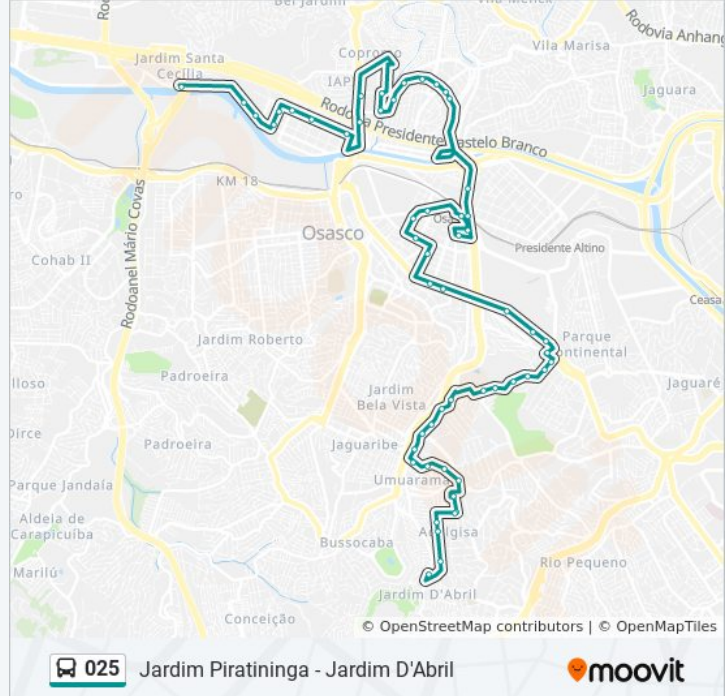

Rua Equador, 28

Rua Colômbia, 68-94

Rua Chile, 84-120

Rua Guatemala, 22

Rua Bruno Bizarro, 2-48

Rua Bruno Bizarro, 36

Rua Joaquim Alves De Oliveira Dória, 187

Rua Ênio Azambuja Neves 288

Avenida Santa Cruz, 17

Rua Eduardo De Lima Rodrigues, 50-106

Terminal Jardim D'Abril

### Sentido: Jardim Piratininga

63 pontos

[VER OS HORÁRIOS DA LINHA](#)

Terminal Jardim D'Abril

Rua Eduardo De Lima Rodrigues, 50-106

Rua Professora Rafaela Gomes Afonso, 155-221

Rua Professora Rafaela Gomes Afonso, 27