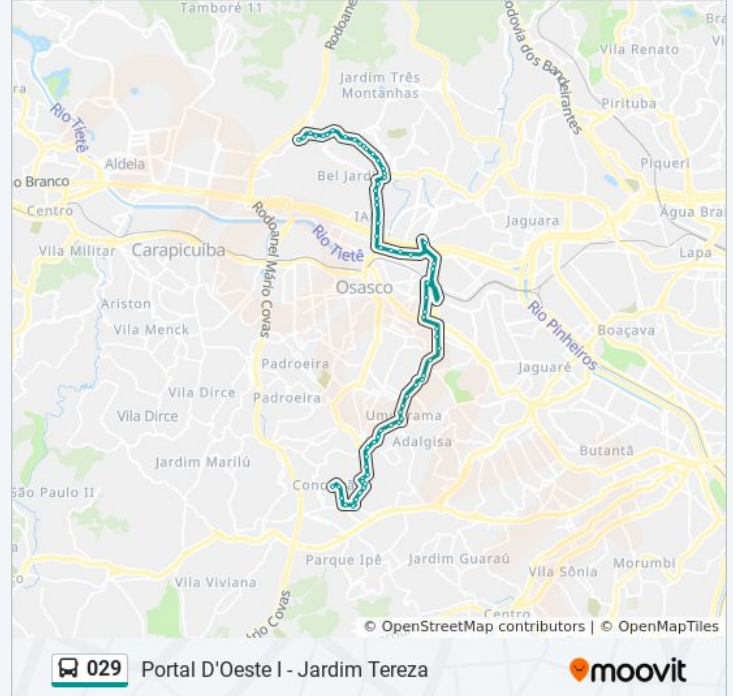

Avenida João Batista 280

Rua Doutor Mariano Jatati Marcondes Ferraz 426

Avenida Marechal Rondon 249

Rua Antônio Agú 798

Avenida dos Autonomistas 2631

Parada Notrelabs

R. Narciso Sturlini

Rua Narciso Sturlini 320

Rua Dona Primitiva Vianco- 853

Rua Dona Primitiva Vianco, 475

Rua Dona Primitiva Vianco, 475

Terminal Largo de Osasco Sul - Pça Antônio Menck

Avenida Fuad Auada 379

Avenida Fuad Auada - Pista Lateral- 100-272

Avenida Brasil

Avenida Presidente Kenedy- 597-911

Avenida Presidente Kennedy

Av. Pres. Kennedy 360

Av. Pres. Kennedy

Rodovia Presidente Castello Branco 1728

Avenida Getúlio Vargas 1105

Avenida Getúlio Vargas, 990 - Piratininga,

Osasco - Sp, Brasil

Avenida Getúlio Vargas

Avenida Getúlio Vargas

Avenida Getúlio Vargas, 1594

Avenida Presidente Médici

Avenida João Ventura Dos Santos 100

Avenida João Ventura dos Santos 278

Avenida João Ventura dos Santos 562