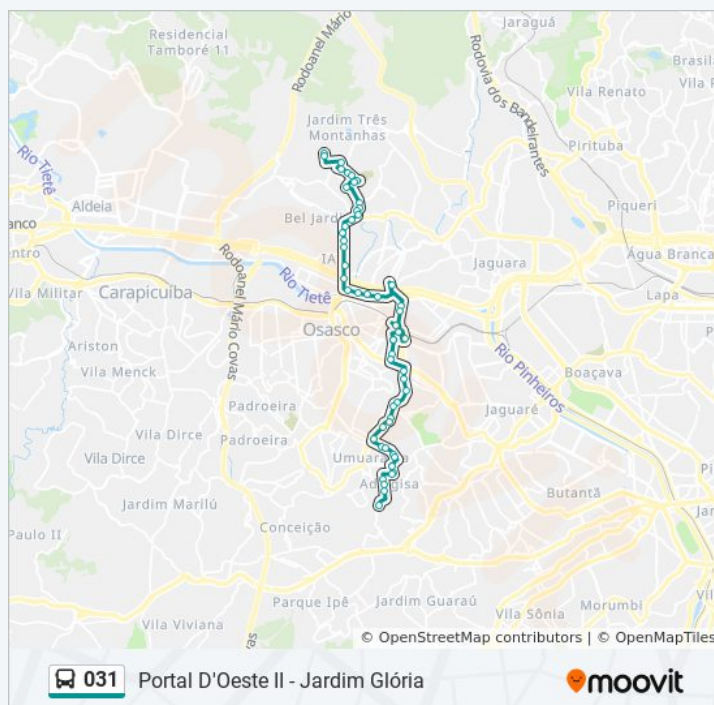

Osasco (Terminal Rodoviário e Urbano)

Rua General Manoel de Azambuja Brilhante 456

Avenida Fuad Auada 379

Horários da linha de ônibus 031

Tabela de horários sentido Portal D'Oeste II

Domingo	00:10 - 23:40
Segunda-feira	00:10 - 23:45
Terça-feira	00:05 - 23:45
Quarta-feira	00:05 - 23:45
Quinta-feira	00:05 - 23:45
Sexta-feira	00:05 - 23:40
Sábado	00:10 - 23:45

Informações da linha de ônibus 031

Sentido: Portal D'Oeste II

Paradas: 53

Duração da viagem: 63 min

Resumo da linha:

Avenida Fuad Auada - Pista Lateral- 100-272

Avenida Brasil

Avenida Presidente Kenedy- 597-911