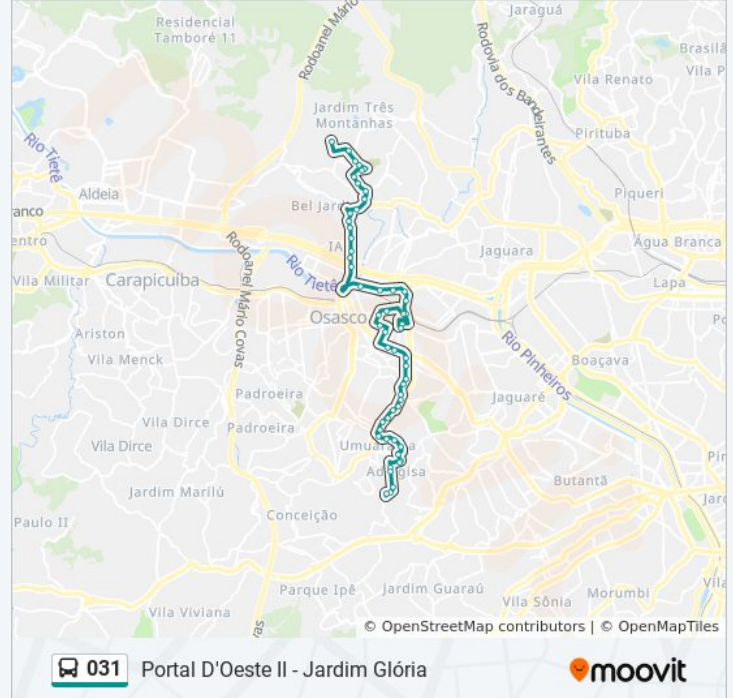

Rua Dorival Seabra 304

Rua Renato Marchionno

R. Renato Marchionno, 199

Rua Duke Ellington

R. Duke Ellington 159

Av. Pres. Médici, 117 - Aliança, Osasco - Sp, Brasil

Rua Eurípedes de Paula 69

Avenida Getúlio Vargas, 1373

R. Dr. Jaime Regalo Pereira 13

Osasco (Terminal Rodoviário e Urbano)

Av. João Batista, 110 - Centro, Osasco

Avenida João Batista 280

Rua Doutor Mariano Jatati Marcondes Ferraz 426

Avenida Marechal Rondon 249

Rua Colômbia, 68-94

Rua Chile, 84-120

Rua Guatemala, 22

Rua Bruno Bizarro, 2-48

Rua Bruno Bizarro, 36

Rua Joaquim Alves De Oliveira Dória, 187

Rua Ênio Azambuja Neves 288

Avenida Santa Cruz, 17

Rua Eduardo De Lima Rodrigues, 50-106

Rua Manuel Martins Colaço 169

Terminal Jardim D'Abril

Sentido: Portal D'Oeste II

53 pontos

[VER OS HORÁRIOS DA LINHA](#)

Terminal Jardim D'Abril

Rua Professora Rafaela Gomes Afonso, 155-221