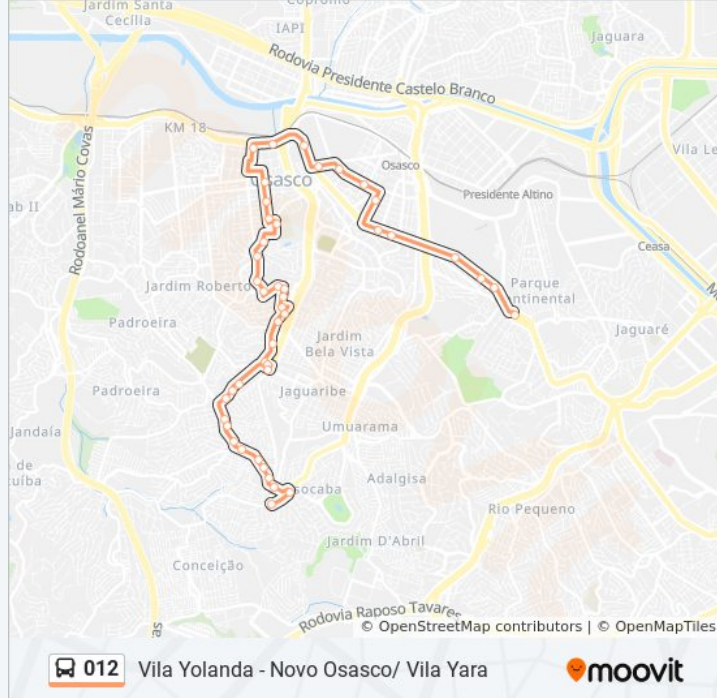

Avenida João de Andrade 1671

Avenida Internacional 651

Av Internacional 541

Av. Internacional 389

Rua Trás Os Montes 31

Rua Vicente Celestino 78

Rua Justino Alves Batista

Rua Justino Alves Batista 561

Rua Professor José Azevedo Minhoto 509

Rua Licínio de Castro 24

Avenida dos Autonomistas, 4781

Av. dos Autonomistas 4207

Av. João Batista 1055

Avenida Marechal Rondon 249

Rua Antônio Agú 798

Avenida dos Autonomistas 2631

Parada Notrelabs

Av. dos Autonomistas, 1533

Av. dos Autonomistas

Avenida dos Autonomistas, 935

Terminal Urbano Amador Aguiar (Vila Yara)

Sentido: Vila Yolanda - Terminal Osasco

40 pontos

[VER OS HORÁRIOS DA LINHA](#)

Terminal Urbano Amador Aguiar (Vila Yara)

Av. dos Autonomistas

Avenida dos Autonomistas

Praça João Romanó 132

Rua Dona Primitiva Vianco, 987

Rua Dona Primitiva Vianco- 853

Rua Dona Primitiva Vianco, 475

Rua Dona Primitiva Vianco, 475