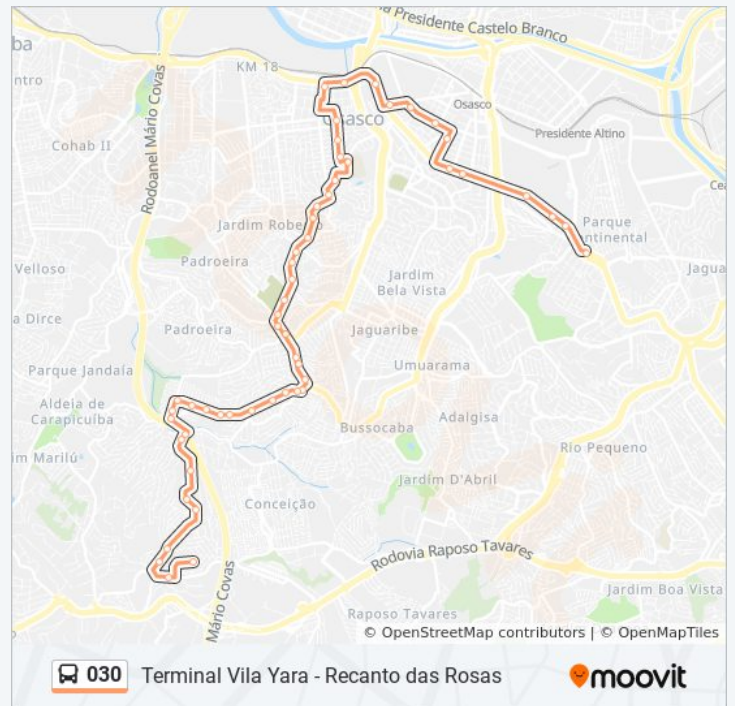

Resumo da linha:

Rua Sítio do Ribeirão,608-752

Rua Sítio Do Ribeirão 141

Avenida Érico Veríssimo, 280-296

Avenida Érico Veríssimo, 40

Avenida Carlos Drummond De Andrade, 87

Estrada das Rosas, 46

Estrada das Palmas (Oposto Ao Nº 300-A)

Estr. das Rosas 651

Estrada Das Rosas 582

Estrada Das Rosas 10

Rua Joichi Yamaji, 2

Rua Joichi Yamaji 104

Rua Espedito Izídio Andrade 655

R. Expedito Izídio Andrade

Rua Espedito Izídio Andrade 161

Avenida Sarah Veloso, 944

Av. Sarah Veloso

Avenida Sarah Veloso, 517

Rua João Tertuliano Raposo

Avenida Sarah Veloso 283

Avenida Sarah Veloso 222

Avenida João De Andrade 15

Avenida João de Andrade 1923

Avenida João de Andrade 1671

Avenida João de Andrade

Avenida João de Andrade 1126

Avenida João de Andrade 963

Avenida João de Andrade,755

Avenida João De Andrade, 461

Avenida João De Andrade 247a

Av. João de Andrade, 56-60 - Santo Antônio,
Osasco - Sp, Brasil

Rua Maria Quintina Dos Santos 657