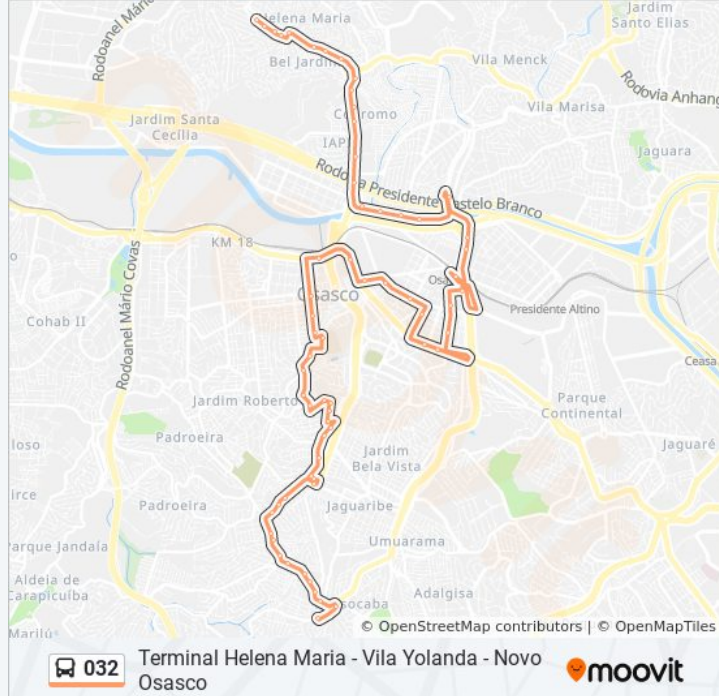

Rua Artur Vasconcelos 144

Osasco (Terminal Rodoviário e Urbano)

Avenida Fuad Auada 379

Avenida Fuad Auada - Pista Lateral- 100-272

Avenida Brasil

Avenida Presidente Kenedy- 597-911

Avenida Presidente Kennedy

Av. Pres. Kennedy 360

Av. Pres. Kennedy

Rodovia Presidente Castello Branco 1728

Avenida Getúlio Vargas 1105

Avenida Getúlio Vargas, 990 - Piratininga,  
Osasco - Sp, Brasil

Avenida Getúlio Vargas

Avenida Getúlio Vargas

Avenida Getúlio Vargas, 1594

Rua Presidente Costa e Silva

Rua Presidente Costa e Silva 442

Rua Presidente Costa e Silva 644

Rua Presidente Costa e Silva

Rua Walt Disney, 422-556

Rua Walt Disney 372

Rua Walt Disney 387

### Sentido: Vila Yolanda - Novo Osasco

60 pontos

[VER OS HORÁRIOS DA LINHA](#)

Terminal Helena Maria

Avenida Presidente Costa E Silva 1615

Avenida Presidente Costa E Silva 1419a

Rua Presidente Costa e Silva 930