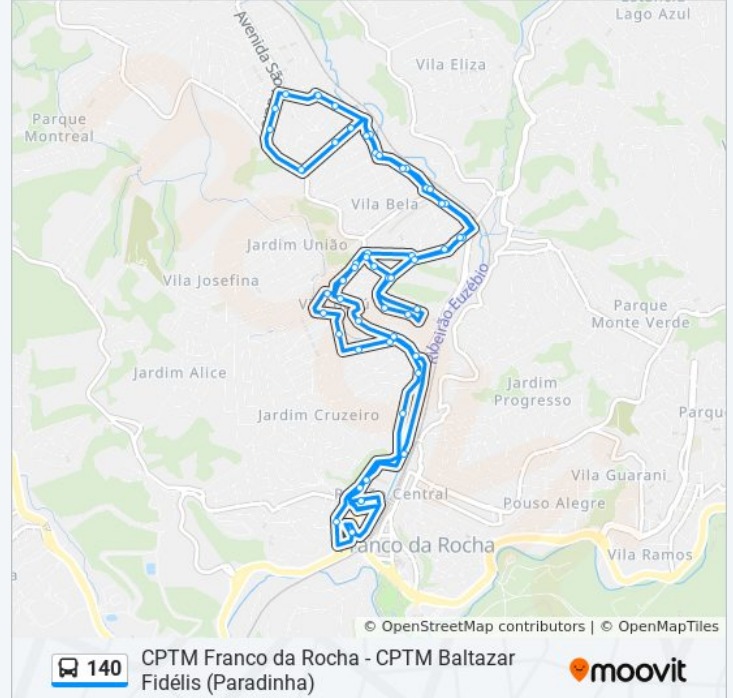

Acesso Francisco Morato 1872

Avenida São Paulo

Avenida São Paulo 1763

Av. São Paulo, 1657 - Parque Paulista, Francisco Morato

Avenida São Paulo 1770

Parada Serrana

Parada Maria Antonieta

Parada Tiberio

Rua Bartolomeu Bueno Da Silva 181

Rua Bartolomeu Bueno Da Silva 38

Parada Argentina B/C

Praça Domingos Antônio Lopes Franco da Rocha - São Paulo, 07847, Brasil

Avenida Israel 1-95

Parada Francisco Coutinho B/C

Rua Grécia 290-728

Parada Hungria

Parada Gales

Avenida São Paulo 189

Rua Padre Viêira 240

Parada Justino Anzelotti

Ubs Dr Osorio Cesar (B/C)

Rua Doutor Osorio Cezar 266