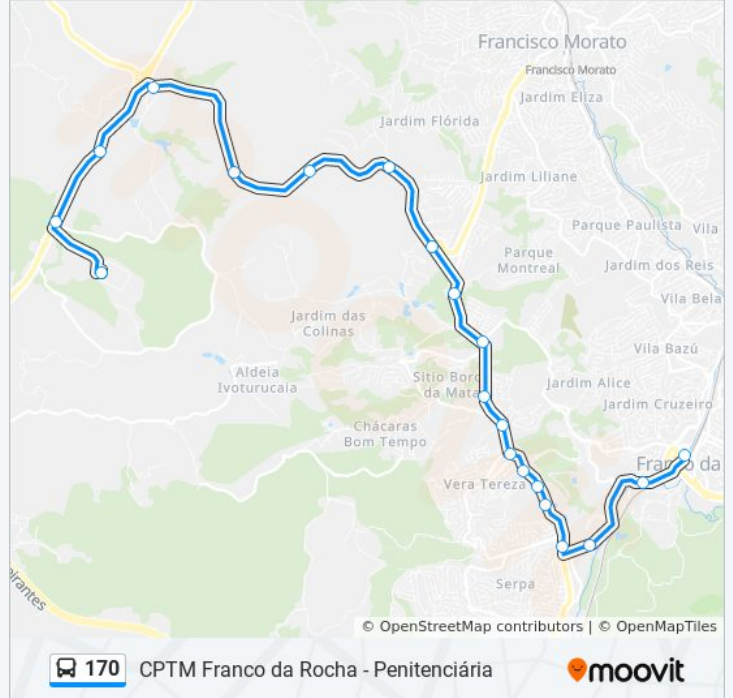

Rodovia Presidente Tancredo de Almeida Neves

Rodovia Presidente Tancredo de Almeida Neves

Rod. Pres. Tancredo Neves - Km 38

Parada Trevo Franco da Rocha

Parada Elecktro B/C

Rodovia Prefeito Luiz Salomão Chamma, 967,  
Franco da Rocha - Sp, 07803-000, Brasil

### Horários da linha de ônibus 170

Tabela de horários sentido CPTM Franco da Rocha

Domingo	05:40 - 20:25
Segunda-feira	06:05 - 19:25
Terça-feira	06:05 - 19:25
Quarta-feira	06:05 - 19:25
Quinta-feira	06:05 - 19:25
Sexta-feira	05:40 - 20:25
Sábado	05:40 - 20:25

### Informações da linha de ônibus 170

**Sentido:** CPTM Franco da Rocha

**Paradas:** 20

**Duração da viagem:** 60 min

**Resumo da linha:**

## Sentido: Penitenciária

23 pontos

[VER OS HORÁRIOS DA LINHA](#)

Rua João Batista Garcez - Vila Vera Cruz, Franco da Rocha - Sp, 07803, Brasil

Ponto 4

Shopping Franco Da Rocha B/C

R. Luiz Vital Trevisam, 2