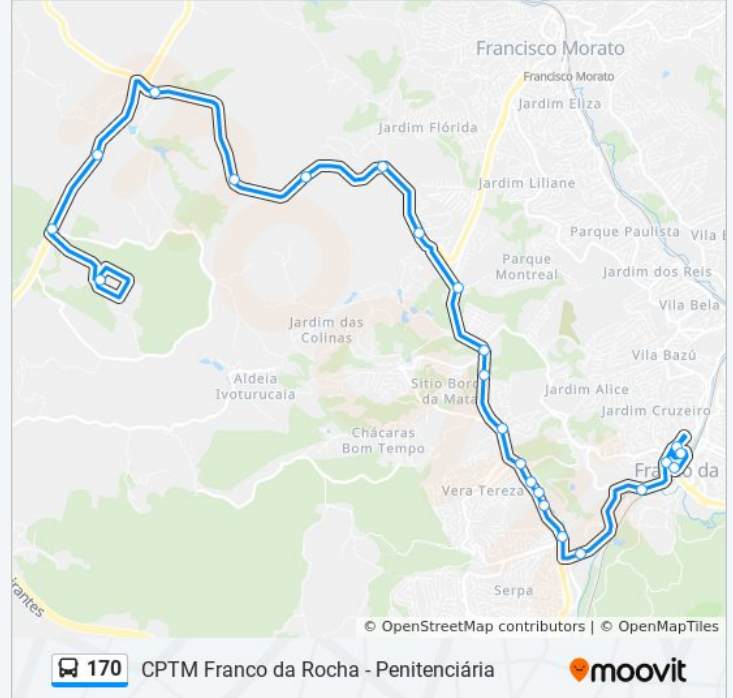

## Informações da linha de ônibus 170

**Sentido:** Penitenciária

**Paradas:** 23

**Duração da viagem:** 74 min

**Resumo da linha:**

Estrada da Boiada

Parada Mademar C/B

Parada Benedito Montenegro C/B

Parada Sp-332 C/B

Rodovia Presidente Tancredo de Almeida Neves

Sp-354

Parada Edgard Zambotto C/B

Penitenciária

Os horários e os mapas do itinerário da linha de ônibus 170 estão disponíveis, no formato PDF offline, no site: [moovitapp.com](https://moovitapp.com). Use o [Moovit App](#) e viaje de transporte público por São Paulo e Região! Com o Moovit você poderá ver os horários em tempo real dos ônibus, trem e metrô, e receber direções passo a passo durante todo o percurso!