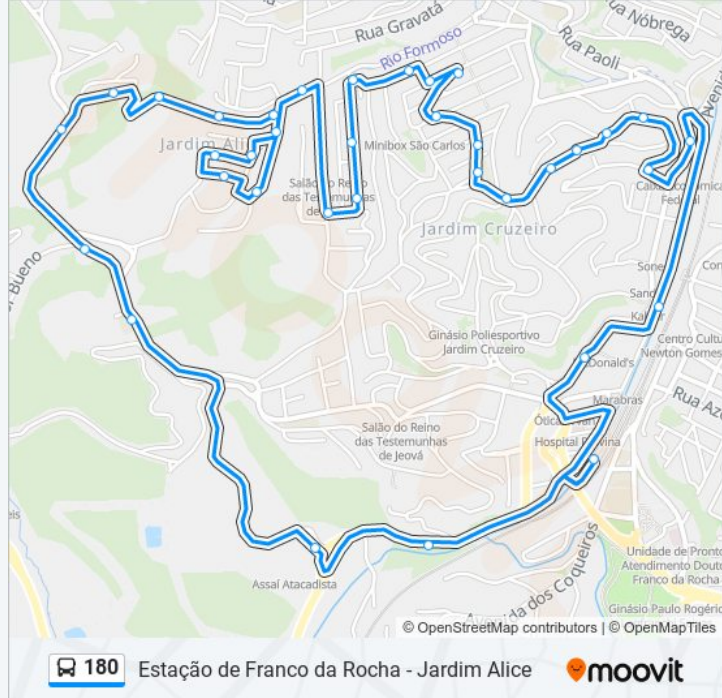

A linha de ônibus 180 | (Estação de Franco da Rocha - Jardim Alice) tem 2 itinerários.

(1) Terminal Oeste (primeira viagem): 04:15(2) Terminal Oeste <->Jd Alice: 00:15 - 23:40

Use o aplicativo do Moovit para encontrar a estação de ônibus da linha 180 mais perto de você e descubra quando chegará a próxima linha de ônibus 180.

Informações da linha de ônibus 180

Sentido: Terminal Oeste <->Jd Alice

Paradas: 36

Duração da viagem: 37 min

Resumo da linha:

Rua Justino Anzelotti 333

Rua Justino Anzelotti 236

Parada Teodoro de Freitas

Rua José Luiz De Andrade 55

Parada José L. De Andrade C/B

Pf - Jardim Alice

Parada Melânio José de Sá

Avenida Prefeito Ângelo Celeguim 2182

Avenida Doutor Armando Pinto

Parada E.M.E.B.Professora Nair Sene Froes

Assaí - Praça Arménia Eterna

Rodovia Prefeito Luiz Salomão Chamma, 967,
Franco da Rocha - Sp, 07803-000, Brasil

Terminal Central Oeste - Duílio Leônidas Genovali

Os horários e os mapas do itinerário da linha de ônibus 180 estão disponíveis, no formato PDF offline, no site: moovitapp.com. Use o [Moovit App](#) e viaje de transporte público por São Paulo e Região! Com o Moovit você poderá ver os horários em tempo real dos ônibus, trem e metrô, e receber direções passo a passo durante todo o percurso!