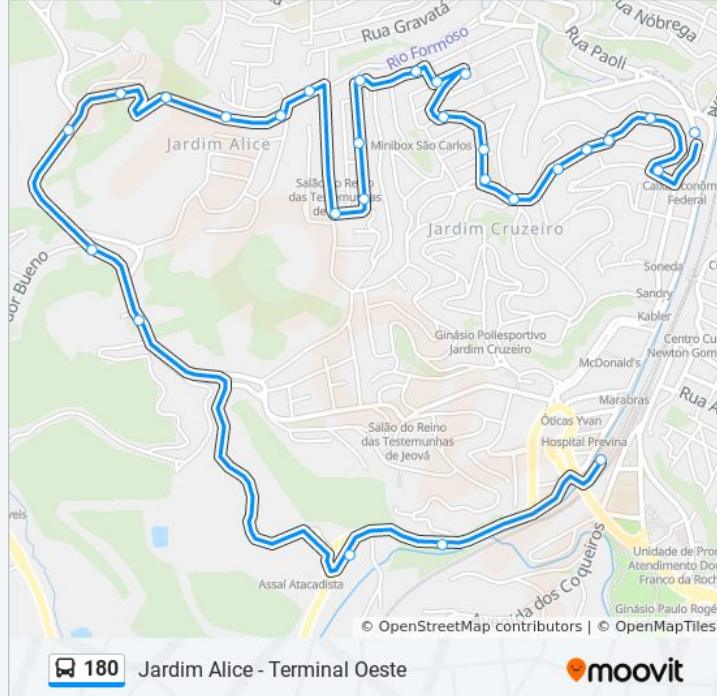

A linha de ônibus 180 | (Estação de Franco da Rocha - Jardim Alice) tem 2 itinerários.

(1) Terminal Oeste (primeira viagem): 04:15(2) Terminal Oeste <->Jd Alice: 00:15 - 23:40

Use o aplicativo do Moovit para encontrar a estação de ônibus da linha 180 mais perto de você e descubra quando chegará a próxima linha de ônibus 180.

Informações da linha de ônibus 180

Sentido: Terminal Oeste (primeira viagem)

Paradas: 27

Duração da viagem: 25 min

Resumo da linha:

Parada Melânio José de Sá

Avenida Prefeito Ângelo Celeguim 2182

Avenida Doutor Armando Pinto

Parada E.M.E.B.Professora Nair Sene Froes

Parada Assaí B/C

Terminal Central Oeste - Duílio Leônidas Genovali

Sentido: Terminal Oeste <->Jd Alice

36 pontos

[VER OS HORÁRIOS DA LINHA](#)

Terminal Central Oeste - Duílio Leônidas Genovali

Informações da linha de ônibus 180

Sentido: Terminal Oeste <->Jd Alice

Paradas: 36

Duração da viagem: 37 min

Resumo da linha:

Rua Justino Anzelotti 333

Rua Justino Anzelotti 236

Parada Teodoro de Freitas