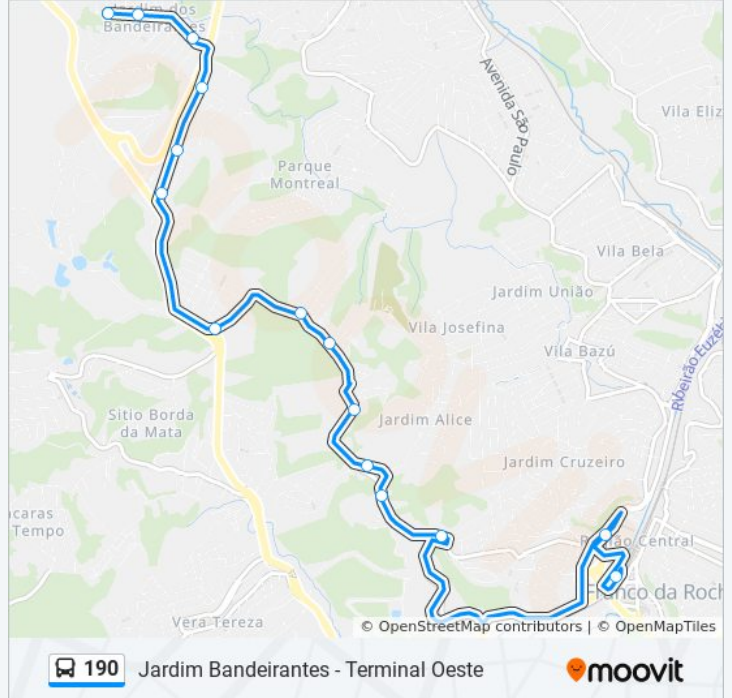

A linha de ônibus 190 | (Jardim Bandeirantes - Terminal Oeste) tem 2 itinerários.

(1) JD. BANDEIRANTES: 00:05 - 23:05(2) TERMINAL OESTE (ESTAÇÃO): 03:30 - 23:35

Use o aplicativo do Moovit para encontrar a estação de ônibus da linha 190 mais perto de você e descubra quando chegará a próxima linha de ônibus 190.

Sentido: JD. BANDEIRANTES

15 pontos

[VER OS HORÁRIOS DA LINHA](#)

Terminal Central Oeste - Duílio Leônidas Genovali

Shopping Franco Da Rocha B/C

Avenida Prefeito Ângelo Celeguim

Avenida Doutor Armando Pinto 4726

Estrada Municipal Do Belém 97

Estrada Municipal De Porretes

Rua dos Ipês 1839

Pf - Residencial Polônia

Horários da linha de ônibus 190

Tabela de horários sentido JD. BANDEIRANTES

domingo	00:05 - 23:05
segunda-feira	04:00 - 23:05
terça-feira	00:05 - 23:05
quarta-feira	00:05 - 23:05
quinta-feira	00:05 - 23:05
sexta-feira	00:05 - 23:05
sábado	00:05 - 22:35

Informações da linha de ônibus 190**Sentido:** JD. BANDEIRANTES**Paradas:** 15**Duração da viagem:** 17 min**Resumo da linha:**

Sentido: TERMINAL OESTE (ESTAÇÃO)

16 pontos

[VER OS HORÁRIOS DA LINHA](#)

Pf - Residencial Polônia
Rua Dos Ipês 1837
Rua Job Correia 1
Estarada Municipal Dos Porretes
Estrada Municipal Dos Porretes 1
Estrada Municipal Do Belém 346
Estrada Municipal Do Belém 26
Avenida Villa Verde 780
Avenida Prefeito Ângelo Celeguim 2304
Avenida Doutor Armando Pinto
Parada E.M.E.B.Professora Nair Sene Froes
Parada Emeb Nilza Dias Mathias
Rua Doutor Armando Pinto 699
Rua Doutor Armando Pinto 41
R. Luiz Vital Trevisam, 2
Terminal Central Oeste - Duílio Leônidas Genovali