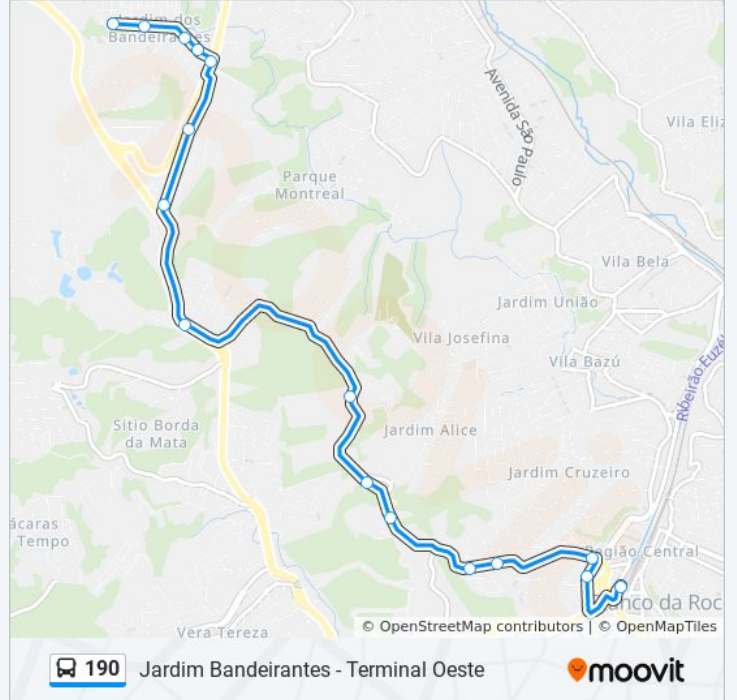

Estrada Municipal Do Belém 97

Estrada Municipal De Porretes

Rua dos Ipês 1839

Pf - Residencial Polônia

Horários da linha de ônibus 190

Tabela de horários sentido JD. BANDEIRANTES

domingo	00:05 - 23:05
segunda-feira	04:00 - 23:05
terça-feira	00:05 - 23:05
quarta-feira	00:05 - 23:05
quinta-feira	00:05 - 23:05
sexta-feira	00:05 - 23:05
sábado	00:05 - 22:35

Informações da linha de ônibus 190**Sentido:** JD. BANDEIRANTES**Paradas:** 15**Duração da viagem:** 17 min**Resumo da linha:**

Sentido: TERMINAL OESTE (ESTAÇÃO)

16 pontos

[VER OS HORÁRIOS DA LINHA](#)

Pf - Residencial Polônia
Rua Dos Ipês 1837
Rua Job Correia 1
Estarada Municipal Dos Porretes
Estrada Municipal Dos Porretes 1
Estrada Municipal Do Belém 346
Estrada Municipal Do Belém 26
Avenida Villa Verde 780
Avenida Prefeito Ângelo Celeguim 2304
Avenida Doutor Armando Pinto
Parada E.M.E.B.Professora Nair Sene Froes
Parada Emeb Nilza Dias Mathias
Rua Doutor Armando Pinto 699
Rua Doutor Armando Pinto 41
R. Luiz Vital Trevisam, 2
Terminal Central Oeste - Duílio Leônidas Genovali

Horários da linha de ônibus 190

Tabela de horários sentido TERMINAL OESTE (ESTAÇÃO)

domingo	06:00 - 22:30
segunda-feira	03:30 - 23:35
terça-feira	03:30 - 23:35
quarta-feira	03:30 - 23:35
quinta-feira	03:30 - 23:35
sexta-feira	03:30 - 23:35
sábado	05:05 - 23:30

Informações da linha de ônibus 190

Sentido: TERMINAL OESTE (ESTAÇÃO)

Paradas: 16

Duração da viagem: 27 min

Resumo da linha:

Os horários e os mapas do itinerário da linha de ônibus 190 estão disponíveis, no formato PDF offline, no site: moovitapp.com. Use o [Moovit App](#) e viaje de transporte público por São Paulo e Região! Com o Moovit você poderá ver os horários em tempo real dos ônibus, trem e metrô, e receber direções passo a passo durante todo o percurso!