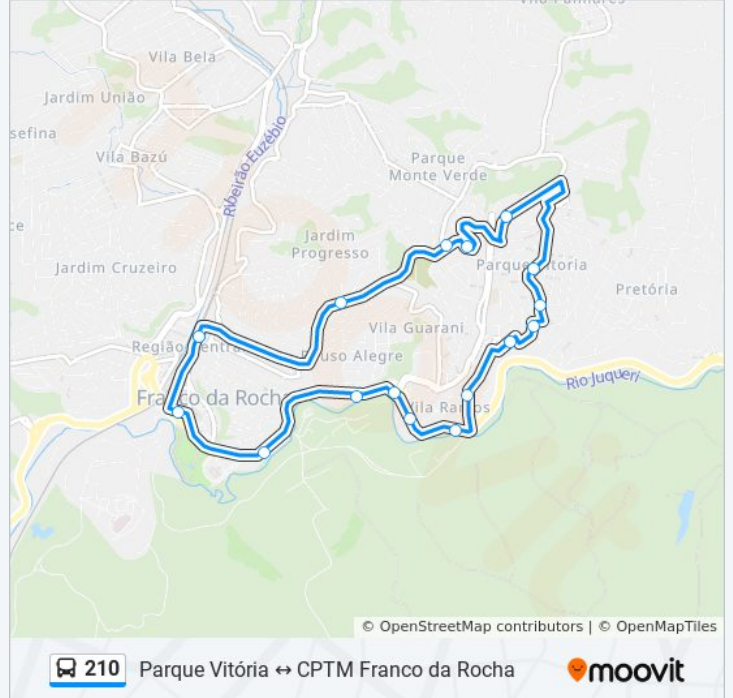

### Informações da linha de ônibus 210

**Sentido:** Parque Vitória ↔ CPTM Franco da Rocha

**Paradas:** 17

**Duração da viagem:** 29 min

**Resumo da linha:**

Avenida Das Saudades 1325

Terminal Central Leste - Capitão Laércio Ciampone

Os horários e os mapas do itinerário da linha de ônibus 210 estão disponíveis, no formato PDF offline, no site: [moovitapp.com](https://moovitapp.com). Use o [Moovit App](#) e viaje de transporte público por São Paulo e Região! Com o Moovit você poderá ver os horários em tempo real dos ônibus, trem e metrô, e receber direções passo a passo durante todo o percurso!