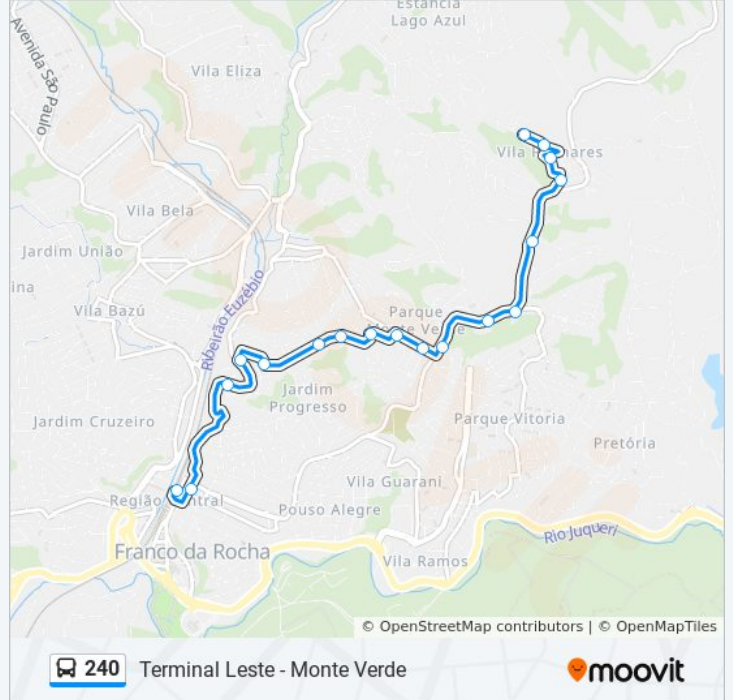

### Sentido: Estação Term. Leste

14 pontos

[VER OS HORÁRIOS DA LINHA](#)

Terminal Vila Palmares  
Rua Begonia 13  
Estrada Municipal Ettore Palma 495  
Estrada Municipal Ettore Palma 440  
Rua Alberto Zonaro 306  
Rua Manoel Pereira Sobrinho 115  
Rua Ana Sierra Diniz 439  
Rua Francisca Félix Da Silva 6  
Rua José Seixas Viêira  
Rua Camilo Castelo Branco 59  
Avenida Sete de Setembro  
Av Sete de Setembro 989  
Avenida Sete De Setembro 531  
Terminal Central Leste - Capitão Laércio Ciampone

Estrada Municipal Ettore Palma 525

Parada Alvaro Machado C/B

Parada Antuários

Parada Copo De Leite

Terminal Vila Palmares

### Horários da linha de ônibus 240

Tabela de horários sentido Monte Verde

Domingo	04:25 - 23:45
Segunda-feira	04:05 - 23:42
Terça-feira	04:05 - 23:42
Quarta-feira	04:05 - 23:42
Quinta-feira	04:05 - 23:42
Sexta-feira	04:25 - 23:45
Sábado	04:00 - 23:30

### Informações da linha de ônibus 240

**Sentido:** Monte Verde

**Paradas:** 18

**Duração da viagem:** 14 min

**Resumo da linha:**

Os horários e os mapas do itinerário da linha de ônibus 240 estão disponíveis, no formato PDF offline, no site: [moovitapp.com](https://moovitapp.com). Use o [Moovit App](#) e viaje de transporte público por São Paulo e Região! Com o Moovit você poderá ver os horários em tempo real dos ônibus, trem e metrô, e receber direções passo a passo durante todo o percurso!