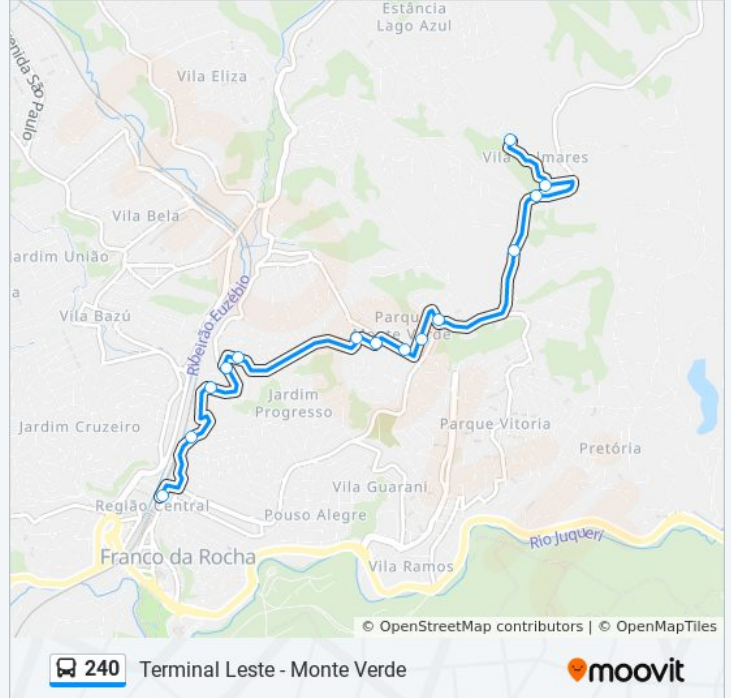

A linha de ônibus 240 | (Terminal Leste - Monte Verde) tem 2 itinerários.

(1) Estação Term. Leste: 24 horas(2) Monte Verde: 04:05 - 23:42

Use o aplicativo do Moovit para encontrar a estação de ônibus da linha 240 mais perto de você e descubra quando chegará a próxima linha de ônibus 240.

### Sentido: Estação Term. Leste

14 pontos

[VER OS HORÁRIOS DA LINHA](#)

Terminal Vila Palmares  
Rua Begonia 13  
Estrada Municipal Ettore Palma 495  
Estrada Municipal Ettore Palma 440  
Rua Alberto Zonaro 306  
Rua Manoel Pereira Sobrinho 115  
Rua Ana Sierra Diniz 439  
Rua Francisca Félix Da Silva 6  
Rua José Seixas Viêira  
Rua Camilo Castelo Branco 59  
Avenida Sete de Setembro  
Av Sete de Setembro 989  
Avenida Sete De Setembro 531  
Terminal Central Leste - Capitão Laércio Ciampone

### Informações da linha de ônibus 240

**Sentido:** Estação Term. Leste

**Paradas:** 14

**Duração da viagem:** 18 min

**Resumo da linha:**

### Sentido: Monte Verde

18 pontos

[VER OS HORÁRIOS DA LINHA](#)

Terminal Central Leste - Capitão Laércio Ciampone

Avenida Sete De Setembro 80

Avenida Sete de Setembro 1000

Parada Voltaire C/B

Rua Camilo Castelo Branco 226