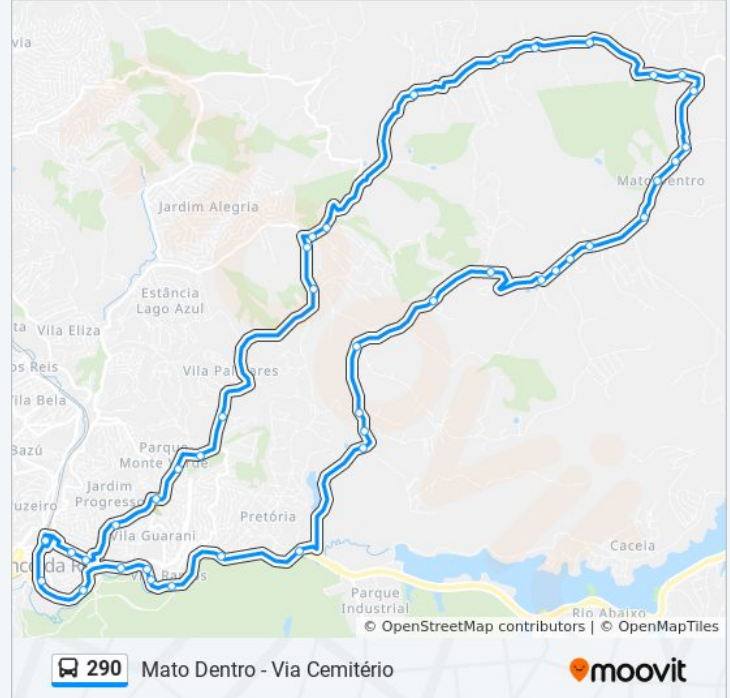

290

Mato Dentro - Via Cemitério

Use O App

A linha de ônibus 290 | (Mato Dentro - Via Cemitério) tem 1 itinerário.

(1) Mato Dentro - Via Cemitério: 04:20 - 21:15

Use o aplicativo do Moovit para encontrar a estação de ônibus da linha 290 mais perto de você e descubra quando chegará a próxima linha de ônibus 290.

Estrada do Mato Dentro 2042

Estrada Municipal Ettore Palma

Parada Bairro Dos Penhas

Estrada Municipal Ettore Palma 32

Estrada Municipal Ettore Palma 89

Estrada Municipal Ettore Palma, 127

Estrada Municipal Ettore Palma

Estr. Henrique Barbosa Ortiz - Estr. Mun. Ettore Palma B/C

Estrada Henrique Barbosa Ortiz S/N Bc

Horários da linha de ônibus 290

Tabela de horários sentido Mato Dentro - Via Cemitério

| | |
|---------------|---------------|
| Domingo | 05:40 - 21:00 |
| Segunda-feira | 04:20 - 21:15 |
| Terça-feira | 04:20 - 21:15 |
| Quarta-feira | 04:20 - 21:15 |
| Quinta-feira | 04:20 - 21:15 |
| Sexta-feira | 05:40 - 21:00 |
| Sábado | 05:40 - 21:10 |

Rodovia Prefeito Luiz Salomão Chamma 971

Rodovia Prefeito Luiz Salomão Chamma 803

Estrada do Governo 1565

Estrada do Governo

Parada Paço - Prefeitura

Terminal Central Leste - Capitão Laércio Ciampone

Os horários e os mapas do itinerário da linha de ônibus 290 estão disponíveis, no formato PDF offline, no site: moovitapp.com. Use o [Moovit App](#) e viaje de transporte público por São Paulo e Região! Com o Moovit você poderá ver os horários em tempo real dos ônibus, trem e metrô, e receber direções passo a passo durante todo o percurso!