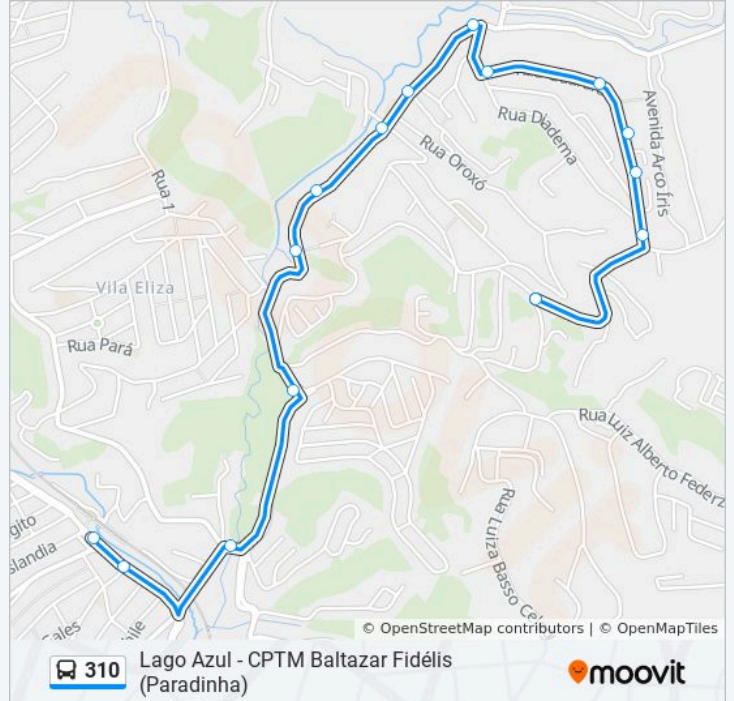

Rua Guarará 38

Parada Diadema B/C

Parada José Donola B/C

Parada Lagoa Verde B/C

Avenida Tonico Lenci 2477

Av. Tonico Lenci, 2211

Avenida Tonico Lenci 1445

Estrada Professor Laudelino Alves Ferreira

Avenida Israel 2-96

Rua Argentina 378

Horários da linha de ônibus 310

Tabela de horários sentido CPTM Baltazar Fidélis (Paradinha)

domingo	Fora de Operação
segunda-feira	06:20 - 18:15
terça-feira	06:20 - 18:15
quarta-feira	06:20 - 18:15
quinta-feira	06:20 - 18:15
sexta-feira	06:20 - 18:15
sábado	Fora de Operação

Informações da linha de ônibus 310

Sentido: CPTM Baltazar Fidélis (Paradinha)

Paradas: 15

Duração da viagem: 19 min

Resumo da linha:

Sentido: Lago Azul

15 pontos

[VER OS HORÁRIOS DA LINHA](#)

Rua Argentina 378

Avenida Israel 1-95

Avenida Tonico Lenci 1445

Avenida Tonico Lenci 2100

Avenida Tonico Lenci 2170

Parada Bike C/B

Avenida Tonico Lenci 3155

Rua Guarará