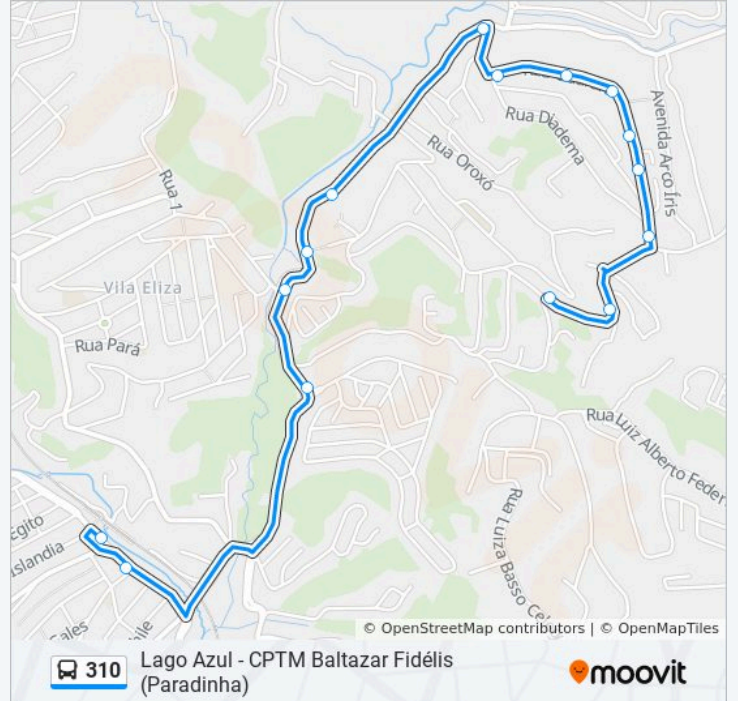

Rua Argentina 378

Avenida Israel 1-95

Avenida Tonico Lenci 1445

Avenida Tonico Lenci 2100

Avenida Tonico Lenci 2170

Parada Bike C/B

Avenida Tonico Lenci 3155

Rua Guarará

Tabela de horários sentido Lago Azul

domingo	Fora de Operação
segunda-feira	06:35 - 19:00
terça-feira	06:35 - 19:00
quarta-feira	06:35 - 19:00
quinta-feira	06:35 - 19:00
sexta-feira	06:35 - 19:00
sábado	Fora de Operação

Informações da linha de ônibus 310

Sentido: Lago Azul

Paradas: 15

Duração da viagem: 23 min

Resumo da linha:

Os horários e os mapas do itinerário da linha de ônibus 310 estão disponíveis, no formato PDF offline, no site: moovitapp.com. Use o Moovit App e viaje de transporte público por São Paulo e Região! Com o Moovit você poderá ver os horários em tempo real dos ônibus, trem e metrô, e receber direções passo a passo durante todo o percurso!