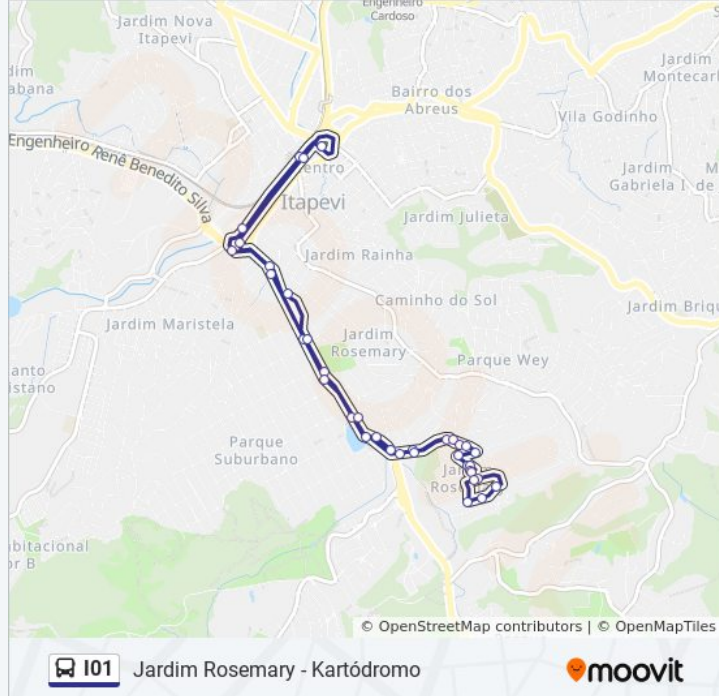

Sentido: Kartódromo

Paradas: 34

Duração da viagem: 43 min

Resumo da linha:

Rodovia Coronel PM Nelson Tranchesesi, 801-909

R. Ana Maria Vaz, 12 - Parque Santo Antonio, Itapevi

Rotatória da COHAB

Avenida Feres Nacif Chaluppe (Estação Itapevi)

Avenida Feres Nacif Chaluppe- 1-49

Viaduto José Dos Santos Novaes

Rua Professor Dimarães Antônio Sandei, 92-126

Pronto Socorro Municipal

Rua Prof. Dimarães Antônio Sandei, 264

Parque da Cidade

Sp-029, Km 34,4 Norte - Jardim Nova Itapevi, Itapevi

Sp-029, Km 33,5 Norte - Itaqui, Itapevi

Rodovia Coronel PM Nelson Tranchesesi Km 33

Rodovia Coronel PM Nelson Tranchesesi 450

Estrada dos Alpes, 4585-4629

Estrada Dos Alpes 956

Estrada dos Alpes 1176

Estrada dos Alpes, 870

Ponto Final Kartodromo

Os horários e os mapas do itinerário da linha de ônibus I01 estão disponíveis, no formato PDF offline, no site: moovitapp.com. Use o [Moovit App](#) e viaje de transporte público por São Paulo e Região! Com o Moovit você poderá ver os horários em tempo real dos ônibus, trem e metrô, e receber direções passo a passo durante todo o percurso!