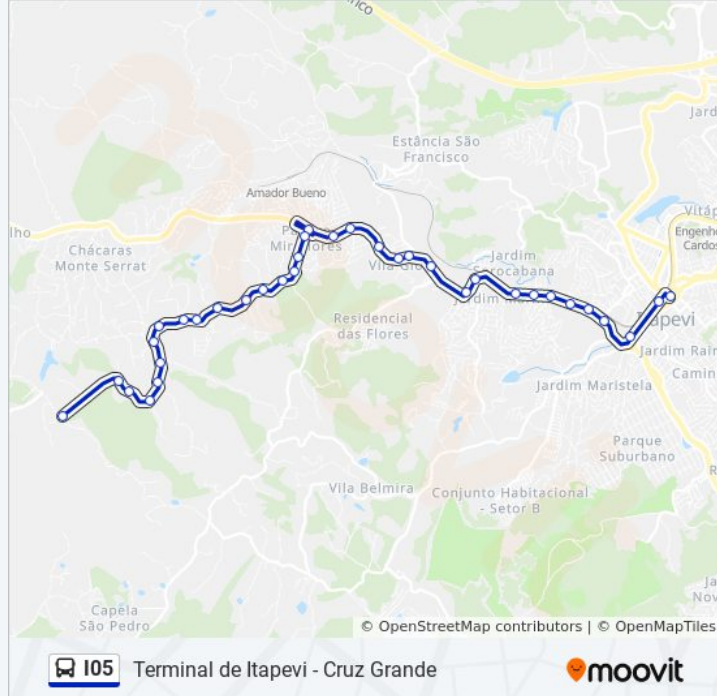

### Sentido: Terminal Itapevi

34 pontos

[VER OS HORÁRIOS DA LINHA](#)

Colégio Cruz Grande

Estrada Da Cruz Grande, 4251-4313

Estrada Da Cruz Grande, 4079-4151

Estrada Da Cruz Grande, 3533-3747

Estrada da Cruz Grande, 3365-3747

### Informações da linha de ônibus I05

**Sentido:** Terminal Itapevi

**Paradas:** 34

**Duração da viagem:** 50 min

**Resumo da linha:**

Estrada Da Cruz Grande, 1775-1811

Estrada Da Cruz Grande, 1447-1521

Estrada Da Cruz Grande, 715-1119