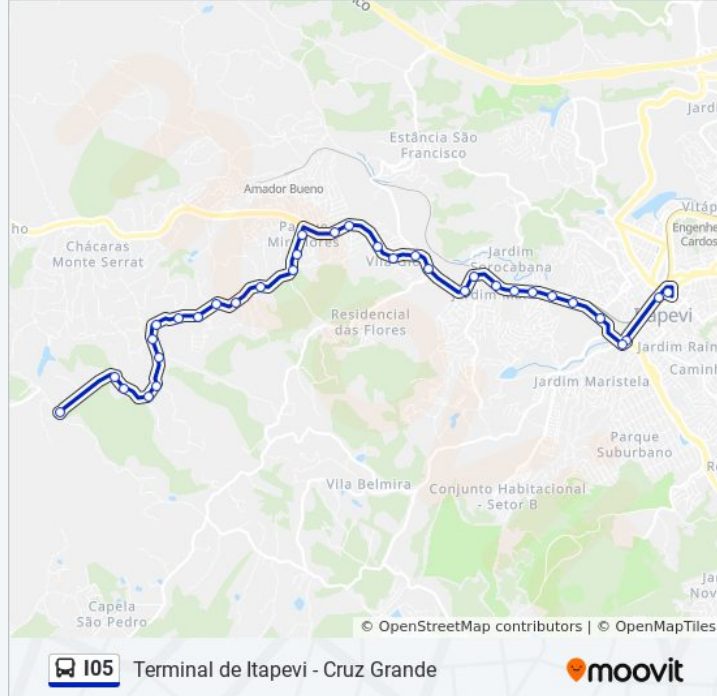

Parada Supermercado Paraná - Municipal

Rodovia Engenheiro Renê Benedito da Silva,  
1735-1911

Rodovia Engenheiro Renê Benedito da Silva,  
1403-1733

C.P.T.M. Santa Rita B/C

Parada Atacadão/Assaí

Rodovia Engenheiro Renê Benedito Da Silva 618

Rotatória da COHAB

Rotatória da COHAB

Estação C.P.T.M. Itapevi B/C

Terminal Municipal Adalberto Montanher

Os horários e os mapas do itinerário da linha de ônibus I05 estão disponíveis, no formato PDF offline, no site: [moovitapp.com](https://moovitapp.com). Use o [Moovit App](#) e viaje de transporte público por São Paulo e Região! Com o Moovit você poderá ver os horários em tempo real dos ônibus, trem e metrô, e receber direções passo a passo durante todo o percurso!