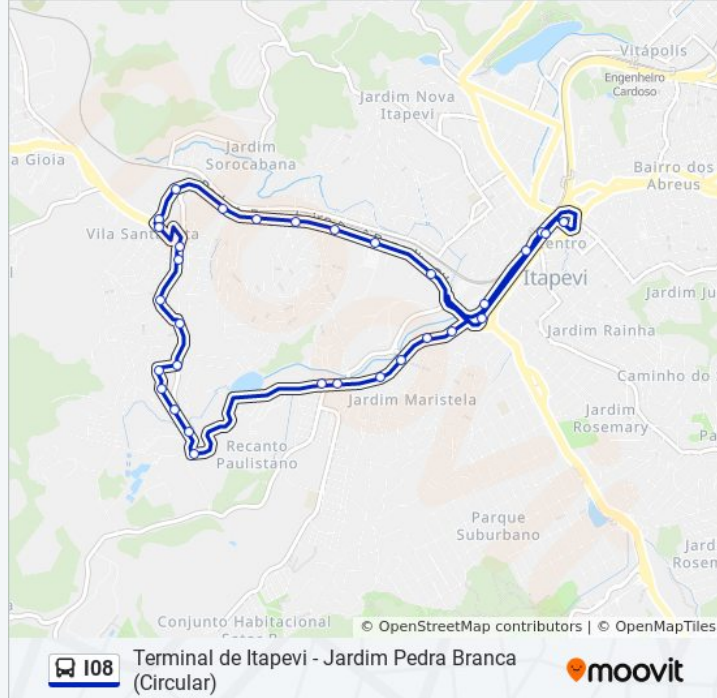

Parada Itapevi Center

Av. Yasmim Aparecida Pacheco Godoy

Av. Yasmim Aparecida Pacheco Godoy

Av. Yasmim Aparecida Pacheco Godoy Com Rua Líbano - Jardim Santa Rita, Itapevi

Avenida Pedro Paulino

Avenida Pedro Paulino 1184

Informações da linha de ônibus I08

Sentido: Terminal de Itapevi <> Jardim Pedra Branca

Paradas: 28

Duração da viagem: 37 min

Resumo da linha:

Rodovia Engenheiro Renê Benedito da Silva,
1735-1911

Rodovia Engenheiro Renê Benedito da Silva,
1403-1733

C.P.T.M. Santa Rita B/C

Parada Atacadão/Assaí

Rodovia Engenheiro Renê Benedito Da Silva 618

Rotatória da COHAB

Estação C.P.T.M. Itapevi B/C

Terminal Municipal Adalberto Montanher

Os horários e os mapas do itinerário da linha de ônibus 108 estão disponíveis, no formato PDF offline, no site: moovitapp.com. Use o [Moovit App](#) e viaje de transporte público por São Paulo e Região! Com o Moovit você poderá ver os horários em tempo real dos ônibus, trem e metrô, e receber direções passo a passo durante todo o percurso!