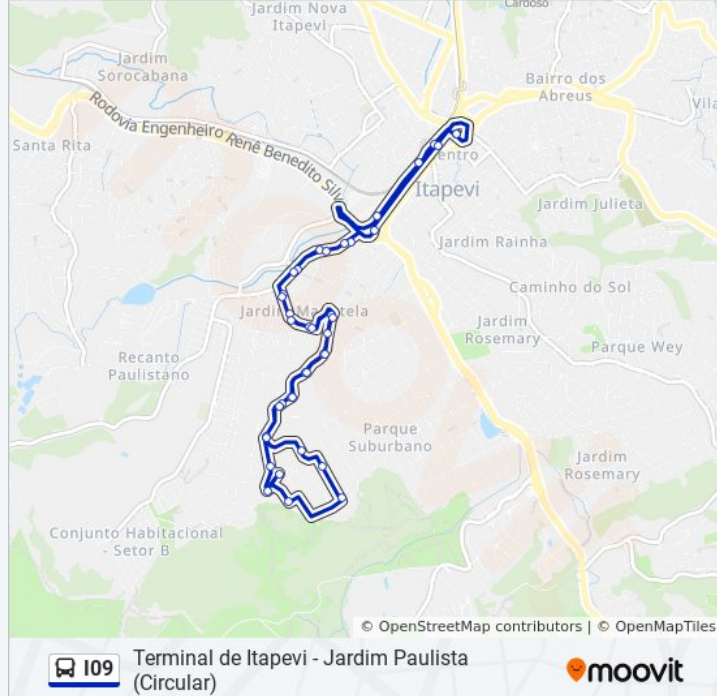

Use o aplicativo do Moovit para encontrar a estação de ônibus da linha 109 mais perto de você e descubra quando chegará a próxima linha de ônibus 109.

Sentido: Terminal de Itapevi - Jardim Paulista (via Pedro Paulino)

Informações da linha de ônibus 109

Sentido: Terminal de Itapevi - Jardim Paulista (via Pedro Paulino)

Paradas: 38

Duração da viagem: 36 min

Resumo da linha:

Rua Veneza, 147

Rua Chuí 22

Rua Dos Riobranquenses, 391

Rua Abauna, 12

Rua Antonio Quintino De Oliveira, 145-209

Rua Antonio Quintino De Oliveira, 35

Avenida Pedro Paulino 26

Avenida Pedro Paulino 73

Rotatória da COHAB

Estação C.P.T.M. Itapevi B/C

Terminal Municipal Adalberto Montanher

Sentido: Terminal de Itapevi -Jardim Paulista via Rubens Caraméz

33 pontos

[VER OS HORÁRIOS DA LINHA](#)

Terminal Municipal Adalberto Montanher

Avenida Ferez Nacif Chaluppe - Estação Itapevi

Parada Itapevi Center