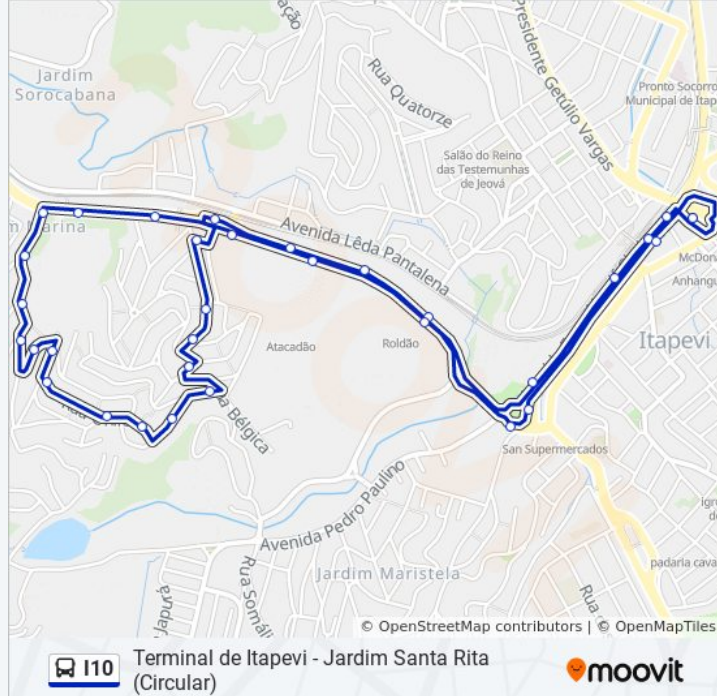

Rua Trinta E Um 158

Rua Floriza Nunes de Camargo, 21-173

Rodovia Engenheiro Renê Benedito da Silva,
1735-1911

Rodovia Engenheiro Renê Benedito da Silva,
1403-1733

C.P.T.M. Santa Rita B/C

Parada Atacadão/Assaí

Rodovia Engenheiro Renê Benedito Da Silva 618

Rotatória da COHAB

Rotatória da COHAB

Estação C.P.T.M. Itapevi B/C

Terminal Municipal Adalberto Montanher

Os horários e os mapas do itinerário da linha de ônibus 110 estão disponíveis, no formato PDF offline, no site: moovitapp.com. Use o [Moovit App](#) e viaje de transporte público por São Paulo e Região! Com o Moovit você poderá ver os horários em tempo real dos ônibus, trem e metrô, e receber direções passo a passo durante todo o percurso!

[Sobre o Moovit](#) • [Soluções MaaS](#) • [Países atendidos](#) • [Comunidade Mooviter](#)

© 2024 Moovit - Todos os direitos reservados

Confira os horários de chegada em tempo real!