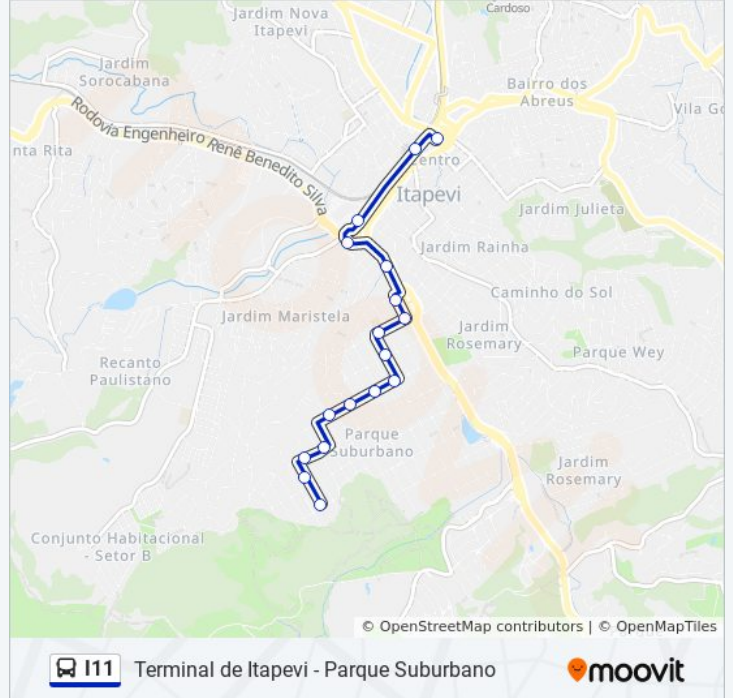

A linha de ônibus I11 | (Terminal de Itapevi - Parque Suburbano) tem 2 itinerários.

(1) Parque Suburbano: 00:55 - 23:25(2) Terminal Itapevi: 24 horas

Use o aplicativo do Moovit para encontrar a estação de ônibus da linha I11 mais perto de você e descubra quando chegará a próxima linha de ônibus I11.

### Sentido: Parque Suburbano

17 pontos

[VER OS HORÁRIOS DA LINHA](#)

Terminal Municipal Adalberto Montanher  
Avenida Ferez Nacif Chaluppe - Estação Itapevi  
Parada Itapevi Center  
Rotatória da COHAB  
Avenida Rubem Caraméz  
Rua Alfelia Josefina Simionato Moreno, 190  
Rua Dos Paranaenses, 2-74  
Avenida dos Brasileiros 155  
Avenida Dos Brasileiros, 306a  
Avenida dos Bandeirantes, 236-272  
Avenida Dos Bandeirantes, 390-404  
Avenida Dos Bandeirantes, 596-606  
Avenida Dos Bandeirantes, 706-782  
Rua Dos Sergipanos, 934-1008  
Rua Dos Sergipanos, 1090-1160  
Rua Dos Riobranquenses, 99  
Ponto Final Parque Suburbano

### Informações da linha de ônibus I11

**Sentido:** Parque Suburbano

**Paradas:** 17

**Duração da viagem:** 15 min

**Resumo da linha:**

### Sentido: Terminal Itapevi

15 pontos

[VER OS HORÁRIOS DA LINHA](#)

- Rua Dos Riobranquenses, 391
- Rua dos Riobranquenses, 1-67
- Rua Dos Sergipanos, 1089-1159
- Rua Dos Sergipanos, 933-1007
- Avenida Dos Bandeirantes, 753
- Avenida Dos Bandeirantes, 589
- Rua Dos Goianos, 371
- Avenida Dos Bandeirantes, 271
- Avenida Dos Brasileiros, 241-321
- Avenida dos Brasileiros 155
- Rua Alfelia Josefina Simionato Moreno, 135
- Avenida Rubem Caramenz, 841
- Rotatória da COHAB
- Estação C.P.T.M. Itapevi B/C
- Terminal Municipal Adalberto Montanher