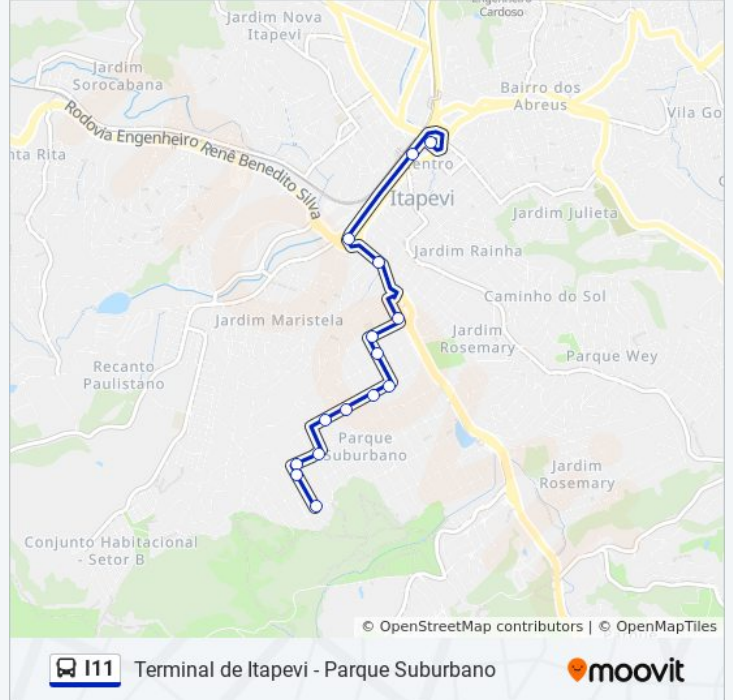

A linha de ônibus I11 | (Terminal de Itapevi - Parque Suburbano) tem 2 itinerários.

(1) Parque Suburbano: 00:55 - 23:25(2) Terminal Itapevi: 24 horas

Use o aplicativo do Moovit para encontrar a estação de ônibus da linha I11 mais perto de você e descubra quando chegará a próxima linha de ônibus I11.

### Sentido: Parque Suburbano

17 pontos

[VER OS HORÁRIOS DA LINHA](#)

Terminal Municipal Adalberto Montanher  
Avenida Ferez Nacif Chaluppe - Estação Itapevi  
Parada Itapevi Center  
Rotatória da COHAB  
Avenida Rubem Caraméz  
Rua Alfelia Josefina Simionato Moreno, 190  
Rua Dos Paranaenses, 2-74  
Avenida dos Brasileiros 155  
Avenida Dos Brasileiros, 306a  
Avenida dos Bandeirantes, 236-272  
Avenida Dos Bandeirantes, 390-404  
Avenida Dos Bandeirantes, 596-606  
Avenida Dos Bandeirantes, 706-782  
Rua Dos Sergipanos, 934-1008  
Rua Dos Sergipanos, 1090-1160  
Rua Dos Riobranquenses, 99  
Ponto Final Parque Suburbano

### Sentido: Terminal Itapevi

15 pontos

[VER OS HORÁRIOS DA LINHA](#)

- Rua Dos Riobranquenses, 391
- Rua dos Riobranquenses, 1-67
- Rua Dos Sergipanos, 1089-1159
- Rua Dos Sergipanos, 933-1007
- Avenida Dos Bandeirantes, 753
- Avenida Dos Bandeirantes, 589
- Rua Dos Goianos, 371
- Avenida Dos Bandeirantes, 271
- Avenida Dos Brasileiros, 241-321
- Avenida dos Brasileiros 155
- Rua Alfelia Josefina Simionato Moreno, 135
- Avenida Rubem Caramenz, 841
- Rotatória da COHAB
- Estação C.P.T.M. Itapevi B/C
- Terminal Municipal Adalberto Montanher

### Informações da linha de ônibus I11

**Sentido:** Terminal Itapevi

**Paradas:** 15

**Duração da viagem:** 15 min

**Resumo da linha:**

Os horários e os mapas do itinerário da linha de ônibus 111 estão disponíveis, no formato PDF offline, no site: [moovitapp.com](https://moovitapp.com). Use o [Moovit App](#) e viaje de transporte público por São Paulo e Região! Com o Moovit você poderá ver os horários em tempo real dos ônibus, trem e metrô, e receber direções passo a passo durante todo o percurso!