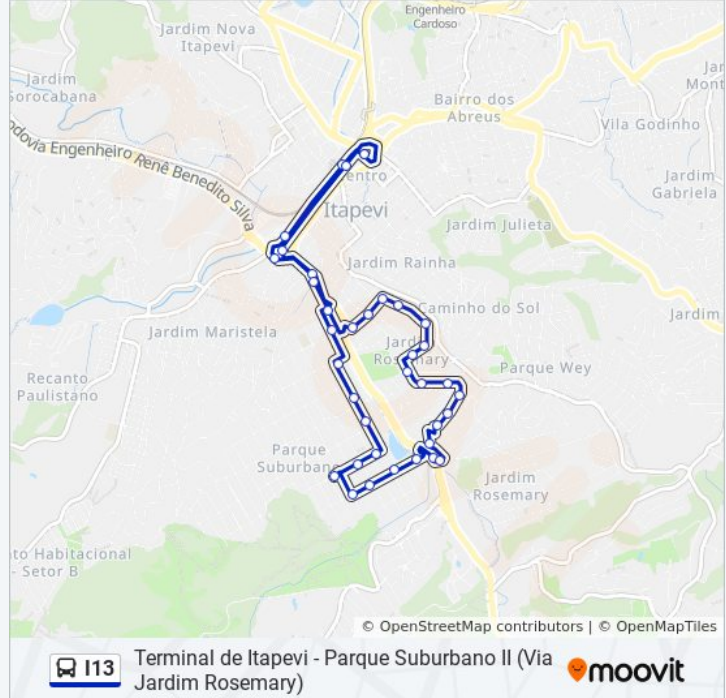

## Terminal de Itapevi - Parque Suburbano II (Via Jardim Rosemary)

[Use O App](#)

A linha de ônibus I13 | (Terminal de Itapevi - Parque Suburbano II (Via Jardim Rosemary)) tem 1 itinerário.

(1) Terminal de Itapevi <->Jardim Rosemary via Parque Suburbano II: 03:45 - 23:45

Rodovia Coronel PM Nelson Tranchesi, 2949-3083

Rua Dos Sul Americanos, 2-10

Rua Dos Sul Americanos, 16

Ponto Final Suburbano LI

Rua Dos Sul Americanos, 452-468

Rua Dos Cearenses, 198-276

Rua Dos Cearenses, 354-430

Rua Dos Cearenses, 512-586

Rua Dos Paulistas, 757

Rua Dos Paulistas, 605

Rua Dos Paulistas, 337

Rua Alfelia Josefina Simionato Moreno, 135

Avenida Rubem Caramenz, 841

Rotatória da COHAB

Estação C.P.T.M. Itapevi B/C

Terminal Municipal Adalberto Montanher

Os horários e os mapas do itinerário da linha de ônibus 113 estão disponíveis, no formato PDF offline, no site: [moovitapp.com](https://moovitapp.com). Use o [Moovit App](#) e viaje de transporte público por São Paulo e Região! Com o Moovit você poderá ver os horários em tempo real dos ônibus, trem e metrô, e receber direções passo a passo durante todo o percurso!