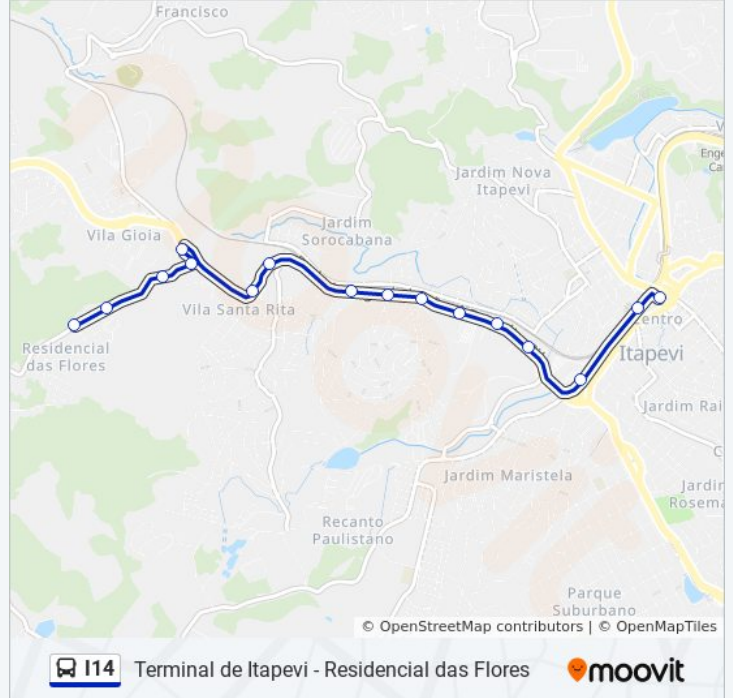

A linha de ônibus I14 | (Terminal de Itapevi - Residencial das Flores) tem 2 itinerários.

(1) Residencial das Flores: 04:35 - 23:15(2) Term. Itapevi: 00:11 - 23:32

Use o aplicativo do Moovit para encontrar a estação de ônibus da linha I14 mais perto de você e descubra quando chegará a próxima linha de ônibus I14.

Sentido: Residencial das Flores

16 pontos

[VER OS HORÁRIOS DA LINHA](#)

Terminal Municipal Adalberto Montanher
Avenida Ferez Nacif Chaluppe - Estação Itapevi
Parada Itapevi Center
Rodovia Engenheiro Renê Benedito da Silva, 618
Rodovia Engenheiro Renê Benedito da Silva, 826
Rodovia Engenheiro Renê Benedito da Silva
C.P.T.M. Santa Rita C/B
Rodovia Engenheiro Renê Benedito Da Silva,
1734
Rodovia Engenheiro Renê Benedito Da Silva,
1876-1924
Rodovia Engenheiro Renê Benedito da Silva
Rodovia Engenheiro Renê Benedito da Silva
Rodovia Engenheiro Renê Benedito da Silva,
3275
Estrada Elías Alves Da Costa, 38-80
Estrada Elías Alves Da Costa, 246
Estrada Elías Alves Da Costa, 532-692
Residencial Das Flores C/B

Horários da linha de ônibus I14

Tabela de horários sentido Residencial das Flores

Domingo	04:40 - 23:55
Segunda-feira	04:35 - 23:15
Terça-feira	00:10 - 23:15
Quarta-feira	00:10 - 23:55
Quinta-feira	04:35 - 23:15
Sexta-feira	00:10 - 23:15
Sábado	00:10 - 23:50

Informações da linha de ônibus I14

Sentido: Residencial das Flores

Paradas: 16

Duração da viagem: 22 min

Resumo da linha:

Sentido: Term. Itapevi

14 pontos

[VER OS HORÁRIOS DA LINHA](#)