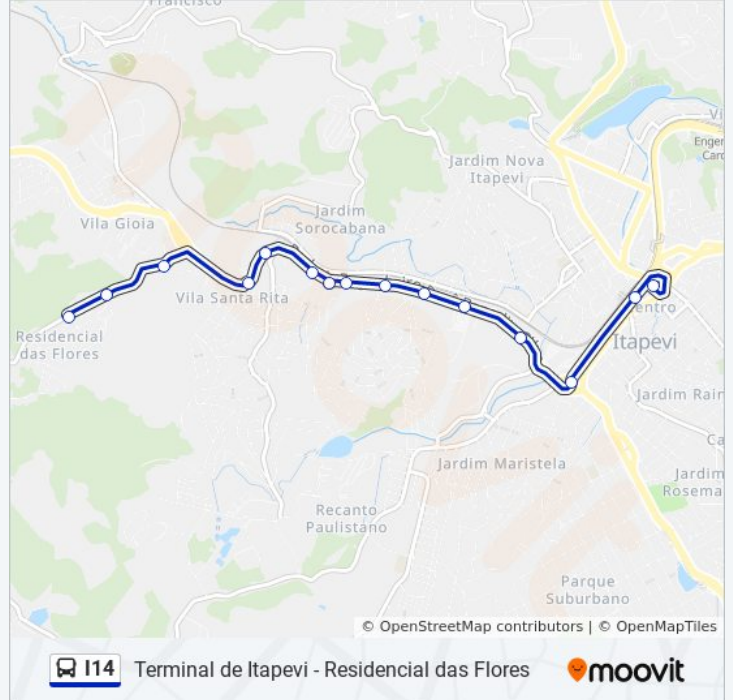

A linha de ônibus I14 | (Terminal de Itapevi - Residencial das Flores) tem 2 itinerários.

(1) Residencial das Flores: 04:35 - 23:15(2) Term. Itapevi: 00:11 - 23:32

Use o aplicativo do Moovit para encontrar a estação de ônibus da linha I14 mais perto de você e descubra quando chegará a próxima linha de ônibus I14.

Sentido: Residencial das Flores

16 pontos

[VER OS HORÁRIOS DA LINHA](#)

Terminal Municipal Adalberto Montanher
Avenida Ferez Nacif Chaluppe - Estação Itapevi
Parada Itapevi Center
Rodovia Engenheiro Renê Benedito da Silva, 618
Rodovia Engenheiro Renê Benedito da Silva, 826
Rodovia Engenheiro Renê Benedito da Silva
C.P.T.M. Santa Rita C/B
Rodovia Engenheiro Renê Benedito Da Silva,
1734
Rodovia Engenheiro Renê Benedito Da Silva,
1876-1924
Rodovia Engenheiro Renê Benedito da Silva
Rodovia Engenheiro Renê Benedito da Silva
Rodovia Engenheiro Renê Benedito da Silva,
3275
Estrada Elías Alves Da Costa, 38-80
Estrada Elías Alves Da Costa, 246
Estrada Elías Alves Da Costa, 532-692
Residencial Das Flores C/B

Horários da linha de ônibus I14

Tabela de horários sentido Term. Itapevi

Domingo	00:10 - 23:26
Segunda-feira	00:11 - 23:32
Terça-feira	00:27 - 23:32
Quarta-feira	00:27 - 23:26
Quinta-feira	00:11 - 23:32
Sexta-feira	00:27 - 23:32
Sábado	00:27 - 23:30

Informações da linha de ônibus I14

Sentido: Term. Itapevi

Paradas: 14

Duração da viagem: 21 min

Resumo da linha:

Os horários e os mapas do itinerário da linha de ônibus 114 estão disponíveis, no formato PDF offline, no site: moovitapp.com. Use o [Moovit App](#) e viaje de transporte público por São Paulo e Região! Com o Moovit você poderá ver os horários em tempo real dos ônibus, trem e metrô, e receber direções passo a passo durante todo o percurso!